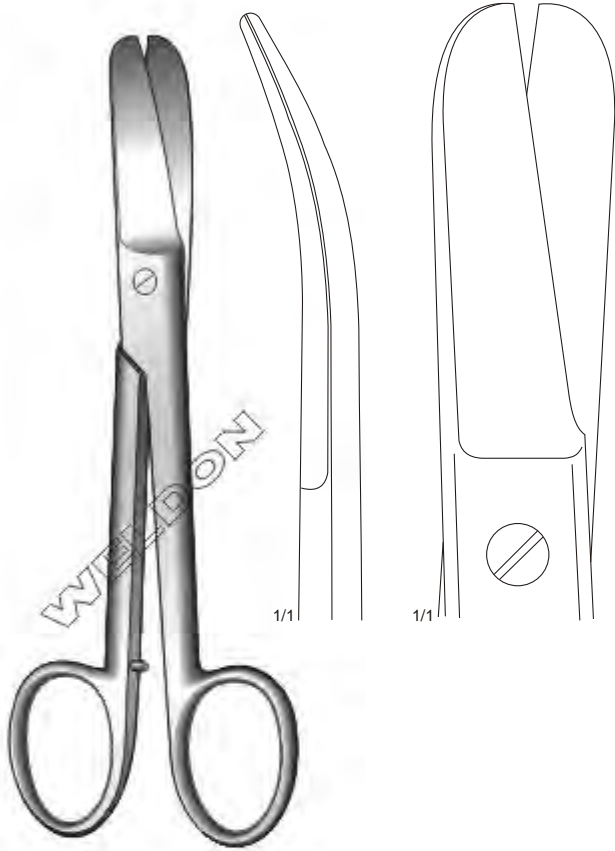

Knowles
WS-153-010
14 cm / 5½"
Curved

Bandage Scissors,Plaster Shears | Tijeras Para Vándajes Y Yeso
Verbandscheren,Gipsscheren

Lorenz
WS-154-011
23 cm / 9"

Esmarch
WS-154-012 20 cm / 8"
WS-154-013 22 cm / 8¾"