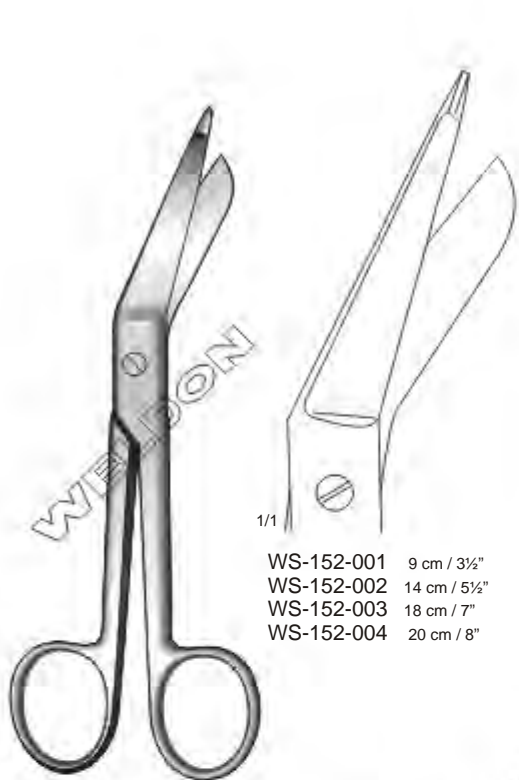

Poole
WS-151-132
22 cm / 8 $\frac{3}{4}$ "
10 mm $\varnothing$
(Fr. 30)

Poole
WS-151-133
22 cm / 8 $\frac{3}{4}$ "
8 mm $\varnothing$
(Fr. 23)

1/1

WS-152-001 9 cm / 3½"
WS-152-002 14 cm / 5½"
WS-152-003 18 cm / 7"
WS-152-004 20 cm / 8"

Lister