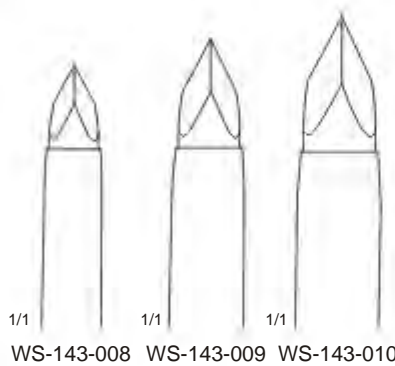

Standard
 WS-143-003 3 mm Ø
 WS-143-004 4 mm Ø
 WS-143-005 5 mm Ø
 WS-143-006 6 mm Ø
 11 cm / 4½"

Duke
 WS-143-007
 11 cm / 4½"
 5.5 mm Ø

Nelson
 21 cm / 8¼"

Campbell
 16 cm / 6½"

Ochsner
 WS-143-013 4 mm Ø
 WS-143-014 5.5 mm Ø
 WS-143-015 6.5 mm Ø
 14 cm / 5½"