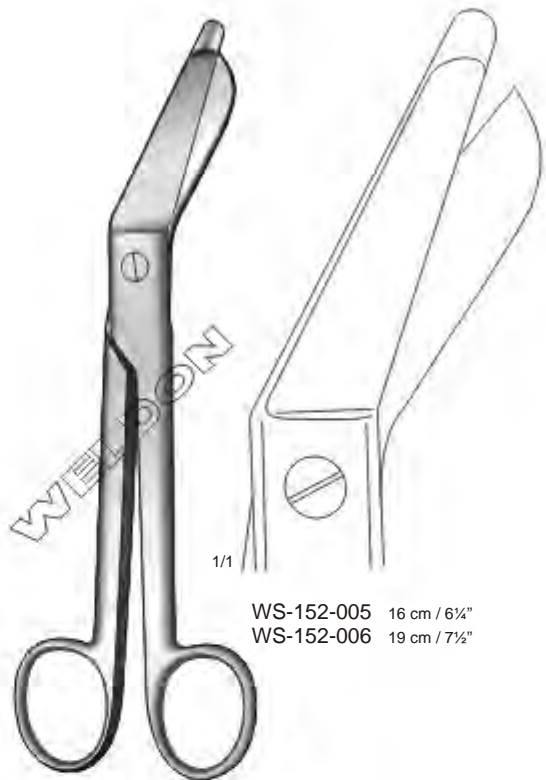

Cooley
WS-151-135
31 cm / 12 $\frac{1}{2}$ "

Cooley
WS-151-136
36 cm / 14 $\frac{1}{4}$ "

Cooley
WS-151-137
36 cm / 14 $\frac{1}{4}$ "

1/1

WS-152-005 16 cm / 6¼"
WS-152-006 19 cm / 7½"

Lister-Excentric