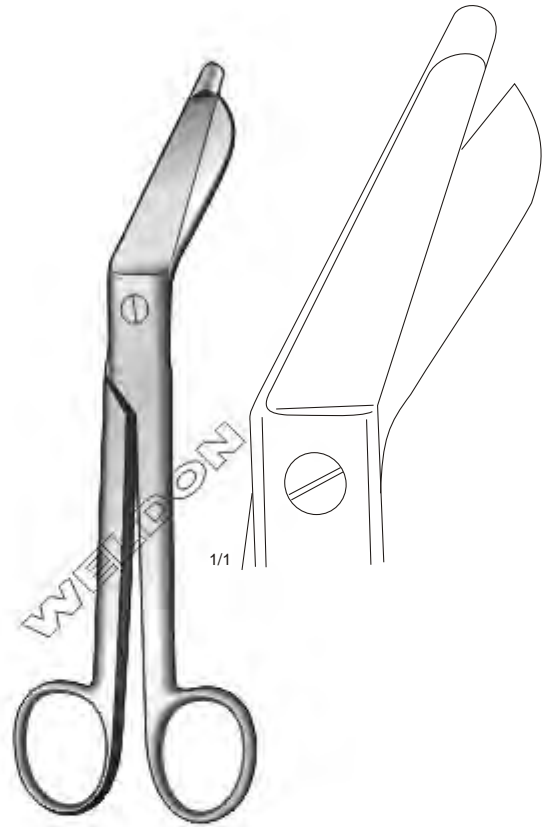

Knowles
WS-153-010
14 cm / 5½"
Curved

Bandage Scissors,Plaster Shears | Tijeras Para Vándajes Y Yeso
Verbandscheren,Gipsscheren

Lorenz
WS-154-011
23 cm / 9"

Esmarch
WS-154-012 20 cm / 8"
WS-154-013 22 cm / 8¾"