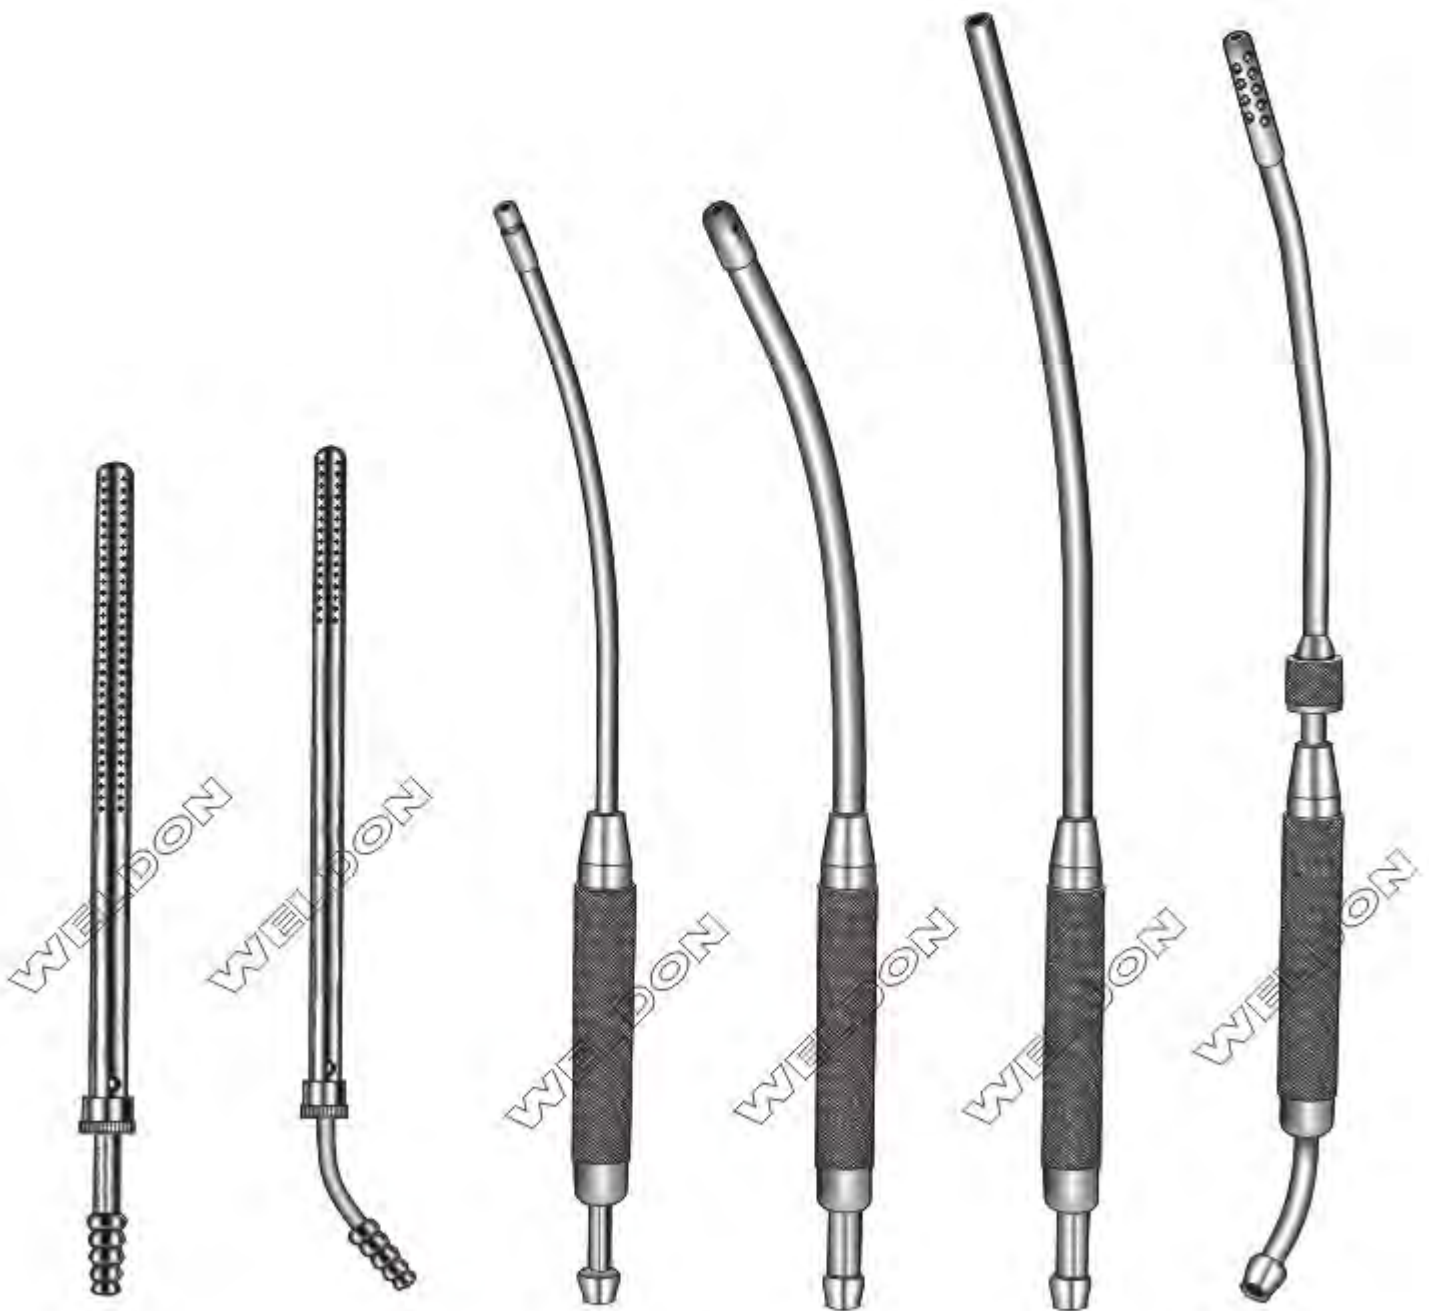

Nuboer
WS-150-122
21 cm / 8¼"
6 mm, Round Tip

Nuboer
WS-150-123
21 cm / 8¼"
6 mm, Oval Tip

WS-150-124 1.5 cm Ø
WS-150-125 2.0 cm Ø
WS-150-126 2.5 cm Ø
WS-150-127 3.5 cm Ø

WS-150-128 1.5 cm Ø
WS-150-129 2.0 cm Ø
WS-150-130 2.5 cm Ø
WS-150-131 3.5 cm Ø
With Additional Side Holes

Coupland
17 cm / 6¾"