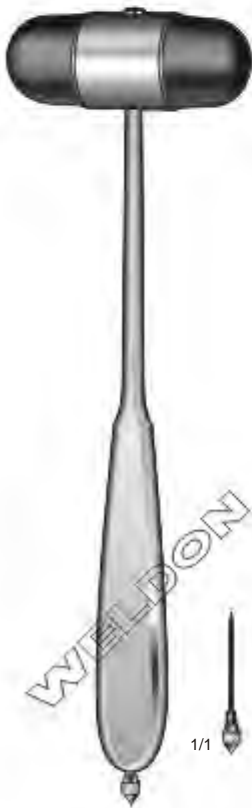

Diagnostic
Diagnostico
Diagnostik

1/1

Babinsky
WS-137-002
23 cm / 9"
40 mm Ø

Troemner
WS-137-004
24 cm / 9½"

Buck
WS-137-001
18 cm / 7"

Buck
WS-137-003
18 cm / 7"
Telescopic Handle

Special Model
WS-137-005
19 cm / 7½"

1/1

Neuro-Duoflex
Mod. Déjerine
WS-138-006
22 cm / 8 1/4"

Déjerine
WS-138-007
20 cm / 8"

1/1

Déjerine
WS-138-008
21 cm / 8 1/4"

Taylor
Mod. USA
WS-138-009
20 cm / 8"

Berliner
WS-138-010
20 cm / 8"

Wartenberg
WS-139-011
19 cm / 7½"

Pinard
WS-139-012
Wooden
18 cm / 7"

Pinard
WS-139-013
Aluminium, Detachable
15 cm / 6"

Pinard Stethoscope
WS-139-014 15 cm / 6"
WS-139-015 18 cm / 7"
Aluminium

Weldon
Mini Otoscopes

Oto Xk1
Otoscopes Handles