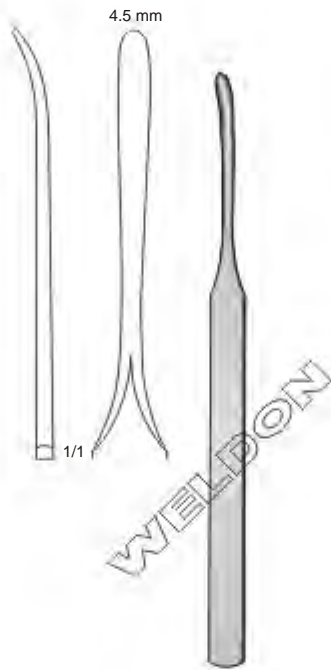

König
WS-542-182
15 cm / 6"
Elevator