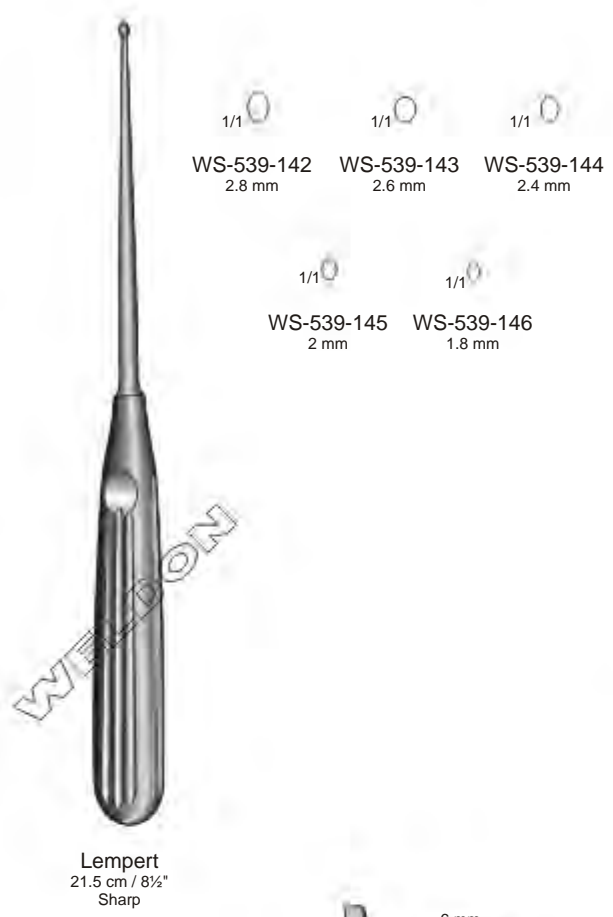

1/1

Hough
WS-534-080
Foot Plate Hook
90° Angled

1/1

Beale
WS-534-081
Straight Hook
Angled Upward

1/1

Plester
WS-534-082
Antrum Hook, Cylindric
90° Angled

1/1

Plester
WS-534-083
Antrum Hook, Cylindric
45° Angled

1/1

Plester
WS-534-084
Wire Guide And Applicator

1/1

Hughes
WS-534-085
Stapes Mobiliser
16.5 cm / 6 1/2"

	 1/1 Blunt	 1/1 Sharp		 1/1 Blunt	 1/1 Sharp
 Buck Angled 17 cm / 6¾"	 1/1 WS-536-099 Fig. 000	 1/1 WS-536-106 Fig. 000		 1/1 WS-536-113 Fig. 000	 1/1 WS-536-120 Fig. 000
	 1/1 WS-536-100 Fig. 00	 1/1 WS-536-107 Fig. 00		 1/1 WS-536-114 Fig. 00	 1/1 WS-536-121 Fig. 00
	 1/1 WS-536-101 Fig. 0	 1/1 WS-536-108 Fig. 0		 1/1 WS-536-115 Fig. 0	 1/1 WS-536-122 Fig. 0
	 1/1 WS-536-102 Fig. 1	 1/1 WS-536-109 Fig. 1		 1/1 WS-536-116 Fig. 1	 1/1 WS-536-123 Fig. 1
	 1/1 WS-536-103 Fig. 2	 1/1 WS-536-110 Fig. 2		 1/1 WS-536-117 Fig. 2	 1/1 WS-536-124 Fig. 2
	 1/1 WS-536-104 Fig. 3	 1/1 WS-536-111 Fig. 3		 1/1 WS-536-118 Fig. 3	 1/1 WS-536-125 Fig. 3
	 1/1 WS-536-105 Fig. 4	 1/1 WS-536-112 Fig. 4		 1/1 WS-536-119 Fig. 4	 1/1 WS-536-126 Fig. 4
				 Buck Straight 17 cm / 6¾"	

Mod. Weldon
 WS-538-134 Blunt
 WS-538-135 Sharp
 17 cm / 6¾"

Coxeter
 WS-538-136
 15 cm / 6"
 Blunt

Langenbeck
 WS-538-137
 13.3 cm / 5¼"
 Blunt

Shapleigh
 13.3 cm / 5¼"

Chisels, Gouges, Micro Ear Curettes | Cinceles, Gubias, Micro Curetas Auriculares
Flachmeißel, Hohlmeißel, Mikro-Ohrküretten

WS-541-164 \varnothing 3 mm
 WS-541-165 \varnothing 5 mm
 16 cm / 6 1/4"
 Haemostatic Tamper

Passow
 WS-541-166 2.5 mm
 WS-541-167 3.5 mm
 12 cm / 4 3/4"
 Haemostatic Chisel

Thies
 WS-541-168 2 mm
 WS-541-169 3 mm
 WS-541-170 4 mm
 16 cm / 6 1/4"
 Gouges