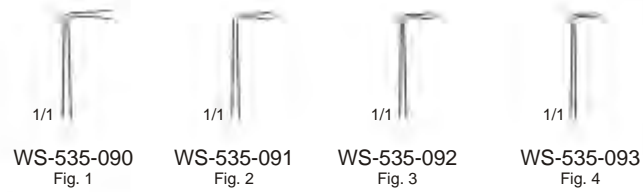

1/1

Hough
WS-534-080
Foot Plate Hook
90° Angled

1/1

Beale
WS-534-081
Straight Hook
Angled Upward

1/1

Plester
WS-534-082
Antrum Hook, Cylindric
90° Angled

1/1

Plester
WS-534-083
Antrum Hook, Cylindric
45° Angled

1/1

Plester
WS-534-084
Wire Guide And Applicator

1/1

Hughes
WS-534-085
Stapes Mobiliser
16.5 cm / 6 1/2"

	 1/1 Blunt	 1/1 Sharp		 1/1 Blunt	 1/1 Sharp
 Buck Angled 17 cm / 6¾"	 1/1 WS-536-099 Fig. 000	 1/1 WS-536-106 Fig. 000		 1/1 WS-536-113 Fig. 000	 1/1 WS-536-120 Fig. 000
	 1/1 WS-536-100 Fig. 00	 1/1 WS-536-107 Fig. 00		 1/1 WS-536-114 Fig. 00	 1/1 WS-536-121 Fig. 00
	 1/1 WS-536-101 Fig. 0	 1/1 WS-536-108 Fig. 0		 1/1 WS-536-115 Fig. 0	 1/1 WS-536-122 Fig. 0
	 1/1 WS-536-102 Fig. 1	 1/1 WS-536-109 Fig. 1		 1/1 WS-536-116 Fig. 1	 1/1 WS-536-123 Fig. 1
	 1/1 WS-536-103 Fig. 2	 1/1 WS-536-110 Fig. 2		 1/1 WS-536-117 Fig. 2	 1/1 WS-536-124 Fig. 2
	 1/1 WS-536-104 Fig. 3	 1/1 WS-536-111 Fig. 3		 1/1 WS-536-118 Fig. 3	 1/1 WS-536-125 Fig. 3
	 1/1 WS-536-105 Fig. 4	 1/1 WS-536-112 Fig. 4		 1/1 WS-536-119 Fig. 4	 1/1 WS-536-126 Fig. 4
				 Buck Straight 17 cm / 6¾"	