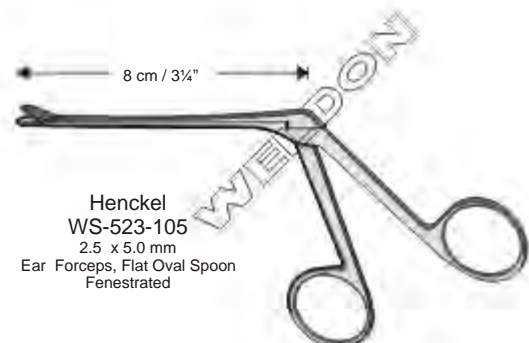

Hartmann-Noyes
WS-522-090
9 cm / 3 1/2"

Hartmann-Weingärtner
WS-522-091
8.5 cm / 3 1/2"

Hartmann
WS-522-092
8.5 cm / 3 1/2"

Hartmann
WS-522-093 2 mmØ
WS-522-094 2.5 mmØ
WS-522-095 3 mmØ
8.5 cm / 3 1/2"

Hartmann
WS-522-096
8.5 cm / 3 1/2"
3 mm

Struempel
WS-522-097
8.5 cm / 3 1/2"

Hartmann
WS-522-098
8.5 cm / 3 1/2"

Hartmann
WS-522-099
8.5 cm / 3 1/2"

Hartmann-Hoffmann
WS-522-100
8.5 cm / 3 1/2"
2 mm

Ear Polypus Forceps | Pinzas Para Pólipos Auriculares | Ohrpolypenzangen