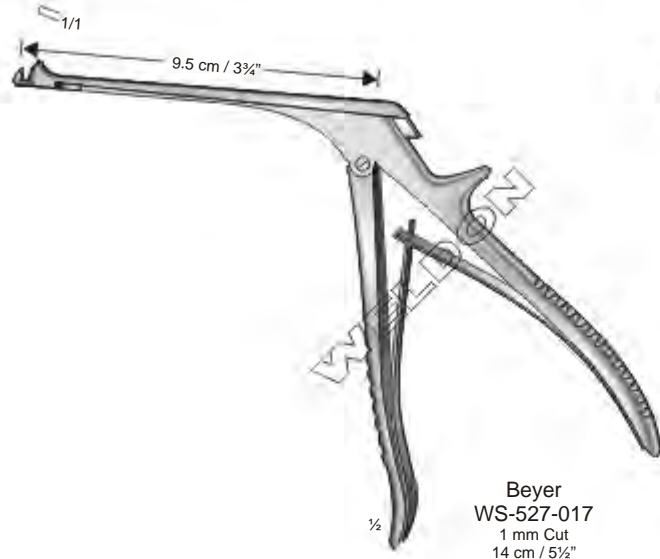

Nasal Polypus Snares And Forceps | Polipómos y Pinzas | Nasenpolypenschnürer

Krause
WS-526-007
 25 cm / 10"
 Angled

Krause-Voss
WS-526-008
 25 cm / 10"
 Angled

Wilde
WS-526-009
 25 cm / 10"
 Bayonet

Troeltsch (wilde)
WS-526-010
 11 cm / 4½"

Troeltsch (wilde)
WS-526-011
 12 cm / 4¾"

Troeltsch (wilde)
WS-526-012
 13 cm / 5"

Lucae
WS-526-013 14 cm / 5½"
WS-526-014 16 cm / 6¼"

Jansen
WS-526-015 16 cm / 6¼"
WS-526-016 20 cm / 8"

Beyer
WS-527-017
1 mm Cut
14 cm / 5 1/2"

Beyer
WS-527-018
2 mm Cut
19 cm / 7 1/2"

Citelli
WS-527-019
3 mm Cut
17 cm / 6 3/4"

Kerrison
WS-527-020 4 mm
WS-527-021 5 mm
Punch

Knives | Cucharillas | Messer

Schuknecht
WS-528-001
 Roller Knife
 16 cm / 6¼"