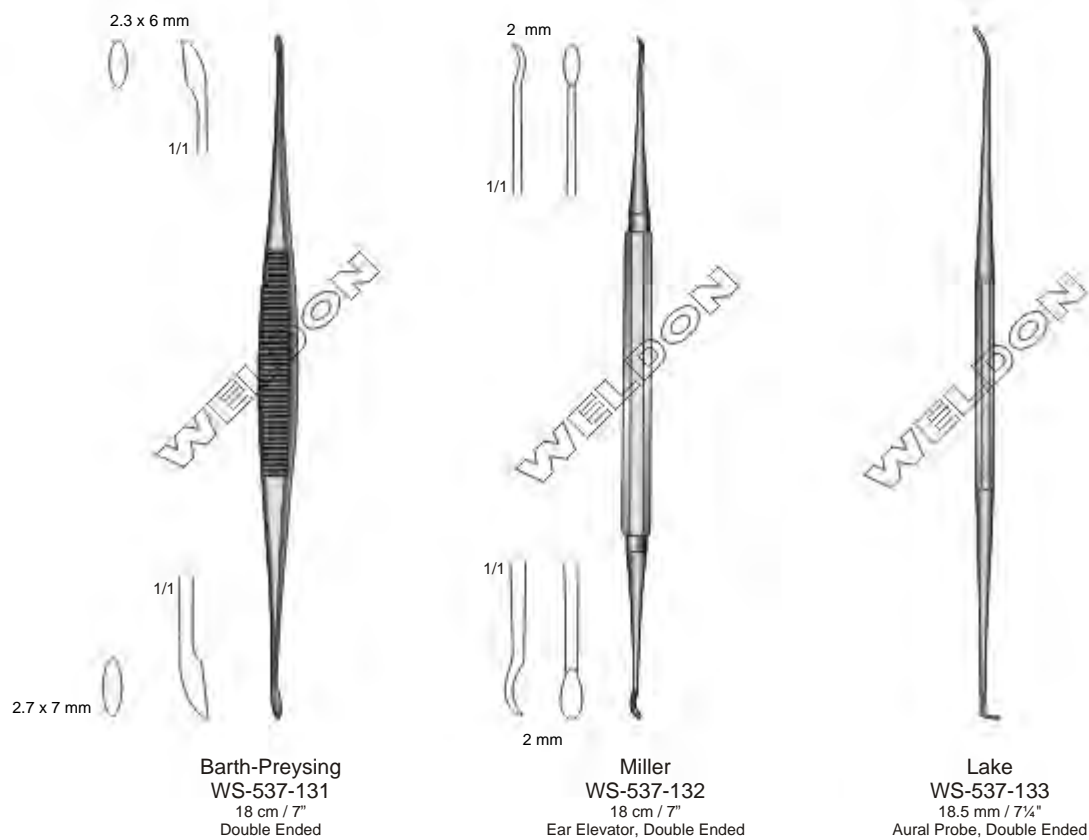

1/1

Hough
WS-534-080
Foot Plate Hook
90° Angled

1/1

Beale
WS-534-081
Straight Hook
Angled Upward

1/1

Plester
WS-534-082
Antrum Hook, Cylindric
90° Angled

1/1

Plester
WS-534-083
Antrum Hook, Cylindric
45° Angled

1/1

Plester
WS-534-084
Wire Guide And Applicator

1/1

Hughes
WS-534-085
Stapes Mobiliser
16.5 cm / 6 1/2"

	 1/1 Blunt	 1/1 Sharp		 1/1 Blunt	 1/1 Sharp
 Buck Angled 17 cm / 6¾"	 1/1 WS-536-099 Fig. 000	 1/1 WS-536-106 Fig. 000		 1/1 WS-536-113 Fig. 000	 1/1 WS-536-120 Fig. 000
	 1/1 WS-536-100 Fig. 00	 1/1 WS-536-107 Fig. 00		 1/1 WS-536-114 Fig. 00	 1/1 WS-536-121 Fig. 00
	 1/1 WS-536-101 Fig. 0	 1/1 WS-536-108 Fig. 0		 1/1 WS-536-115 Fig. 0	 1/1 WS-536-122 Fig. 0
	 1/1 WS-536-102 Fig. 1	 1/1 WS-536-109 Fig. 1		 1/1 WS-536-116 Fig. 1	 1/1 WS-536-123 Fig. 1
	 1/1 WS-536-103 Fig. 2	 1/1 WS-536-110 Fig. 2		 1/1 WS-536-117 Fig. 2	 1/1 WS-536-124 Fig. 2
	 1/1 WS-536-104 Fig. 3	 1/1 WS-536-111 Fig. 3		 1/1 WS-536-118 Fig. 3	 1/1 WS-536-125 Fig. 3
	 1/1 WS-536-105 Fig. 4	 1/1 WS-536-112 Fig. 4		 1/1 WS-536-119 Fig. 4	 1/1 WS-536-126 Fig. 4
				 Buck Straight 17 cm / 6¾"	