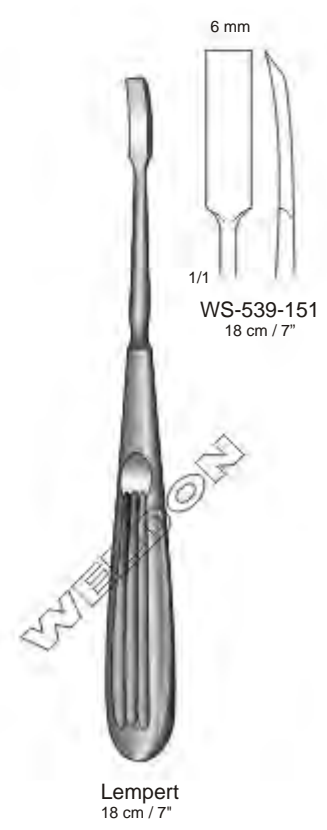

1/1

Hough
WS-534-080
Foot Plate Hook
90° Angled

1/1

Beale
WS-534-081
Straight Hook
Angled Upward

1/1

Plester
WS-534-082
Antrum Hook, Cylindric
90° Angled

1/1

Plester
WS-534-083
Antrum Hook, Cylindric
45° Angled

1/1

Plester
WS-534-084
Wire Guide And Applicator

1/1

Hughes
WS-534-085
Stapes Mobiliser
16.5 cm / 6 1/2"

	 1/1 Blunt	 1/1 Sharp		 1/1 Blunt	 1/1 Sharp
 Buck Angled 17 cm / 6¾"	 1/1 WS-536-099 Fig. 000	 1/1 WS-536-106 Fig. 000		 1/1 WS-536-113 Fig. 000	 1/1 WS-536-120 Fig. 000
	 1/1 WS-536-100 Fig. 00	 1/1 WS-536-107 Fig. 00		 1/1 WS-536-114 Fig. 00	 1/1 WS-536-121 Fig. 00
	 1/1 WS-536-101 Fig. 0	 1/1 WS-536-108 Fig. 0		 1/1 WS-536-115 Fig. 0	 1/1 WS-536-122 Fig. 0
	 1/1 WS-536-102 Fig. 1	 1/1 WS-536-109 Fig. 1		 1/1 WS-536-116 Fig. 1	 1/1 WS-536-123 Fig. 1
	 1/1 WS-536-103 Fig. 2	 1/1 WS-536-110 Fig. 2		 1/1 WS-536-117 Fig. 2	 1/1 WS-536-124 Fig. 2
	 1/1 WS-536-104 Fig. 3	 1/1 WS-536-111 Fig. 3		 1/1 WS-536-118 Fig. 3	 1/1 WS-536-125 Fig. 3
	 1/1 WS-536-105 Fig. 4	 1/1 WS-536-112 Fig. 4		 1/1 WS-536-119 Fig. 4	 1/1 WS-536-126 Fig. 4
				 Buck Straight 17 cm / 6¾"	

Mod. Weldon
 WS-538-134 Blunt
 WS-538-135 Sharp
 17 cm / 6¾"

Coxeter
 WS-538-136
 15 cm / 6"
 Blunt

Langenbeck
 WS-538-137
 13.3 cm / 5¼"
 Blunt

Shapleigh
 13.3 cm / 5¼"

Chisels, Gouges, Micro Ear Curettes | Cinceles, Gubias, Micro Curetas Auriculares
Flachmeißel, Hohlmeißel, Mikro-Ohrküretten

WS-541-164 \varnothing 3 mm
 WS-541-165 \varnothing 5 mm
 16 cm / 6 1/4"
 Haemostatic Tamper

Passow
 WS-541-166 2.5 mm
 WS-541-167 3.5 mm
 12 cm / 4 3/4"
 Haemostatic Chisel

Thies
 WS-541-168 2 mm
 WS-541-169 3 mm
 WS-541-170 4 mm
 16 cm / 6 1/4"
 Gouges