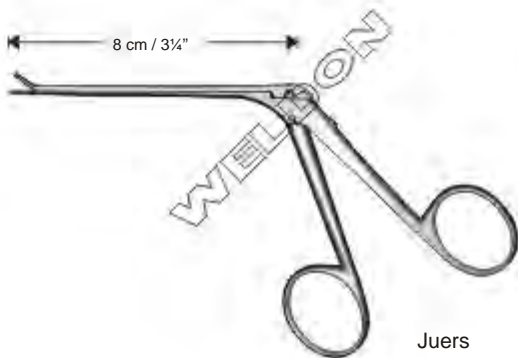

WS-520-073
0.8 x 6 mm

WS-520-074
Right

WS-520-075
Left

McGee
Wire Bending Forceps

Juers

Malleus Nippers | Pinzas Para Cabezal Del Maléolo | Hammerkopfzängchen

House-Dieter
Malleus Nipper
1.3 mm

House-Dieter
Malleus Nipper
1.3 mm