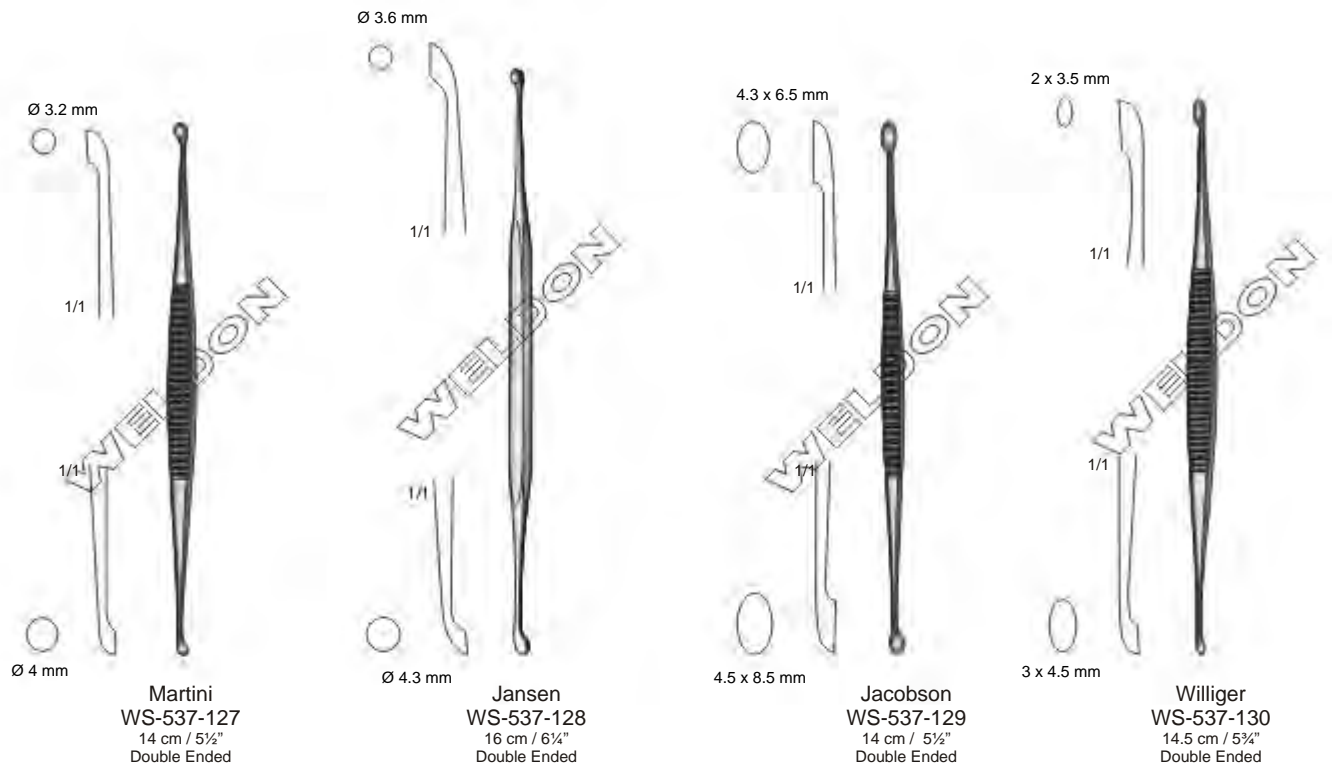

1/1

Hough
WS-534-080
Foot Plate Hook
90° Angled

1/1

Beale
WS-534-081
Straight Hook
Angled Upward

1/1

Plester
WS-534-082
Antrum Hook, Cylindric
90° Angled

1/1

Plester
WS-534-083
Antrum Hook, Cylindric
45° Angled

1/1

Plester
WS-534-084
Wire Guide And Applicator

1/1

Hughes
WS-534-085
Stapes Mobiliser
16.5 cm / 6 1/2"

	 1/1 Blunt	 1/1 Sharp		 1/1 Blunt	 1/1 Sharp
 Buck Angled 17 cm / 6¾"	 1/1 WS-536-099 Fig. 000	 1/1 WS-536-106 Fig. 000		 1/1 WS-536-113 Fig. 000	 1/1 WS-536-120 Fig. 000
	 1/1 WS-536-100 Fig. 00	 1/1 WS-536-107 Fig. 00		 1/1 WS-536-114 Fig. 00	 1/1 WS-536-121 Fig. 00
	 1/1 WS-536-101 Fig. 0	 1/1 WS-536-108 Fig. 0		 1/1 WS-536-115 Fig. 0	 1/1 WS-536-122 Fig. 0
	 1/1 WS-536-102 Fig. 1	 1/1 WS-536-109 Fig. 1		 1/1 WS-536-116 Fig. 1	 1/1 WS-536-123 Fig. 1
	 1/1 WS-536-103 Fig. 2	 1/1 WS-536-110 Fig. 2		 1/1 WS-536-117 Fig. 2	 1/1 WS-536-124 Fig. 2
	 1/1 WS-536-104 Fig. 3	 1/1 WS-536-111 Fig. 3		 1/1 WS-536-118 Fig. 3	 1/1 WS-536-125 Fig. 3
	 1/1 WS-536-105 Fig. 4	 1/1 WS-536-112 Fig. 4		 1/1 WS-536-119 Fig. 4	 1/1 WS-536-126 Fig. 4
				 Buck Straight 17 cm / 6¾"	