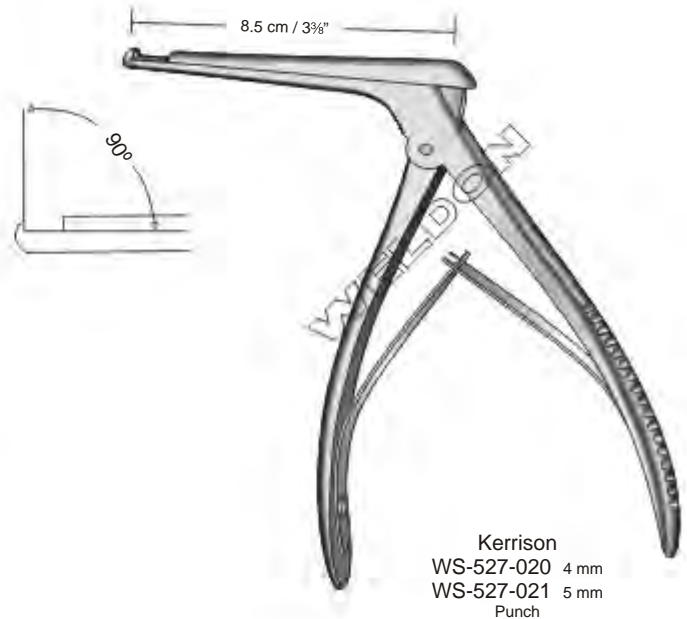

Nasal Polypus Snares And Forceps | Polipómos y Pinzas | Nasenpolypenschnürer

Krause
WS-526-007
 25 cm / 10"
 Angled

Krause-Voss
WS-526-008
 25 cm / 10"
 Angled

Wilde
WS-526-009
 25 cm / 10"
 Bayonet

Troeltsch (wilde)
WS-526-010
 11 cm / 4½"

Troeltsch (wilde)
WS-526-011
 12 cm / 4¾"

Troeltsch (wilde)
WS-526-012
 13 cm / 5"

Lucae
WS-526-013 14 cm / 5½"
WS-526-014 16 cm / 6¼"

Jansen
WS-526-015 16 cm / 6¼"
WS-526-016 20 cm / 8"

Beyer
WS-527-017
1 mm Cut
14 cm / 5 1/2"

Beyer
WS-527-018
2 mm Cut
19 cm / 7 1/2"

Citelli
WS-527-019
3 mm Cut
17 cm / 6 3/4"

Kerrison
WS-527-020 4 mm
WS-527-021 5 mm
Punch

Knives | Cucharillas | Messer

Schuknecht
WS-528-001
 Roller Knife
 16 cm / 6¼"