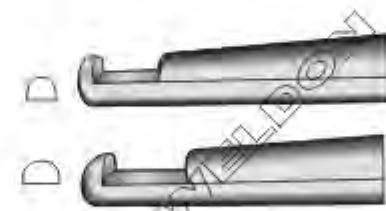

Kerrison
WS-527-020 4 mm
WS-527-021 5 mm
Punch