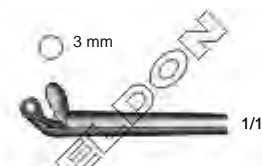

Hartmann-Wullstein
WS-522-083
8.5 cm / 3 1/2"

Hartmann
WS-522-084 8.5 cm / 3 1/2"
WS-522-085 14 cm / 5 1/2"
WS-522-086 16.5 cm / 6 1/2"

Hartmann
WS-522-087 8.5 cm / 3 1/2"
WS-522-088 14 cm / 5 1/2"

Hartmann-Noyes
WS-522-089
9 cm / 3 1/2"

Hartmann-Noyes
WS-522-090
9 cm / 3 1/2"

Hartmann-Weingärtner
WS-522-091
8.5 cm / 3 1/2"

Hartmann
WS-522-092
8.5 cm / 3 1/2"

Hartmann
WS-522-093 2 mmØ
WS-522-094 2.5 mmØ
WS-522-095 3 mmØ
8.5 cm / 3 1/2"

Hartmann
WS-522-096
8.5 cm / 3 1/2"
3 mm

Struempel
WS-522-097
8.5 cm / 3 1/2"

Hartmann
WS-522-098
8.5 cm / 3 1/2"

Hartmann
WS-522-099
8.5 cm / 3 1/2"

Hartmann-Hoffmann
WS-522-100
8.5 cm / 3 1/2"
2 mm

Ear Polypus Forceps | Pinzas Para Pólipos Auriculares | Ohrpolypenzangen