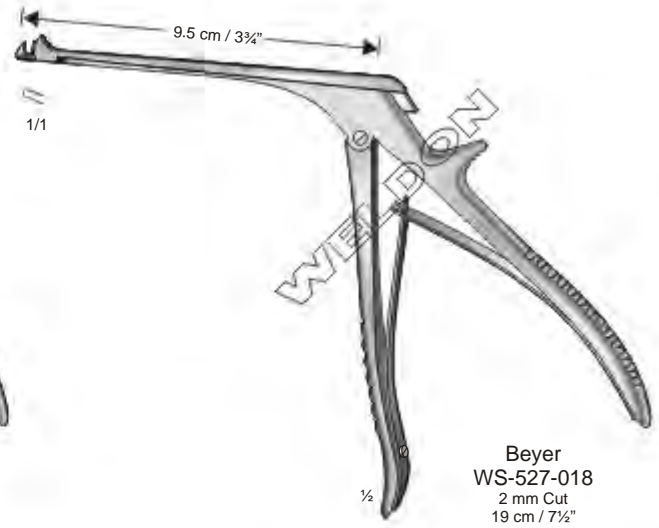

Nasal Polypus Snares And Forceps | Polipómos y Pinzas | Nasenpolypenschnürer

Krause
WS-526-007
 25 cm / 10"
 Angled

Krause-Voss
WS-526-008
 25 cm / 10"
 Angled

Wilde
WS-526-009
 25 cm / 10"
 Bayonet

Troeltsch (wilde)
WS-526-010
 11 cm / 4½"

Troeltsch (wilde)
WS-526-011
 12 cm / 4¾"

Troeltsch (wilde)
WS-526-012
 13 cm / 5"

Lucae
WS-526-013 14 cm / 5½"
WS-526-014 16 cm / 6¼"

Jansen
WS-526-015 16 cm / 6¼"
WS-526-016 20 cm / 8"

Beyer
WS-527-017
1 mm Cut
14 cm / 5 1/2"