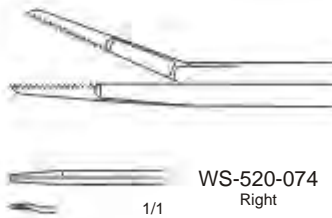

WS-520-074
Right

WS-520-075
Left