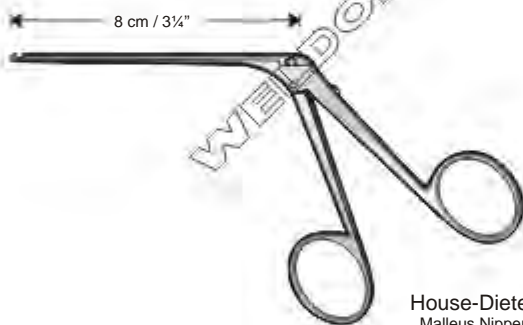

WS-520-073
0.8 x 6 mm

WS-520-074
Right

WS-520-075
Left

McGee
Wire Bending Forceps

Juers

Malleus Nippers | Pinzas Para Cabezal Del Maléolo | Hammerkopfzängchen

House-Dieter
Malleus Nipper
1.3 mm

House-Dieter
Malleus Nipper
1.3 mm