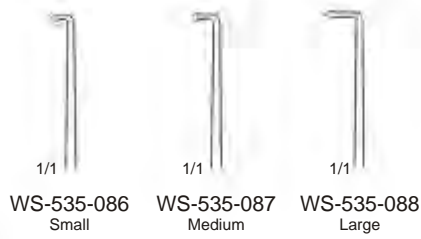

1/1

Hough
WS-534-080
Foot Plate Hook
90° Angled

1/1

Beale
WS-534-081
Straight Hook
Angled Upward

1/1

Plester
WS-534-082
Antrum Hook, Cylindric
90° Angled

1/1

Plester
WS-534-083
Antrum Hook, Cylindric
45° Angled

1/1

Plester
WS-534-084
Wire Guide And Applicator

1/1

Hughes
WS-534-085
Stapes Mobiliser
16.5 cm / 6 1/2"

	 1/1 Blunt	 1/1 Sharp		 1/1 Blunt	 1/1 Sharp
 Buck Angled 17 cm / 6¾"	 1/1 WS-536-099 Fig. 000	 1/1 WS-536-106 Fig. 000		 1/1 WS-536-113 Fig. 000	 1/1 WS-536-120 Fig. 000
	 1/1 WS-536-100 Fig. 00	 1/1 WS-536-107 Fig. 00		 1/1 WS-536-114 Fig. 00	 1/1 WS-536-121 Fig. 00
	 1/1 WS-536-101 Fig. 0	 1/1 WS-536-108 Fig. 0		 1/1 WS-536-115 Fig. 0	 1/1 WS-536-122 Fig. 0
	 1/1 WS-536-102 Fig. 1	 1/1 WS-536-109 Fig. 1		 1/1 WS-536-116 Fig. 1	 1/1 WS-536-123 Fig. 1
	 1/1 WS-536-103 Fig. 2	 1/1 WS-536-110 Fig. 2		 1/1 WS-536-117 Fig. 2	 1/1 WS-536-124 Fig. 2
	 1/1 WS-536-104 Fig. 3	 1/1 WS-536-111 Fig. 3		 1/1 WS-536-118 Fig. 3	 1/1 WS-536-125 Fig. 3
	 1/1 WS-536-105 Fig. 4	 1/1 WS-536-112 Fig. 4		 1/1 WS-536-119 Fig. 4	 1/1 WS-536-126 Fig. 4
				 Buck Straight 17 cm / 6¾"	