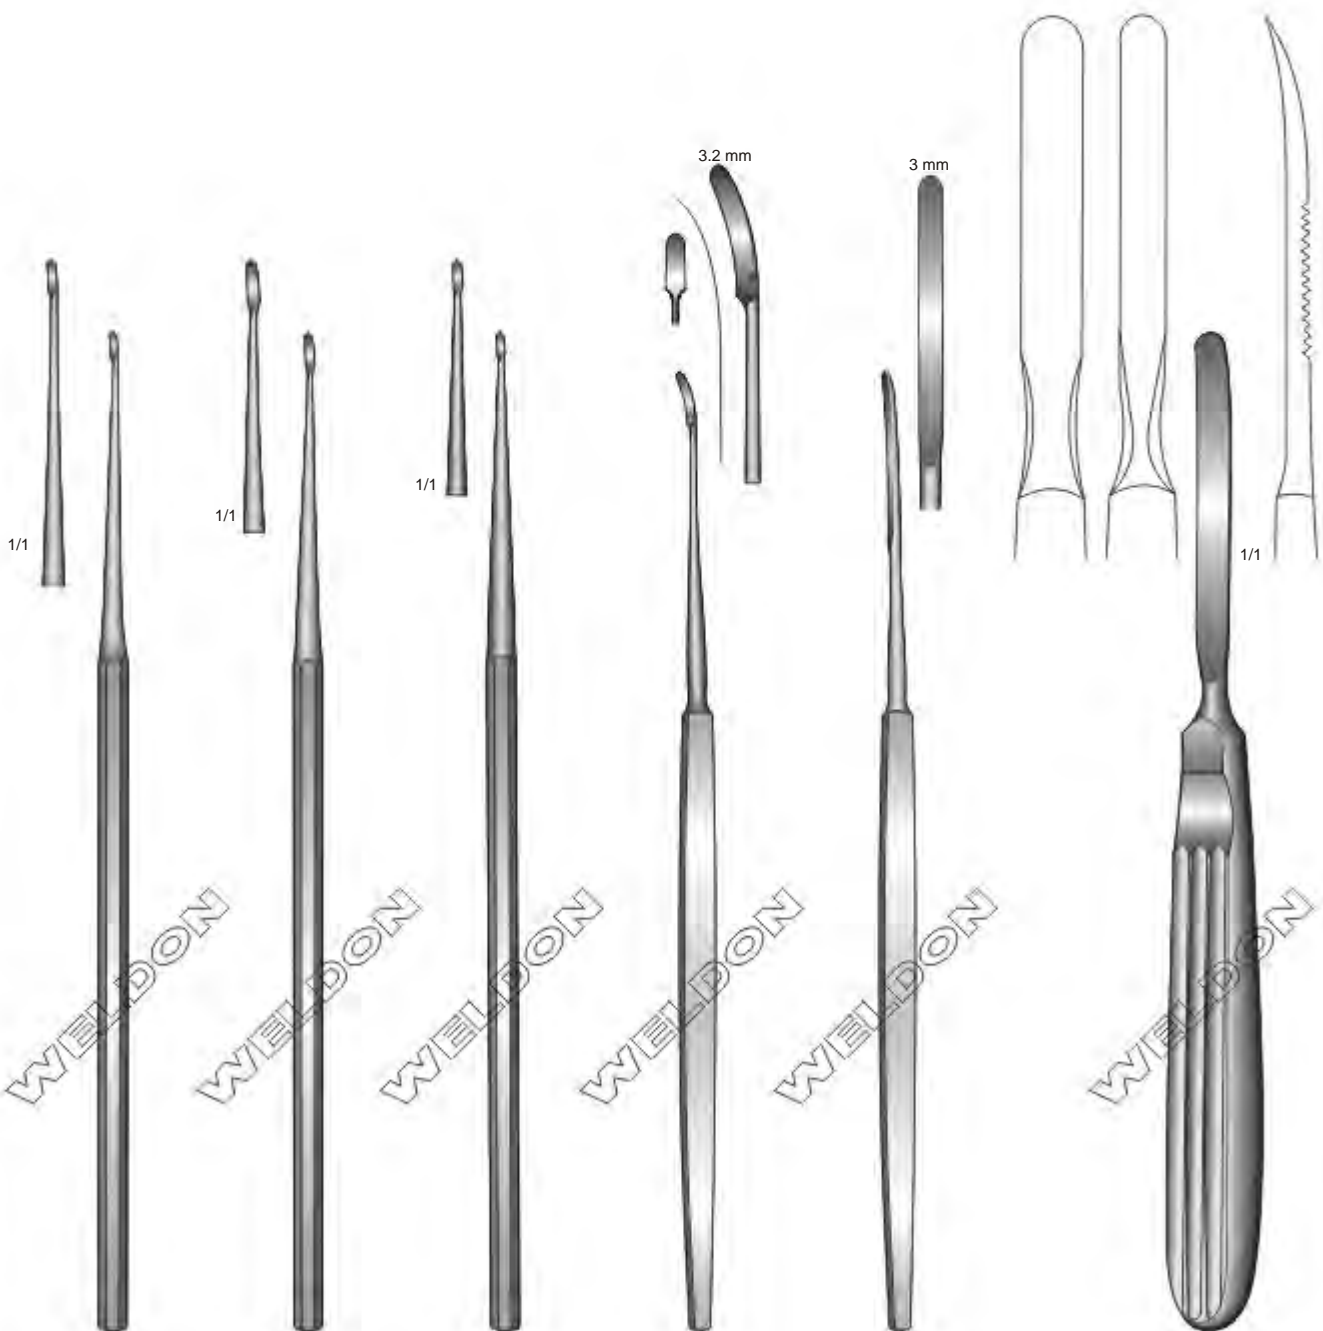

Sebileau
WS-542-183
 17.5 cm / 7"
 Elevator

Langenbeck-Quervian
WS-542-184
 19.5 cm / 7¾"
 Elevator 6 mm

WS-542-185
 19 cm / 7½"
 Raspatory 6 mm
 Straight, Tip Straight

WS-542-186
 19 cm / 7"
 Raspatory 6 mm
 Curved, Tip Straight

Billeau
16.5 cm / 6½"
Ear Loop

Moldenhauer
WS-544-200
15.5 cm / 6"
Foreign Body Lever

Zaufal
WS-544-201
15 cm / 6"
Foreign Body Lever

Hartmann
WS-544-202
16 cm / 6¼"
Ear Hooklet