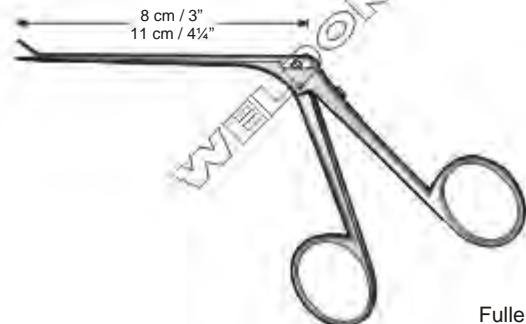

WS-520-073
0.8 x 6 mm

WS-520-074
Right

WS-520-075
Left

McGee
Wire Bending Forceps

Juers

Malleus Nippers | Pinzas Para Cabezal Del Maléolo | Hammerkopfzängchen

House-Dieter
Malleus Nipper
1.3 mm

House-Dieter
Malleus Nipper
1.3 mm