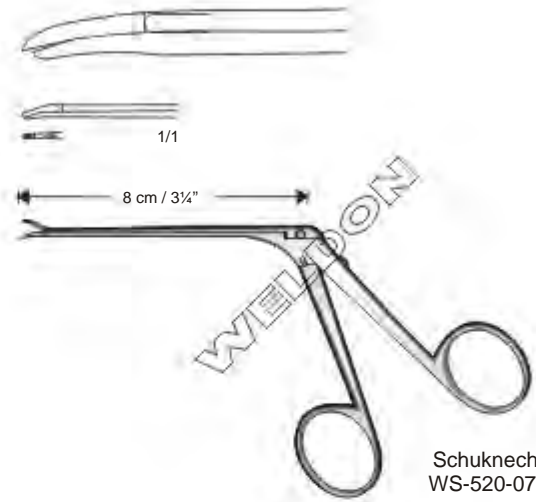

1/1

WS-519-064 8 cm / 3"

WS-519-065 11 cm / 4 1/4"

Bent Upward

1/1

WS-519-066 8 cm / 3"

WS-519-067 11 cm / 4 1/4"

Right

1/1

WS-519-068 8 cm / 3"

WS-519-069 11 cm / 4 1/4"

Left

Wire Bending Forceps | Pinzas Para Plegar Alambre | Drahtbiegezügchen

Greven
WS-520-070
8 cm / 3 1/4"
Wire Bending Forceps

Schuknecht
WS-520-071

WS-520-072
0.8 x 3.5 mm