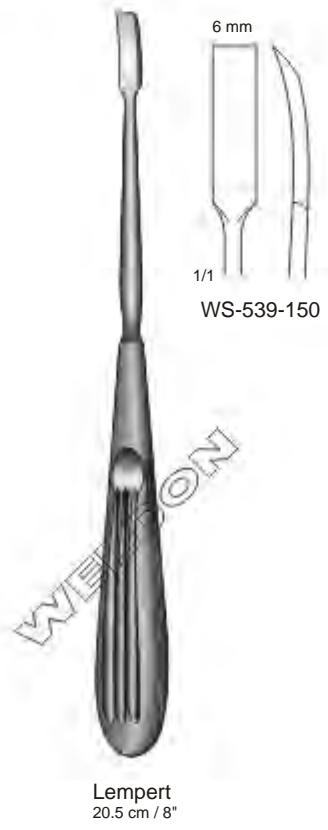

1/1

Hough
WS-534-080
Foot Plate Hook
90° Angled

1/1

Beale
WS-534-081
Straight Hook
Angled Upward

1/1

Plester
WS-534-082
Antrum Hook, Cylindric
90° Angled

1/1

Plester
WS-534-083
Antrum Hook, Cylindric
45° Angled

1/1

Plester
WS-534-084
Wire Guide And Applicator

1/1

Hughes
WS-534-085
Stapes Mobiliser
16.5 cm / 6 1/2"

	 1/1 Blunt	 1/1 Sharp		 1/1 Blunt	 1/1 Sharp
 Buck Angled 17 cm / 6¾"	 1/1 WS-536-099 Fig. 000	 1/1 WS-536-106 Fig. 000		 1/1 WS-536-113 Fig. 000	 1/1 WS-536-120 Fig. 000
	 1/1 WS-536-100 Fig. 00	 1/1 WS-536-107 Fig. 00		 1/1 WS-536-114 Fig. 00	 1/1 WS-536-121 Fig. 00
	 1/1 WS-536-101 Fig. 0	 1/1 WS-536-108 Fig. 0		 1/1 WS-536-115 Fig. 0	 1/1 WS-536-122 Fig. 0
	 1/1 WS-536-102 Fig. 1	 1/1 WS-536-109 Fig. 1		 1/1 WS-536-116 Fig. 1	 1/1 WS-536-123 Fig. 1
	 1/1 WS-536-103 Fig. 2	 1/1 WS-536-110 Fig. 2		 1/1 WS-536-117 Fig. 2	 1/1 WS-536-124 Fig. 2
	 1/1 WS-536-104 Fig. 3	 1/1 WS-536-111 Fig. 3		 1/1 WS-536-118 Fig. 3	 1/1 WS-536-125 Fig. 3
	 1/1 WS-536-105 Fig. 4	 1/1 WS-536-112 Fig. 4		 1/1 WS-536-119 Fig. 4	 1/1 WS-536-126 Fig. 4
				 Buck Straight 17 cm / 6¾"	

Mod. Weldon
 WS-538-134 Blunt
 WS-538-135 Sharp
 17 cm / 6¾"

Coxeter
 WS-538-136
 15 cm / 6"
 Blunt

Langenbeck
 WS-538-137
 13.3 cm / 5¼"
 Blunt

Shapleigh
 13.3 cm / 5¼"

Chisels, Gouges, Micro Ear Curettes | Cinceles, Gubias, Micro Curetas Auriculares
Flachmeißel, Hohlmeißel, Mikro-Ohrküretten

WS-541-164 \varnothing 3 mm
 WS-541-165 \varnothing 5 mm
 16 cm / 6 1/4"
 Haemostatic Tamper

Passow
 WS-541-166 2.5 mm
 WS-541-167 3.5 mm
 12 cm / 4 3/4"
 Haemostatic Chisel

Thies
 WS-541-168 2 mm
 WS-541-169 3 mm
 WS-541-170 4 mm
 16 cm / 6 1/4"
 Gouges