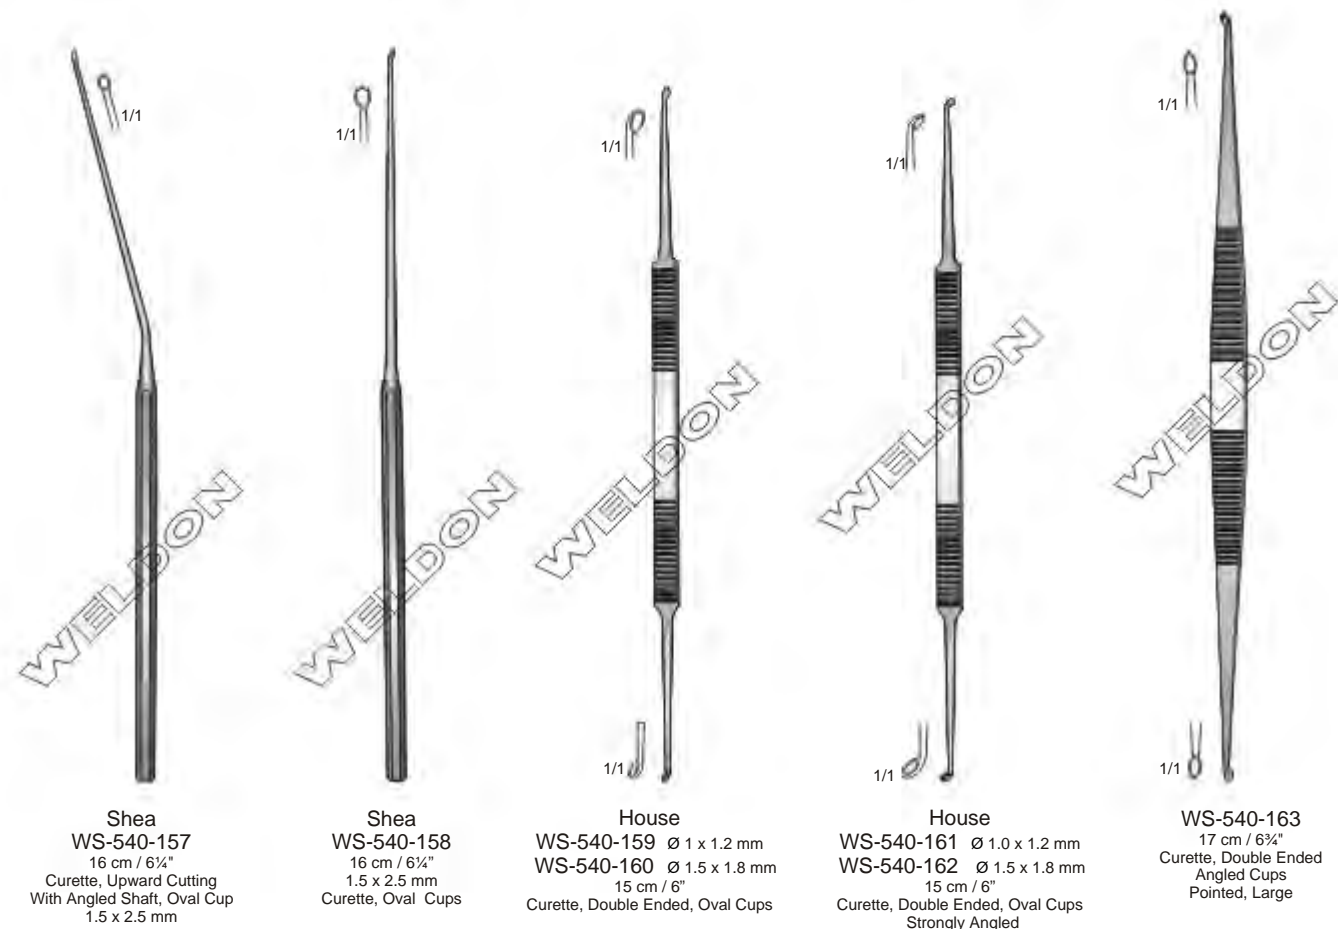

1/1

Plester
WS-534-084
Wire Guide And Applicator

1/1

Hughes
WS-534-085
Stapes Mobiliser
16.5 cm / 6 1/2"

	 1/1 Blunt	 1/1 Sharp		 1/1 Blunt	 1/1 Sharp
 Buck Angled 17 cm / 6¾"	 1/1 WS-536-099 Fig. 000	 1/1 WS-536-106 Fig. 000		 1/1 WS-536-113 Fig. 000	 1/1 WS-536-120 Fig. 000
	 1/1 WS-536-100 Fig. 00	 1/1 WS-536-107 Fig. 00		 1/1 WS-536-114 Fig. 00	 1/1 WS-536-121 Fig. 00
	 1/1 WS-536-101 Fig. 0	 1/1 WS-536-108 Fig. 0		 1/1 WS-536-115 Fig. 0	 1/1 WS-536-122 Fig. 0
	 1/1 WS-536-102 Fig. 1	 1/1 WS-536-109 Fig. 1		 1/1 WS-536-116 Fig. 1	 1/1 WS-536-123 Fig. 1
	 1/1 WS-536-103 Fig. 2	 1/1 WS-536-110 Fig. 2		 1/1 WS-536-117 Fig. 2	 1/1 WS-536-124 Fig. 2
	 1/1 WS-536-104 Fig. 3	 1/1 WS-536-111 Fig. 3		 1/1 WS-536-118 Fig. 3	 1/1 WS-536-125 Fig. 3
	 1/1 WS-536-105 Fig. 4	 1/1 WS-536-112 Fig. 4		 1/1 WS-536-119 Fig. 4	 1/1 WS-536-126 Fig. 4
				 Buck Straight 17 cm / 6¾"	

Mod. Weldon
 WS-538-134 Blunt
 WS-538-135 Sharp
 17 cm / 6¾"

Coxeter
 WS-538-136
 15 cm / 6"
 Blunt

Langenbeck
 WS-538-137
 13.3 cm / 5¼"
 Blunt

Shapleigh
 13.3 cm / 5¼"

Chisels, Gouges, Micro Ear Curettes | Cinceles, Gubias, Micro Curetas Auriculares
Flachmeißel, Hohlmeißel, Mikro-Ohrküretten