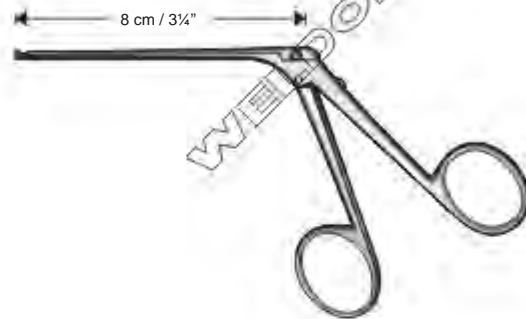

WS-520-073
0.8 x 6 mm

WS-520-074
Right

WS-520-075
Left

McGee
Wire Bending Forceps

Juers

Malleus Nippers | Pinzas Para Cabezal Del Maléolo | Hammerkopfzängchen

House-Dieter
Malleus Nipper
1.3 mm

House-Dieter
Malleus Nipper
1.3 mm