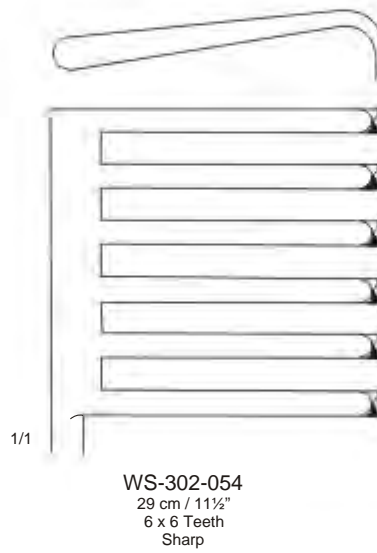

Plester
WS-301-046
11 cm / 4¼"
2 Teeth
Blunt

Plester
WS-301-047
11 cm / 4¼"
2 Teeth
Blunt

Milligan
WS-301-048
13 cm / 5"

Mollison
WS-301-049 15 cm / 6"
WS-301-050 17 cm / 6¾"

1/1

Sharp

4 : 4

Anderson-Adson
WS-301-051
19.5 cm / 7¾"
4 x 4 Teeth
Sharp

1/1

4 : 4

Gelpi-Baby
WS-303-056
13 cm / 5"

Gelpi
WS-303-057
18 cm / 7"

Gelpi
WS-303-058
18 cm / 7"

Gelpi-Seiletz
WS-303-059
15 cm / 6"

Williams

Blade Size - Width x Length