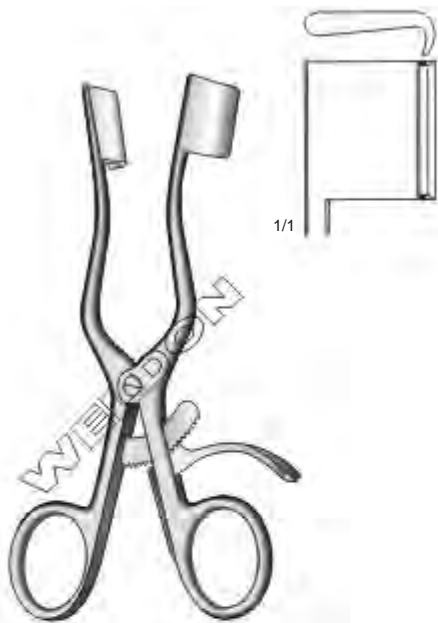

1/1

WS-299-037
13 cm / 5"
3 x 4 Teeth
Blunt

1/1

WS-299-038
16.5 cm / 6 1/2"
3 x 4 Teeth
Blunt

3 : 4

Weitlaner

Self-Retaining Retractors | Separadores Autoestáticos | Wundspreizer

Weitlaner-Baby
WS-300-039
13 cm / 5"

1/1

4 : 4

Gelpi-Baby
WS-303-056
13 cm / 5"

Gelpi
WS-303-057
18 cm / 7"

Gelpi
WS-303-058
18 cm / 7"

Gelpi-Seiletz
WS-303-059
15 cm / 6"

Williams

Blade Size - Width x Length