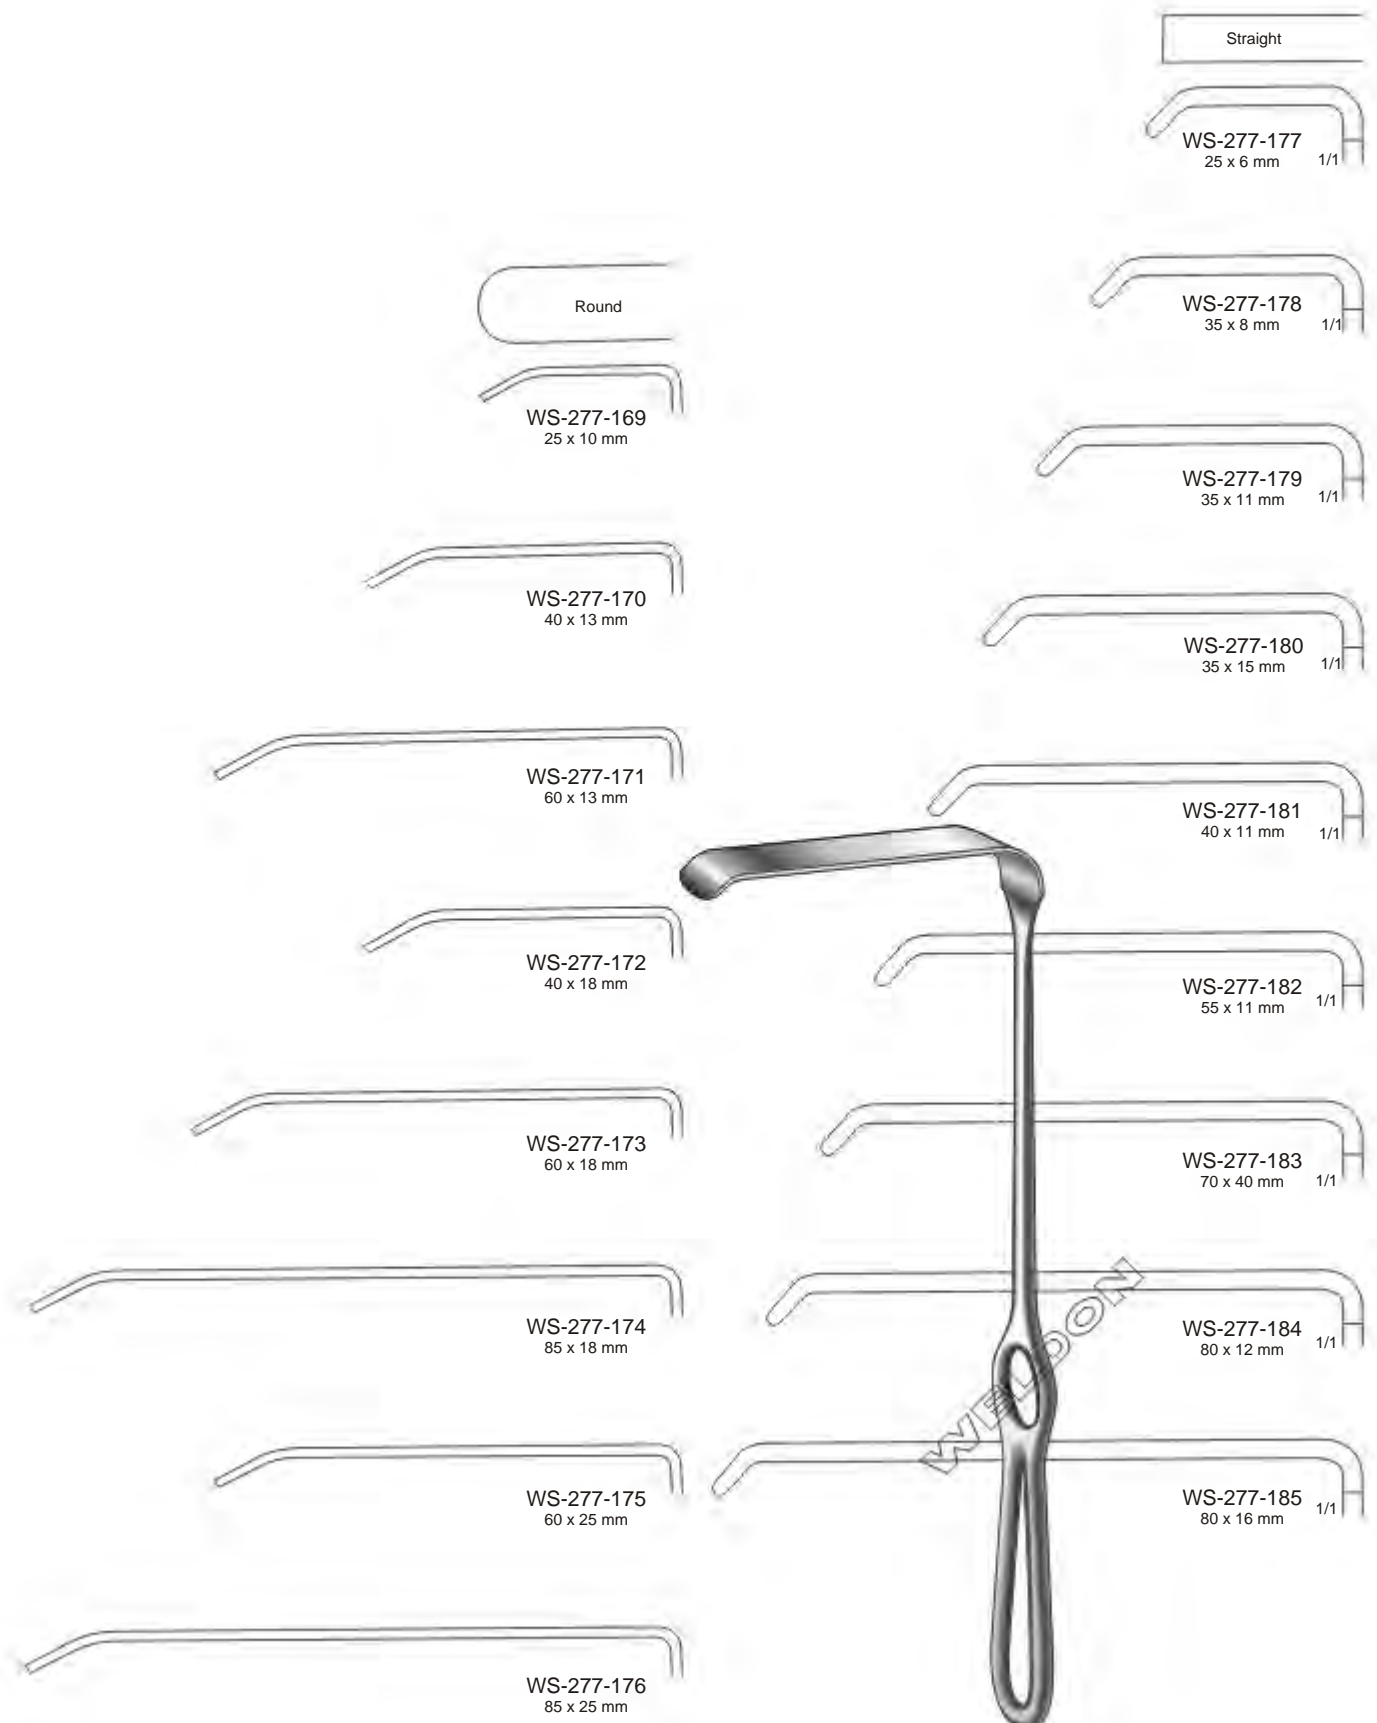

WS-276-163
18 x 45 mm

WS-276-164
24 x 55 mm

WS-276-165
20 x 72 mm

WS-276-166
8 x 25 mm

WS-276-167
12 x 45 mm

WS-276-168
12 x 65 mm

Kocher
21 cm / 8¼"

Straight