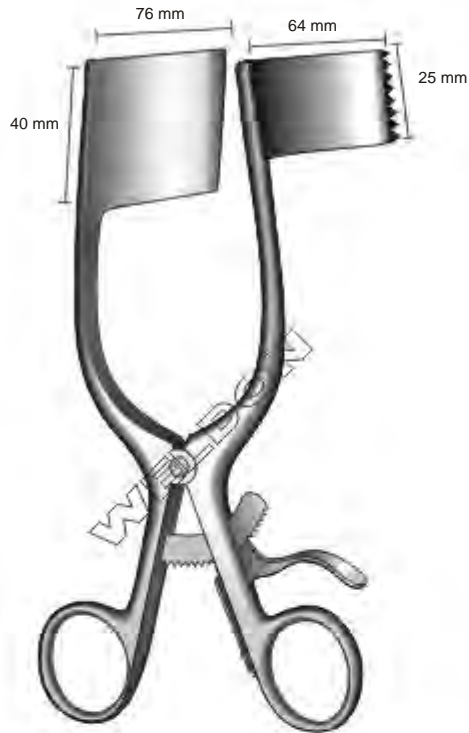

1/1

4 : 4

Gelpi-Baby
WS-303-056
13 cm / 5"

Gelpi
WS-303-057
18 cm / 7"

Gelpi
WS-303-058
18 cm / 7"

Gelpi-Seiletz
WS-303-059
15 cm / 6"

Williams

Blade Size - Width x Length

WS-304-060 1 cm x 5 cm

WS-304-061 2 cm x 5 cm

WS-304-062 1 cm x 7 cm

WS-304-063 2 cm x 7 cm

17.5 cm / 7"

Perkins
 WS-304-064
 13 cm / 5 1/8"

Perkins
 WS-304-065
 13 cm / 5 1/8"

Casper Retractor
WS-305-071
16.5 cm / 6 3/4"
Complete Set With 5 Blade

Mayo-Adams
WS-305-072
17 cm / 6 3/4"

Markham-Meyerding
WS-305-073
18 cm / 7 1/8"
Left

Markham-Meyerding
WS-305-074
18 cm / 7 1/8"
Right

Darling
WS-306-075
18 cm / 7"
(Poplitea)

Darling
WS-306-076
18 cm / 7"
(Poplitea)