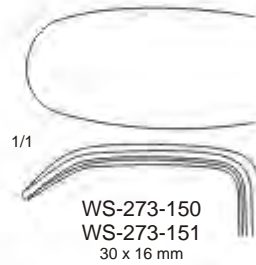

Wassmund
WS-270-136
20 cm / 8"
33 x 20 mm

Ollier
WS-271-137
22.5 cm / 9"
36 x 30 mm

Ollier
WS-271-138
22.5 cm / 9"
36 x 60 mm

Koerte
WS-271-139
23.5 cm / 9¼"
40 x 30 mm
Sharp

Koerte
WS-271-140
23.5 cm / 9¼"
40 x 30 mm
Blunt

Israel
25 cm / 10"
Blunt

WS-272-141
40 x 40 mm

WS-272-142
45 x 50 mm

WS-272-143
50 x 60 mm

WS-272-144
70 x 70 mm

Langenbeck
WS-273-145
22 cm / 8½"

Langenbeck
21 cm / 8¼"

Langenbeck
WS-274-156
21 cm / 8¼"

Langenbeck
WS-274-157
22.5 cm / 8¾"

WS-275-158
43 x 18 mm

WS-275-159
53 x 20 mm

WS-275-160
63 x 25 mm

WS-275-161
77 x 30 mm

WS-275-162
78 x 40 mm

Kocher
23 cm / 9"

Sauerbruch
23 cm / 9"