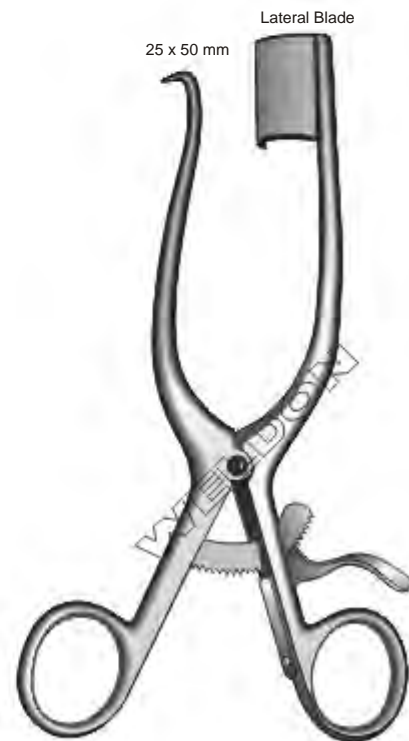

1/1

4 : 4

Gelpi-Baby
WS-303-056
13 cm / 5"

Gelpi
WS-303-057
18 cm / 7"

Gelpi
WS-303-058
18 cm / 7"

Gelpi-Seiletz
WS-303-059
15 cm / 6"

Williams

Blade Size - Width x Length

WS-304-060 1 cm x 5 cm

WS-304-061 2 cm x 5 cm

WS-304-062 1 cm x 7 cm

WS-304-063 2 cm x 7 cm

17.5 cm / 7"

Perkins
 WS-304-064
 13 cm / 5 1/8"

Perkins
 WS-304-065
 13 cm / 5 1/8"

Casper Retractor
WS-305-071
16.5 cm / 6 3/4"
Complete Set With 5 Blade

Mayo-Adams
WS-305-072
17 cm / 6 3/4"

Markham-Meyerding
WS-305-073
18 cm / 7 1/8"
Left

Markham-Meyerding
WS-305-074
18 cm / 7 1/8"
Right

Darling
WS-306-075
18 cm / 7"
(Poplitea)

Darling
WS-306-076
18 cm / 7"
(Poplitea)