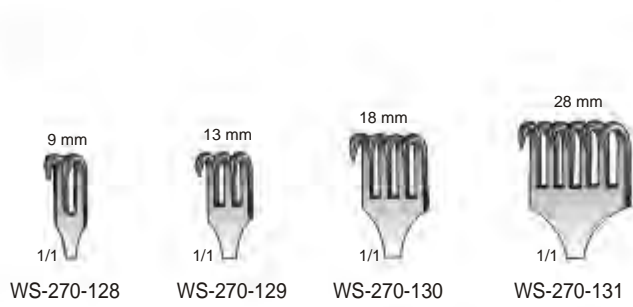

WS-269-126

1/1

WS-269-127

1/1

Semi-Sharp

Kocher
22 cm / 8 3/4"

Murphy
19.5 cm / 7 3/4"
Sharp

Murphy
19.5 cm / 7 3/4"
Blunt

Wassmund
WS-270-136
20 cm / 8"
33 x 20 mm

Ollier
WS-271-137
22.5 cm / 9"
36 x 30 mm

Ollier
WS-271-138
22.5 cm / 9"
36 x 60 mm

Koerte
WS-271-139
23.5 cm / 9¼"
40 x 30 mm
Sharp

Koerte
WS-271-140
23.5 cm / 9¼"
40 x 30 mm
Blunt