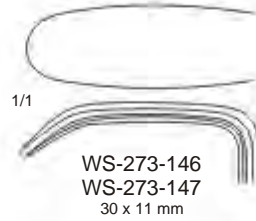

Wassmund
WS-270-136
20 cm / 8"
33 x 20 mm

Ollier
WS-271-137
22.5 cm / 9"
36 x 30 mm

Ollier
WS-271-138
22.5 cm / 9"
36 x 60 mm

Koerte
WS-271-139
23.5 cm / 9¼"
40 x 30 mm
Sharp

Koerte
WS-271-140
23.5 cm / 9¼"
40 x 30 mm
Blunt

Israel
25 cm / 10"
Blunt

WS-272-141
40 x 40 mm

WS-272-142
45 x 50 mm

WS-272-143
50 x 60 mm

WS-272-144
70 x 70 mm

Langenbeck
WS-273-145
22 cm / 8½"

Langenbeck
21 cm / 8¼"

Langenbeck
WS-274-156
21 cm / 8¼"

Langenbeck
WS-274-157
22.5 cm / 8¾"

WS-275-158
43 x 18 mm

WS-275-159
53 x 20 mm

WS-275-160
63 x 25 mm

WS-275-161
77 x 30 mm

WS-275-162
78 x 40 mm

Kocher
23 cm / 9"

Sauerbruch
23 cm / 9"