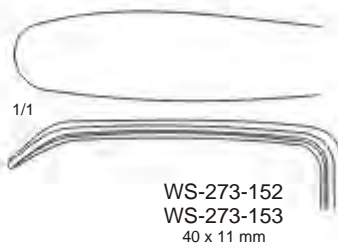

Wassmund
WS-270-136
20 cm / 8"
33 x 20 mm

Ollier
WS-271-137
22.5 cm / 9"
36 x 30 mm

Ollier
WS-271-138
22.5 cm / 9"
36 x 60 mm

Koerte
WS-271-139
23.5 cm / 9¼"
40 x 30 mm
Sharp

Koerte
WS-271-140
23.5 cm / 9¼"
40 x 30 mm
Blunt

Israel
25 cm / 10"
Blunt

WS-272-141
40 x 40 mm

WS-272-142
45 x 50 mm

WS-272-143
50 x 60 mm

WS-272-144
70 x 70 mm

Langenbeck
WS-273-145
22 cm / 8½"

Langenbeck
21 cm / 8¼"

Langenbeck
WS-274-156
21 cm / 8¼"