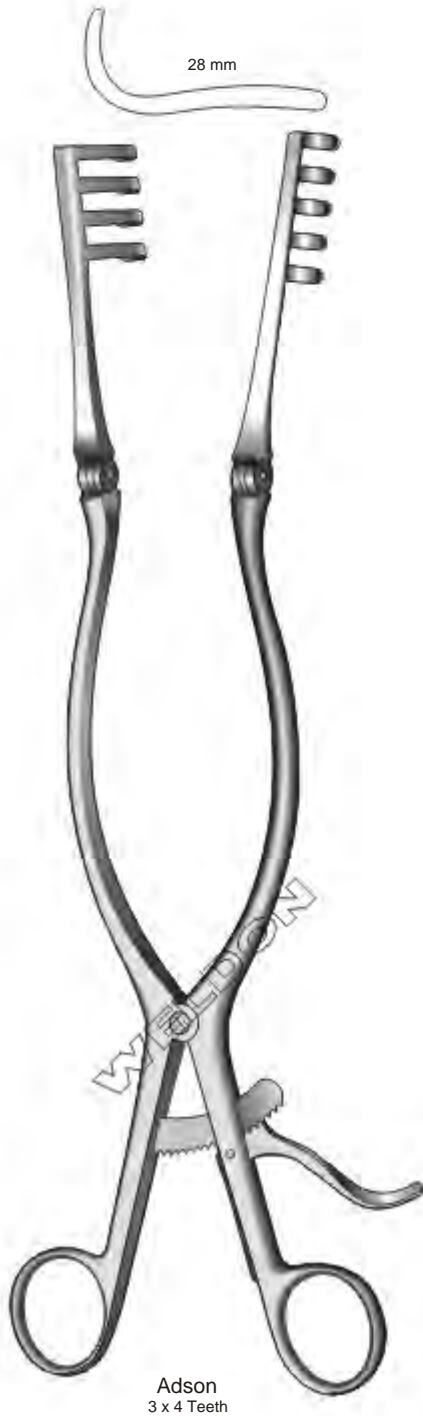

Mayo-Adams
WS-305-072
17 cm / 6 3/4"

Markham-Meyerding
WS-305-073
18 cm / 7 1/8"
Left

Markham-Meyerding
WS-305-074
18 cm / 7 1/8"
Right

Darling
WS-306-075
18 cm / 7"
(Poplitea)

Darling
WS-306-076
18 cm / 7"
(Poplitea)

WS-307-077
Long Teeth On Left Side

WS-307-078
Long Teeth On Right Side

Martin
28.5 cm / 11 1/4"
6 x 6 Teeth

Self-Retaining Retractors | Separadores Autoestáticos | Wundspreizer

1/1
WS-308-079
13 cm / 5"

1/1
WS-308-080
16 cm / 6 1/4"

1/1
WS-308-081
20 cm / 8"

1/1
WS-308-082
26 cm / 10 1/4"
WS-308-083
31 cm / 12 1/4"
Sharp

3:4

1/1
WS-308-084
13 cm / 5"

1/1
WS-308-085
16 cm / 6 1/4"

1/1
WS-308-086
20 cm / 8"

1/1
WS-308-087
26 cm / 10 1/4"
WS-308-088
31 cm / 12 1/4"
Blunt

Beckmann
WS-309-089
31 cm / 12¼"
4 x 4 Teeth
Sharp

Adson
WS-309-090
32 cm / 12½"
4 x 5 Teeth
Blunt

Beckmann-Adson
31 cm / 12 1/8"
4 x 4 Teeth

Beckmann-Eaton
WS-311-095
32 cm / 12½"
Sharp

Cloward
WS-311-096
25 cm / 10"
Retractor Without Blades
WS-311-097
25 cm / 10"
Complete With 2 Each Plug-In Blades