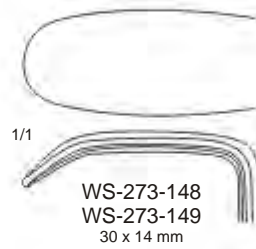

Wassmund
WS-270-136
20 cm / 8"
33 x 20 mm

Ollier
WS-271-137
22.5 cm / 9"
36 x 30 mm

Ollier
WS-271-138
22.5 cm / 9"
36 x 60 mm

Koerte
WS-271-139
23.5 cm / 9¼"
40 x 30 mm
Sharp

Koerte
WS-271-140
23.5 cm / 9¼"
40 x 30 mm
Blunt

Israel
25 cm / 10"
Blunt

WS-272-141
40 x 40 mm

WS-272-142
45 x 50 mm

WS-272-143
50 x 60 mm

WS-272-144
70 x 70 mm

Langenbeck
WS-273-145
22 cm / 8½"

Langenbeck
21 cm / 8¼"

Langenbeck
WS-274-156
21 cm / 8¼"