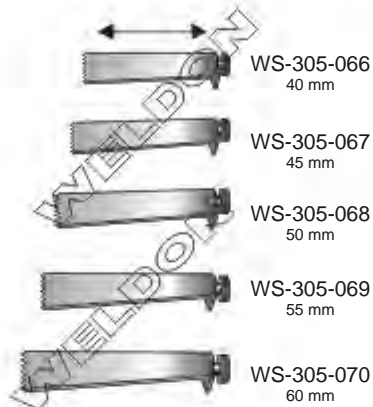

1/1

4 : 4

Gelpi-Baby
WS-303-056
13 cm / 5"

Gelpi
WS-303-057
18 cm / 7"

Gelpi
WS-303-058
18 cm / 7"

Gelpi-Seiletz
WS-303-059
15 cm / 6"

Williams

Blade Size - Width x Length

WS-304-060 1 cm x 5 cm

WS-304-061 2 cm x 5 cm

WS-304-062 1 cm x 7 cm

WS-304-063 2 cm x 7 cm

17.5 cm / 7"

Perkins
 WS-304-064
 13 cm / 5 1/8"

Perkins
 WS-304-065
 13 cm / 5 1/8"

Casper Retractor
WS-305-071
16.5 cm / 6 3/4"
Complete Set With 5 Blade

Mayo-Adams
WS-305-072
17 cm / 6 3/4"

Markham-Meyerding
WS-305-073
18 cm / 7 1/8"
Left

Markham-Meyerding
WS-305-074
18 cm / 7 1/8"
Right

Darling
WS-306-075
18 cm / 7"
(Poplitea)

Darling
WS-306-076
18 cm / 7"
(Poplitea)