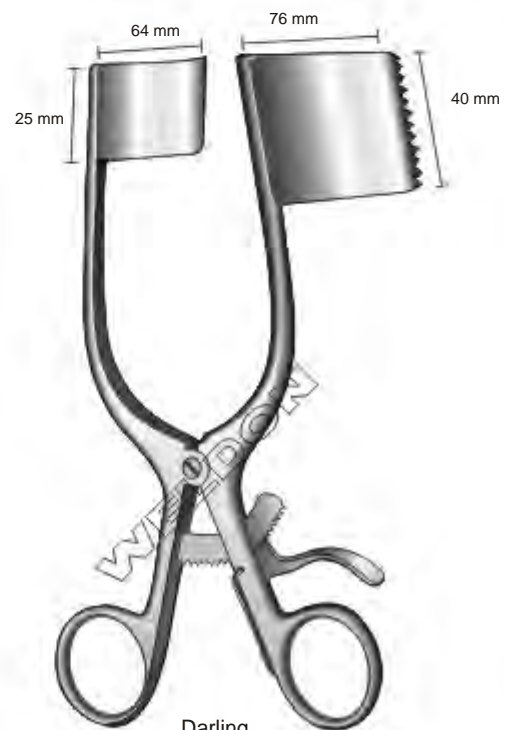

1/1

4 : 4

Gelpi-Baby
WS-303-056
13 cm / 5"

Gelpi
WS-303-057
18 cm / 7"

Gelpi
WS-303-058
18 cm / 7"

Gelpi-Seiletz
WS-303-059
15 cm / 6"

Williams

Blade Size - Width x Length

Mayo-Adams
WS-305-072
17 cm / 6 3/4"

Markham-Meyerding
WS-305-073
18 cm / 7 1/8"
Left

Markham-Meyerding
WS-305-074
18 cm / 7 1/8"
Right

Darling
WS-306-075
18 cm / 7"
(Poplitea)

Darling
WS-306-076
18 cm / 7"
(Poplitea)

1/1
WS-308-081
20 cm / 8"

1/1
WS-308-082
26 cm / 10 1/4"
WS-308-083
31 cm / 12 1/4"
Sharp

3:4

1/1
WS-308-084
13 cm / 5"

1/1
WS-308-085
16 cm / 6 1/4"

1/1
WS-308-086
20 cm / 8"

1/1
WS-308-087
26 cm / 10 1/4"
WS-308-088
31 cm / 12 1/4"
Blunt