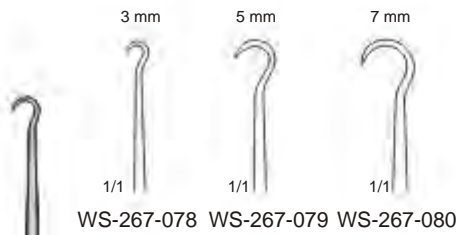

Saddle Hooks | Ganchos en Forma De Silla | Sattelhäkchen

1/1
WS-266-066
8 mm

1/1
WS-266-069
10 mm

1/1
WS-266-072
8 mm

1/1
WS-266-075
10 mm

1/1
WS-266-067
12 mm

1/1
WS-266-070
14 mm

1/1
WS-266-073
12 mm

1/1
WS-266-076
14 mm

1/1
WS-266-068
16 mm

1/1
WS-266-071
18 mm

1/1
WS-266-074
16 mm

1/1
WS-266-077
18 mm

Cushing
20 cm / 8"

Cushing
24 cm / 9½"

WS-267-078 WS-267-079 WS-267-080

Kleinert-Kutz
13 cm / 5 1/8"

WS-267-081
Sharp

WS-267-082
Blunt

WS-267-083
Sharp

WS-267-084
Blunt

Knapp
16 cm / 6 1/4"

Knapp
16 cm / 6 1/4"
With Flexible Shaft

WS-267-085