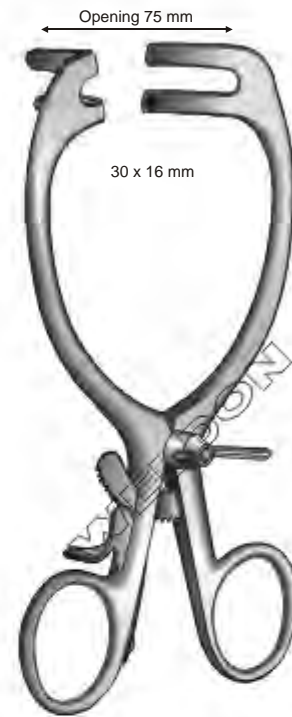

1/1

4 : 4

Gelpi-Baby
WS-303-056
13 cm / 5"

Gelpi
WS-303-057
18 cm / 7"

Gelpi
WS-303-058
18 cm / 7"

Gelpi-Seiletz
WS-303-059
15 cm / 6"

Williams

Blade Size - Width x Length

WS-304-060 1 cm x 5 cm

WS-304-061 2 cm x 5 cm

WS-304-062 1 cm x 7 cm

WS-304-063 2 cm x 7 cm

17.5 cm / 7"

Perkins
 WS-304-064
 13 cm / 5 1/8"

Perkins
 WS-304-065
 13 cm / 5 1/8"

Casper Retractor
WS-305-071
16.5 cm / 6 3/4"
Complete Set With 5 Blade

Mayo-Adams
WS-305-072
17 cm / 6 3/4"

Markham-Meyerding
WS-305-073
18 cm / 7 1/8"
Left

Markham-Meyerding
WS-305-074
18 cm / 7 1/8"
Right

Darling
WS-306-075
18 cm / 7"
(Poplitea)

Darling
WS-306-076
18 cm / 7"
(Poplitea)

1/1
WS-308-081
20 cm / 8"

1/1
WS-308-082
26 cm / 10 1/4"
WS-308-083
31 cm / 12 1/4"
Sharp

3:4

1/1
WS-308-084
13 cm / 5"

1/1
WS-308-085
16 cm / 6 1/4"

1/1
WS-308-086
20 cm / 8"

1/1
WS-308-087
26 cm / 10 1/4"
WS-308-088
31 cm / 12 1/4"
Blunt