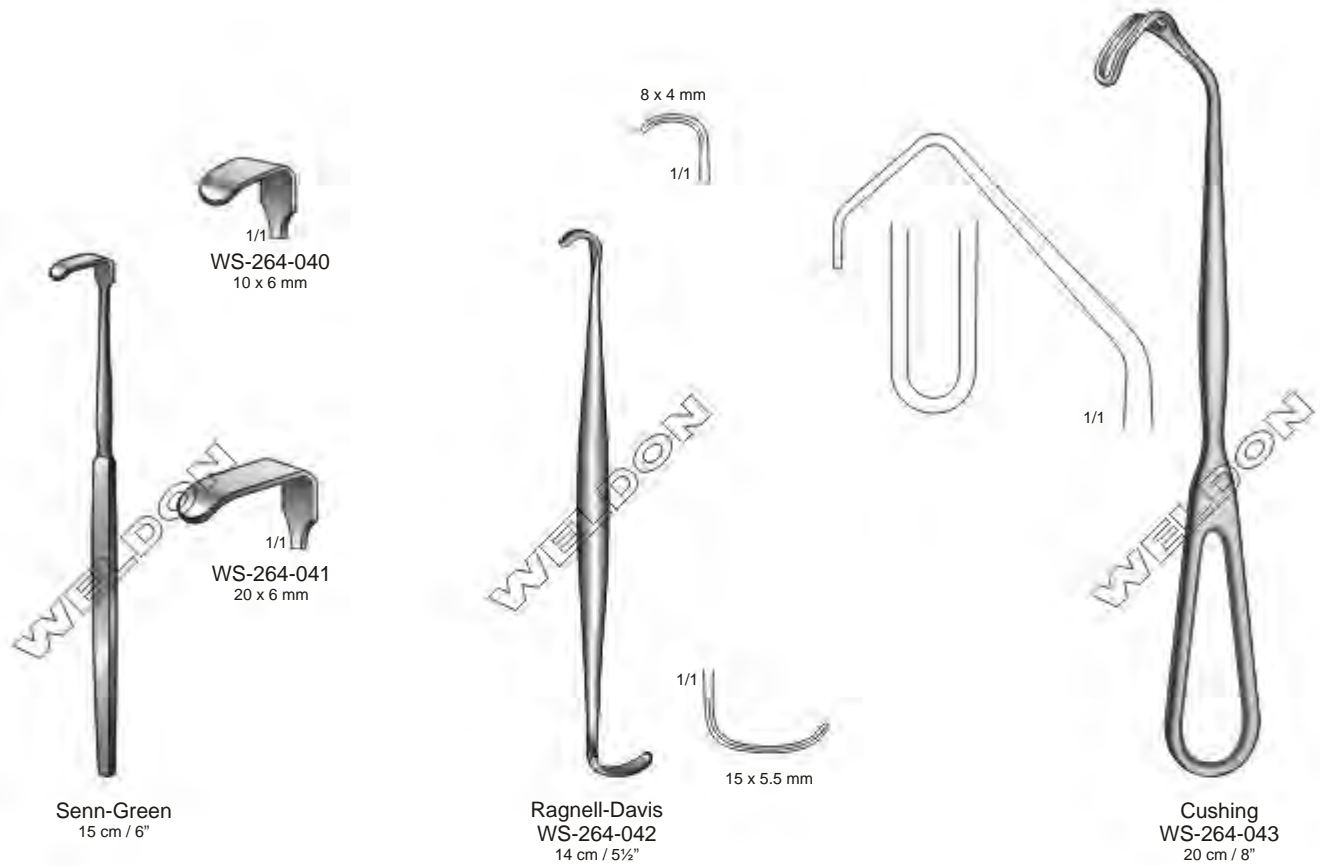

16 cm / 6 1/4"

16 cm / 6 1/4"

Flexible
16 cm / 6 1/4"

16 cm / 6 1/4"

Retractors, Hooklets | Separadores, Ganchos | Wundhaken, Wundhäkchen

WS-265-050
12 cm / 4 1/2"

WS-265-051
16 cm / 6 1/4"

WS-265-052
8 mm