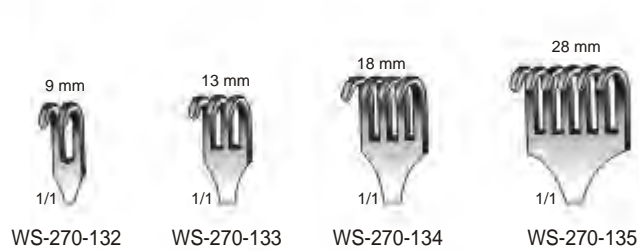

WS-269-126

1/1

WS-269-127

1/1

Semi-Sharp

Kocher
22 cm / 8 3/4"

Murphy
19.5 cm / 7 3/4"
Sharp

Murphy
19.5 cm / 7 3/4"
Blunt

Wassmund
WS-270-136
20 cm / 8"
33 x 20 mm

Ollier
WS-271-137
22.5 cm / 9"
36 x 30 mm

Ollier
WS-271-138
22.5 cm / 9"
36 x 60 mm

Koerte
WS-271-139
23.5 cm / 9¼"
40 x 30 mm
Sharp

Koerte
WS-271-140
23.5 cm / 9¼"
40 x 30 mm
Blunt