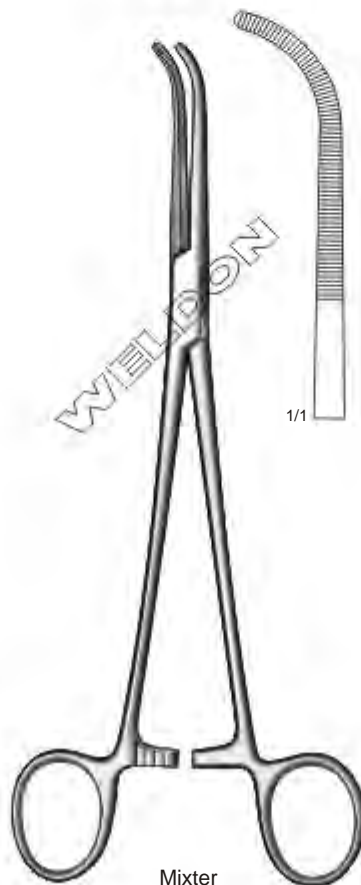

Mini-Gemini

WS-093-043
13 cm / 5"

WS-093-044
16 cm / 6 1/4"

WS-093-045
18 cm / 7"

WS-093-046
20 cm / 8"

WS-093-047
23 cm / 9"

WS-093-048
25 cm / 10"

WS-093-049
28 cm / 11"

Mixer
WS-094-056
22 cm / 8 3/4"

Mixer
WS-094-057
23 cm / 9"

WS-095-058
22 cm / 8 3/4"

WS-095-059
25 cm / 10"

WS-095-060
28 cm / 11"

Mixer

WS-095-061
21 cm / 8 1/4"

WS-095-062
24 cm / 9 1/2"