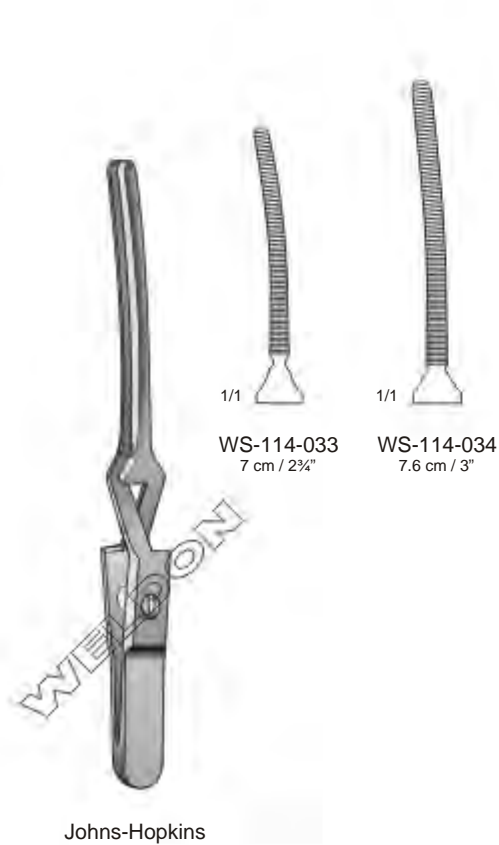

Röeder
WS-113-024 13 cm / 5"
WS-113-025 15 cm / 6"

Lorna
WS-113-026 10 cm / 4"
WS-113-027 13 cm / 5"

Doyen
WS-113-028
18 cm / 7½"

Bulldog Clamps | Clamps Bulldog | Bulldog-Klemmen

WS-115-036 4.5 cm / 1 3/4"
 WS-115-037 5 cm / 2"
 WS-115-038 5.5 cm / 2 1/8"