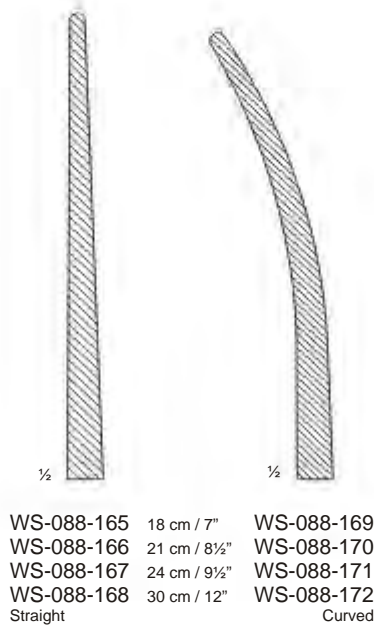

WS-086-141

Zenker
28 cm / 11"

Haemostatic Forceps | Pinzas Hemostáticas | Arterienklemmen

Gregoire
WS-087-152 16 cm / 6 1/4"
WS-087-153 20 cm / 8"
WS-087-154 25 cm / 10"

Bengolea

Haemostatic Forceps | Pinzas Hemostáticas | Arterienklemmen

Bengolea

Bertola Forceps

Haemostatic Forceps | Pinzas Hemostáticas | Arterienklemmen

Mikulicz
WS-090-180
18.5 cm / 7¼"
Peritoneum Forceps

Mikulicz
WS-090-181
18 cm / 7⅙"
Peritoneum Forceps

Mikulicz
20 cm / 8"