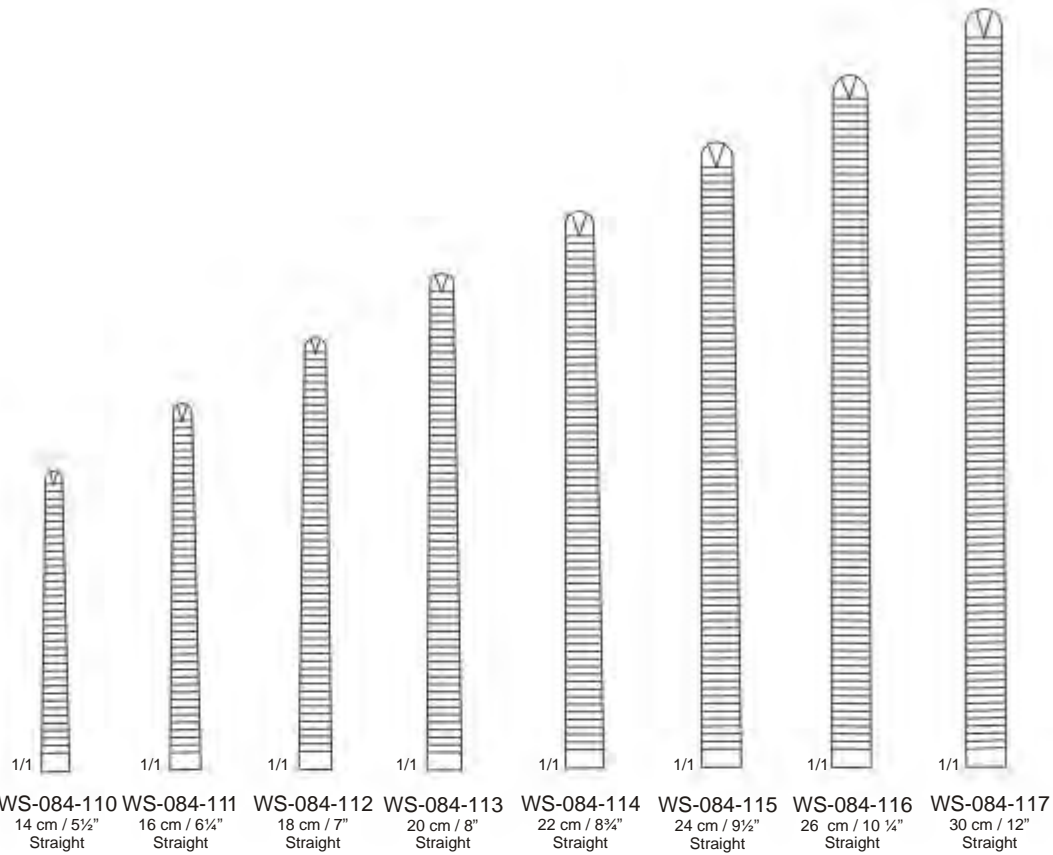

Haemostatic Forceps | Pinzas Hemostáticas | Arterienklemmen