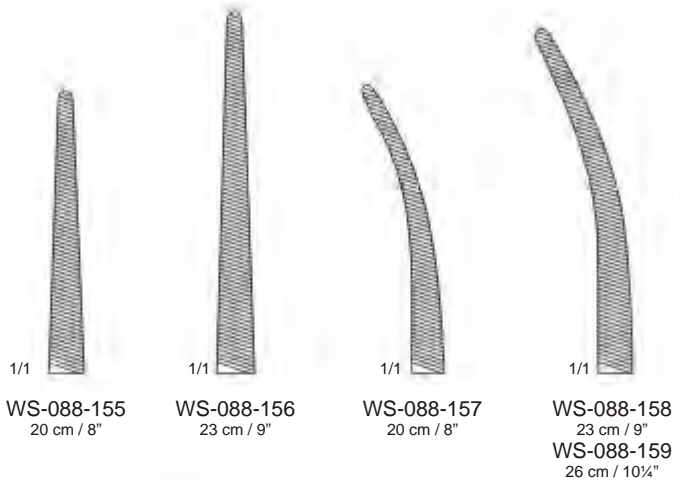

WS-086-141

Zenker
28 cm / 11"

Haemostatic Forceps | Pinzas Hemostáticas | Arterienklemmen

Gregoire
WS-087-152 16 cm / 6 1/4"
WS-087-153 20 cm / 8"
WS-087-154 25 cm / 10"

Bengolea

Haemostatic Forceps | Pinzas Hemostáticas | Arterienklemmen

Bengolea

Bertola Forceps

Haemostatic Forceps | Pinzas Hemostáticas | Arterienklemmen

Mikulicz
WS-090-180
18.5 cm / 7¼"
Peritoneum Forceps

Mikulicz
WS-090-181
18 cm / 7⅙"
Peritoneum Forceps

Mikulicz
20 cm / 8"