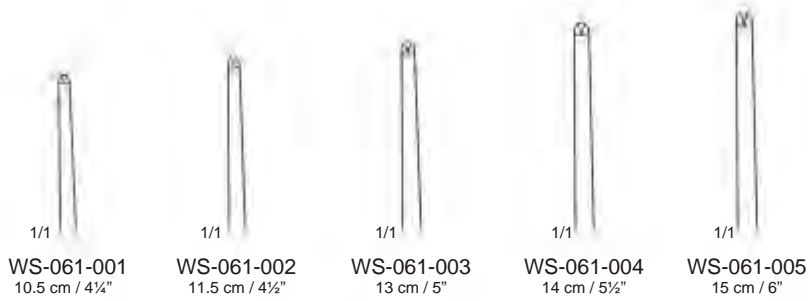

WS-056-039
45°

WS-056-040
60°

Diethrich Coronary
WS-056-041
18 cm / 7", 130°
Shanks Are Stabilized
To Keep Blades In Alignment

WS-056-042
25°

Diethrich Coronary
18 cm / 7"

WS-056-043
45°

WS-056-044
60°

WS-056-045
90°

WS-056-046
25°

Dressing

Dressing
Narrow

Dressing Forceps | Pinzas De Disección/Anatomica | Anatomische Pinzetten

McIndoe
WS-059-034
15 cm / 6"

Semken

Taylor
WS-059-037
17 cm / 6 3/4"

Taylor
WS-059-038
18.5 cm / 7 1/4"

Micro Dressing Forceps | Micro Pinzas De Disección | Anatomische Mikropinzetten

Tissue Forceps | Pinzas De Disección Con Dientes | Chirurgische Pinzetten

Tissue Forceps | Pinzas De Disección Con Dientes | Chirurgische Pinzetten