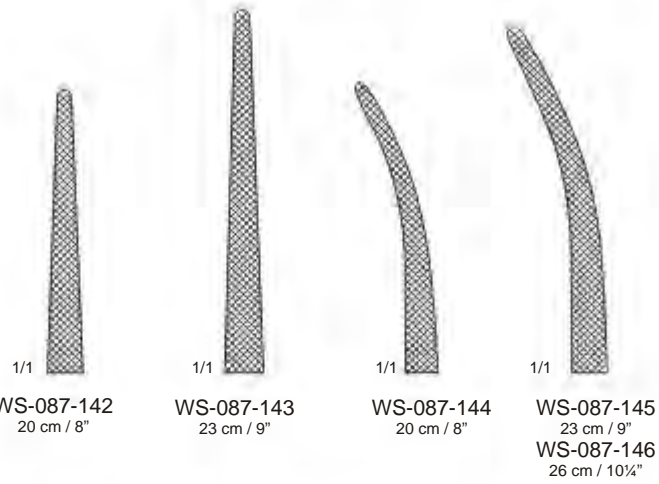

WS-086-141

Zenker
28 cm / 11"

Haemostatic Forceps | Pinzas Hemostáticas | Arterienklemmen

Gregoire
WS-087-152 16 cm / 6 1/4"
WS-087-153 20 cm / 8"
WS-087-154 25 cm / 10"

Bengolea

Haemostatic Forceps | Pinzas Hemostáticas | Arterienklemmen