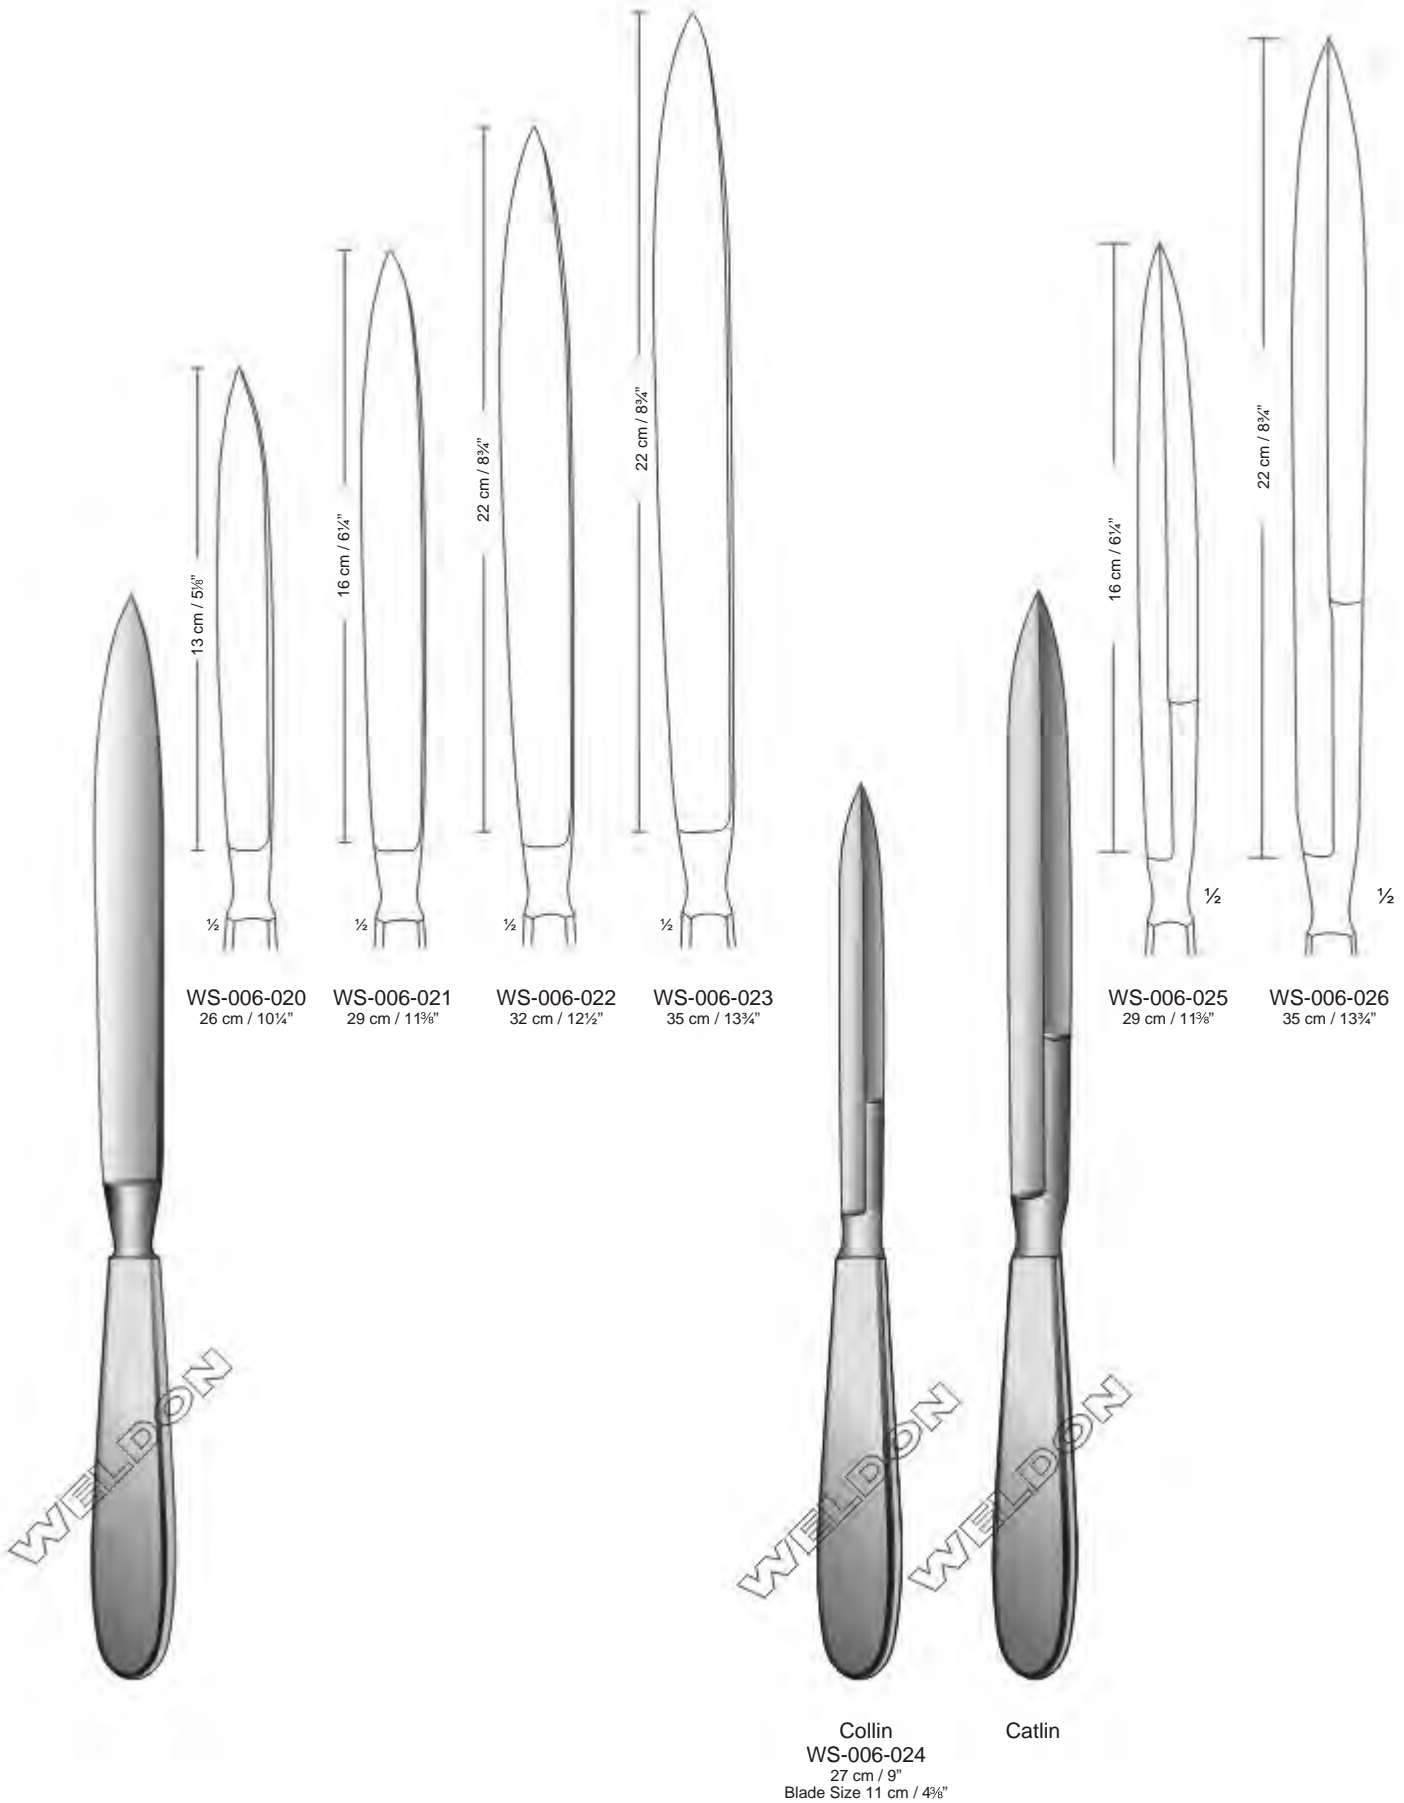

Amputation Knives | Cuchillos Para Amputación | Amputationsmesser