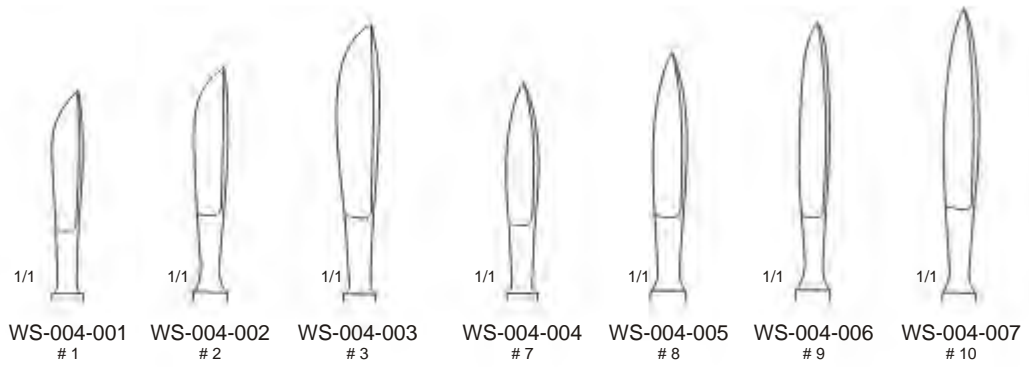

Landolt
WS-003-015
21 cm / 8 1/4"

Landolt
WS-003-016
25 cm / 10"

WS-003-017
13 cm / 5 1/8"

WS-003-018
15.5 cm / 6 1/8"

Delicate Scalpels | Bisturies Delicados | Feine Skalpelle

13 cm / 5 1/8"

Adams
15 cm / 6"

Parker
14 cm / 5 1/2"

WS-005-014
1

WS-005-015
2

Langenbeck
18 cm / 7¹/₈"

Langenbeck
WS-005-016
24 cm / 9¹/₂"
Blade Size 12 cm / 4³/₄"

Liston
WS-005-017
23 cm / 9"
Blade Size 10.5 cm / 4¹/₈"

Liston
WS-005-018
34 cm / 13³/₈"
Blade Size 20 cm / 8"