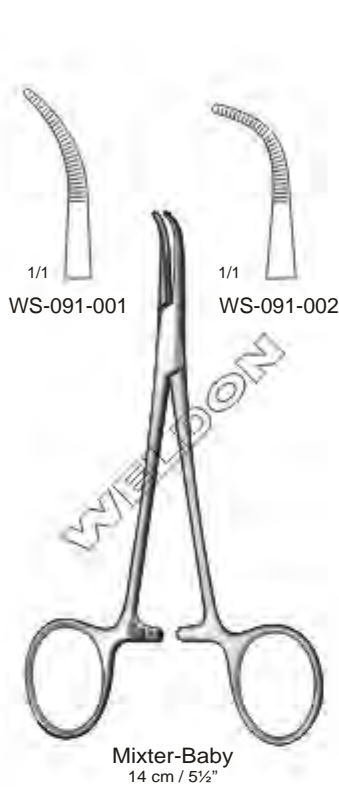

Dissecting And Ligature Forceps | Pinzas Para Preparación Y Ligadura | Präparierklemmen

WS-091-006	WS-091-012	WS-091-018	18 cm / 7"
WS-091-007	WS-091-013	WS-091-019	20 cm / 8"
WS-091-008	WS-091-014	WS-091-020	22 cm / 8½"
WS-091-009	WS-091-015	WS-091-021	24 cm / 9½"
WS-091-010	WS-091-016	WS-091-022	28 cm / 11"
WS-091-011	WS-091-017	WS-091-023	30 cm / 11¾"