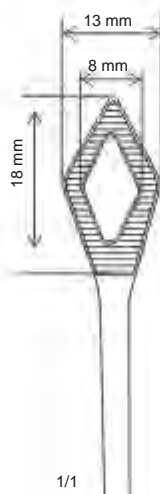

Haemostatic Forceps | Pinzas Hemostáticas | Arterienklemmen

Gregoire
WS-087-152 16 cm / 6 1/4"
WS-087-153 20 cm / 8"
WS-087-154 25 cm / 10"