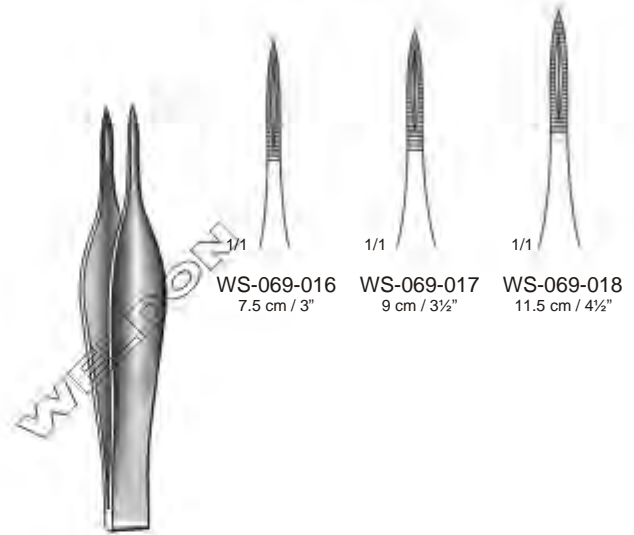

Waugh
 WS-068-011
 15 cm / 6"

Waugh
 WS-068-012
 15 cm / 6"
 1 x 2 Teeth

Waugh
 WS-068-013
 20 cm / 8"

Waugh
 WS-068-014
 20 cm / 8"
 1 x 2 Teeth

WS-069-015
12.5 cm / 5"
Serrated Jaw

Feilchenfeld

Walter-Carmalt
10.5 cm / 4 1/4"

Hunter
10.5 cm / 4 1/4"

Hunter
WS-069-023
12 cm / 4 3/4"
With Magnifying Glass

Cilia Forceps | Pinzas Depilatorias | Cilienpinzetten

Littauer
WS-070-024
8.5 cm / 3 1/2"

Littauer
WS-070-025
9 cm / 3 1/2"

Douglas
WS-070-026
9 cm / 3 1/2"