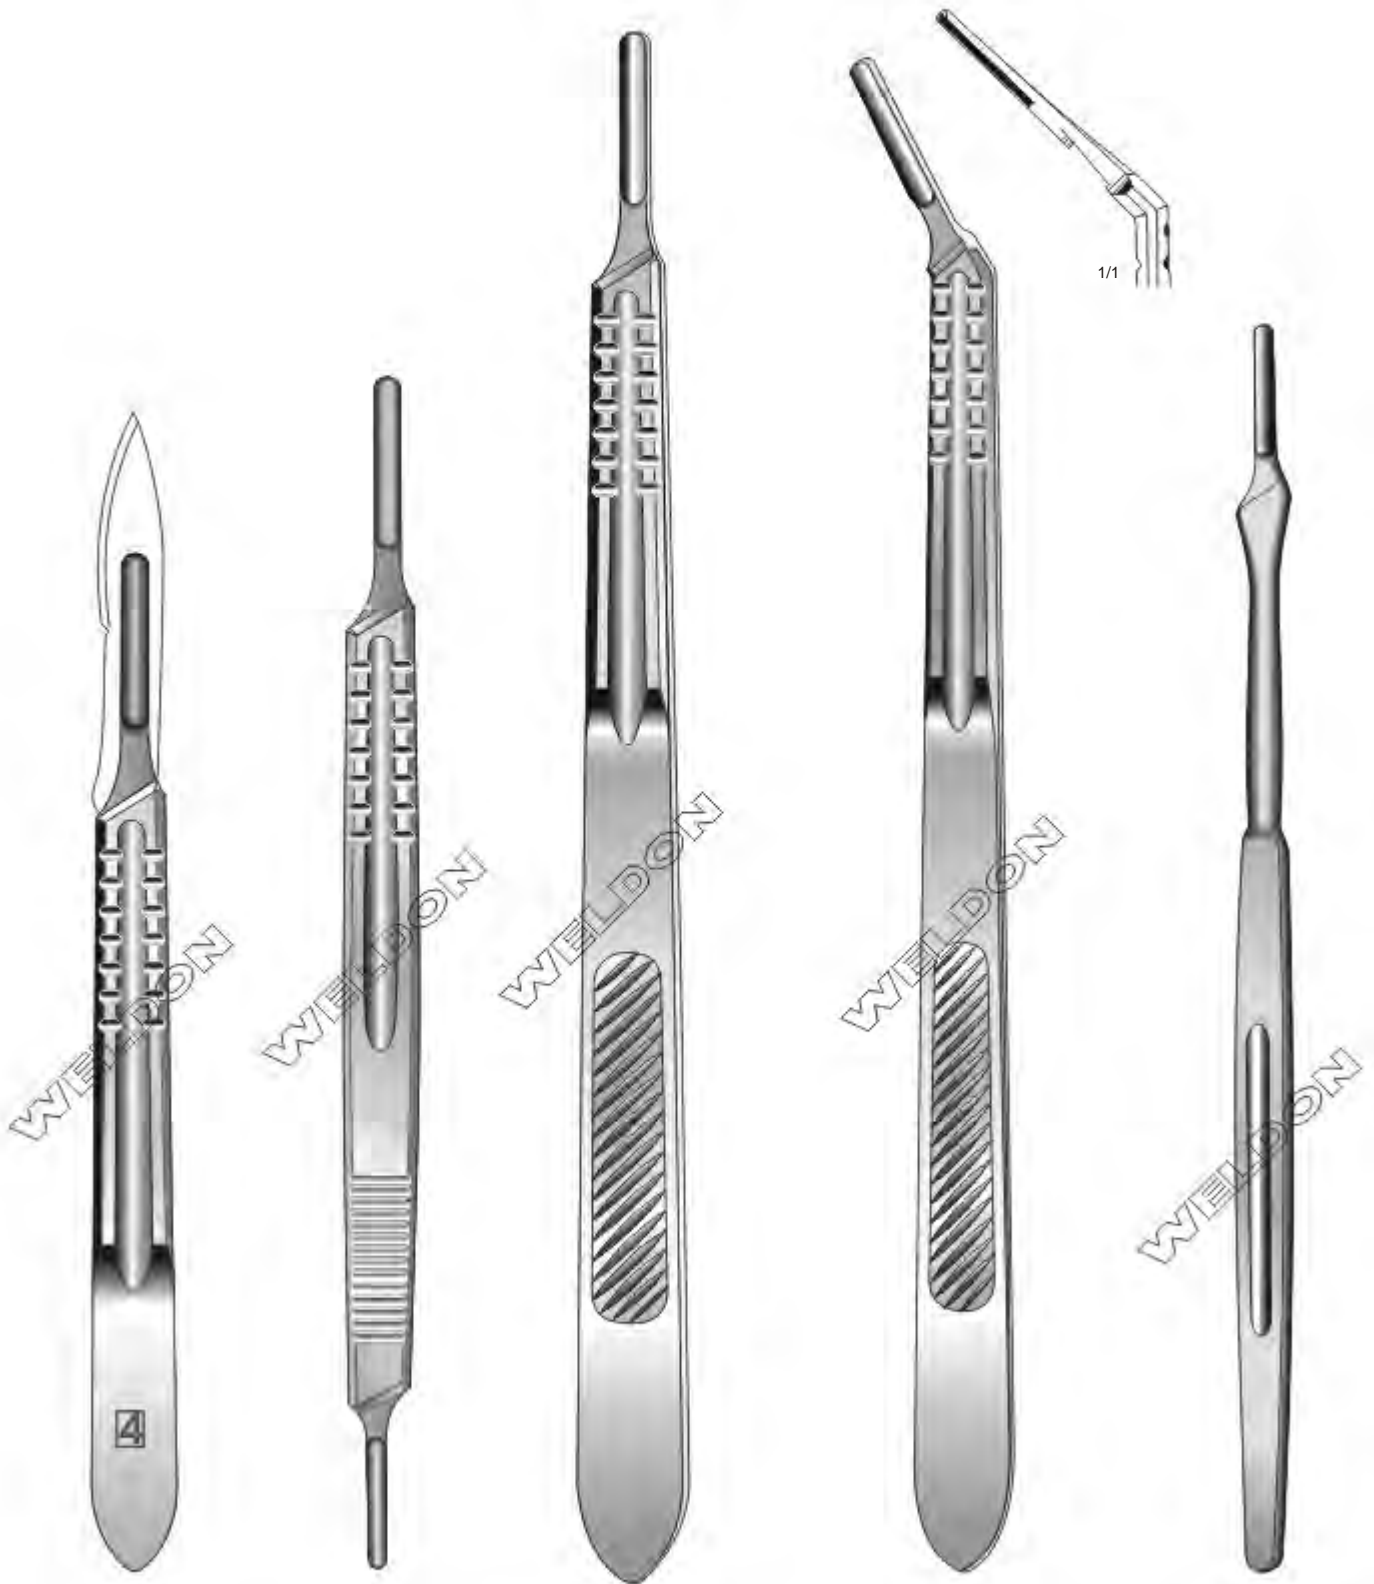

WS-001-001
13.5 cm / 5 1/4"
No.4, Solid

WS-001-002
16 cm / 6 1/4"
Double Handle
No.4 / No.3, Solid

WS-001-003
21 cm / 8 1/4"
No. 4L, Solid

WS-001-004
21 cm / 8 1/4"
No. 4L, Solid Angled

WS-001-005
16.5 cm / 6 1/2"
No.7