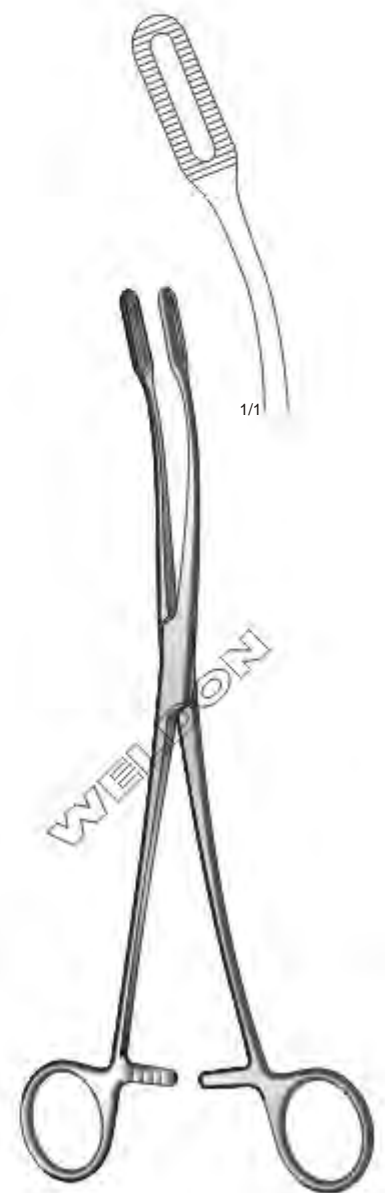

Rampley
WS-105-120 18.5 cm / 7¼"
WS-105-121 25 cm / 10"

Fletcher (Javerts)
WS-105-122
24 cm / 9½"

Fletcher (Javerts)
WS-105-123
24 cm / 9½"

Dressing Forceps | Pinzas Para Vendajes | Kornzangen

WS-106-124	20 cm / 8"	WS-106-127
WS-106-125	22 cm / 8¾"	WS-106-128
WS-106-126	25 cm / 10"	WS-106-129