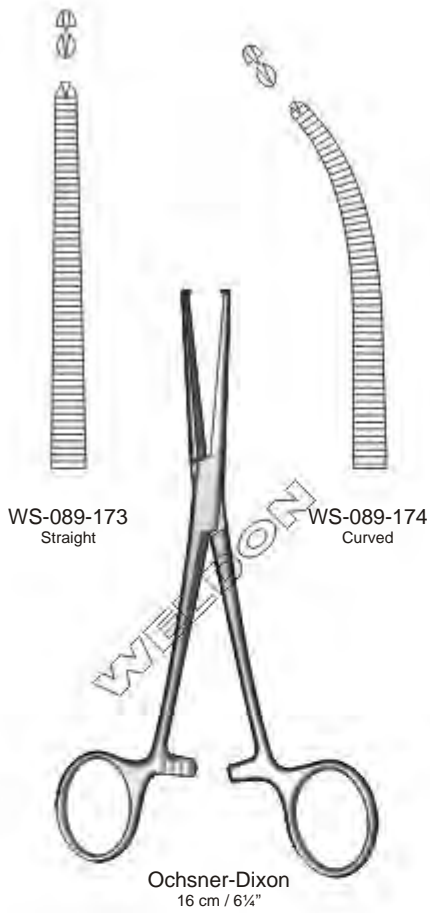

WS-086-141

Zenker
28 cm / 11"

Haemostatic Forceps | Pinzas Hemostáticas | Arterienklemmen

Gregoire
WS-087-152 16 cm / 6 1/4"
WS-087-153 20 cm / 8"
WS-087-154 25 cm / 10"

Bengolea

Haemostatic Forceps | Pinzas Hemostáticas | Arterienklemmen

Bengolea

Bertola Forceps

Haemostatic Forceps | Pinzas Hemostáticas | Arterienklemmen

Mikulicz
WS-090-180
18.5 cm / 7¼"
Peritoneum Forceps

Mikulicz
WS-090-181
18 cm / 7⅙"
Peritoneum Forceps

Mikulicz
20 cm / 8"