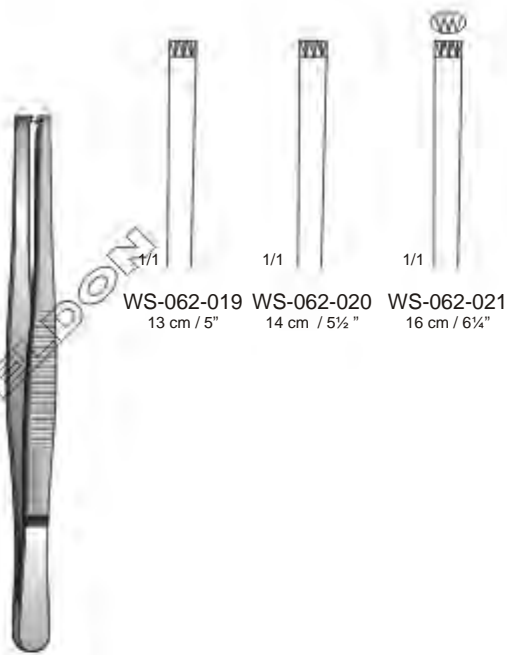

WS-056-039
45°

WS-056-040
60°

Diethrich Coronary
WS-056-041
18 cm / 7", 130°
Shanks Are Stabilized
To Keep Blades In Alignment

WS-056-042
25°

Diethrich Coronary
18 cm / 7"

WS-056-043
45°

WS-056-044
60°

WS-056-045
90°

WS-056-046
25°

Dressing

Dressing
Narrow

Dressing Forceps | Pinzas De Disección/Anatomica | Anatomische Pinzetten

McIndoe
WS-059-034
15 cm / 6"

Semken

Taylor
WS-059-037
17 cm / 6 3/4"

Taylor
WS-059-038
18.5 cm / 7 1/4"

Micro Dressing Forceps | Micro Pinzas De Disección | Anatomische Mikropinzetten

Tissue Forceps | Pinzas De Disección Con Dientes | Chirurgische Pinzetten

Tissue Forceps | Pinzas De Disección Con Dientes | Chirurgische Pinzetten