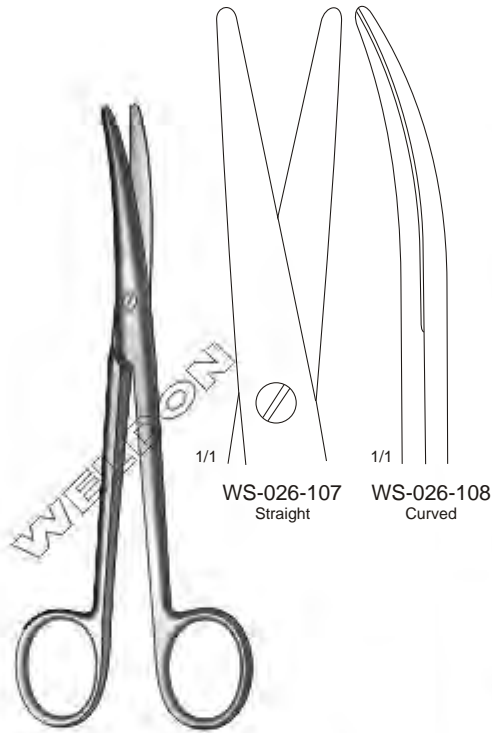

Mayo-Lexer
16.5 cm / 6½"