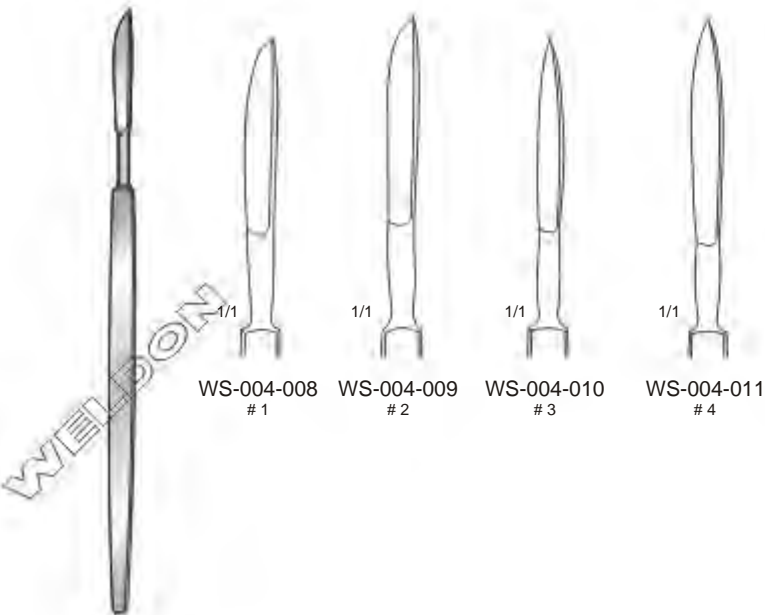

Landolt
WS-003-015
21 cm / 8 1/4"

Landolt
WS-003-016
25 cm / 10"

WS-003-017
13 cm / 5 1/8"

WS-003-018
15.5 cm / 6 1/8"

Delicate Scalpels | Bisturies Delicados | Feine Skalpelle

13 cm / 5 1/8"

Adams
15 cm / 6"

Parker
14 cm / 5 1/2"

WS-005-014
1

WS-005-015
2

Langenbeck
18 cm / 7¹/₈"

Langenbeck
WS-005-016
24 cm / 9¹/₂"
Blade Size 12 cm / 4³/₄"

Liston
WS-005-017
23 cm / 9"
Blade Size 10.5 cm / 4¹/₈"

Liston
WS-005-018
34 cm / 13³/₈"
Blade Size 20 cm / 8"