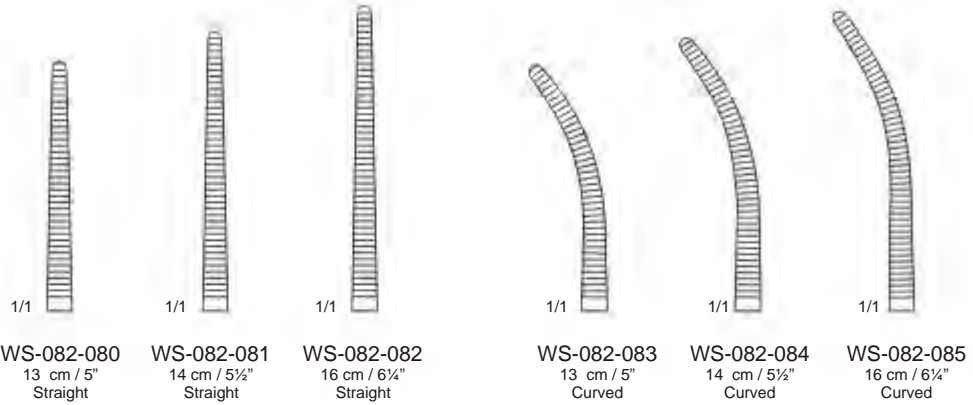

WS-081-078
16 cm / 6 1/4"
Curved

WS-081-079
20 cm / 8"
Curved

Rochester-Carmalt

Haemostatic Forceps | Pinzas Hemostáticas | Arterienklemmen

Pean
Delicate Pattern

Kocher
Delicate Pattern
1 x 2 Teeth

Haemostatic Forceps | Pinzas Hemostáticas | Arterienklemmen