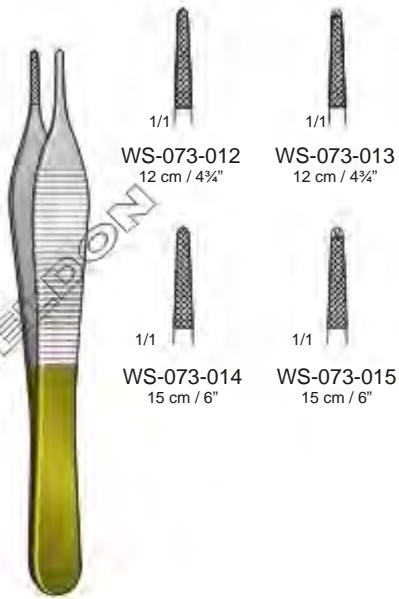

Adson
Normal Profile