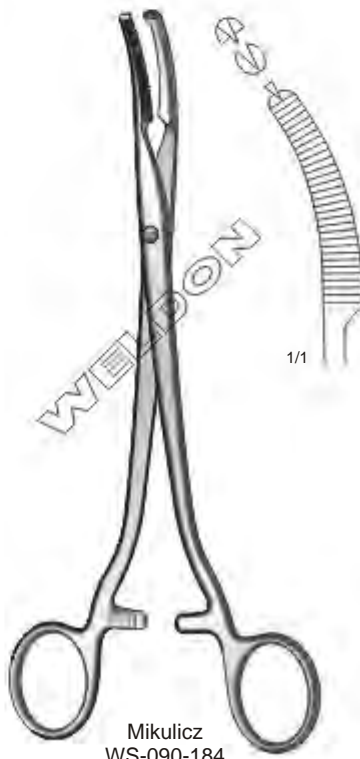

Mikulicz
WS-090-184
20 cm / 8"