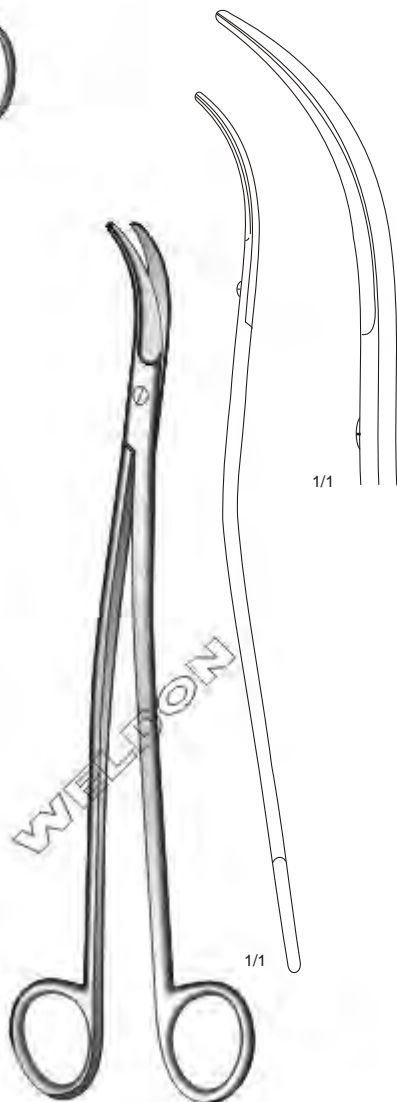

Diethrich
WS-038-082
17 cm / 6 1/4"

DeBakey

DeMartel
18 cm / 7"

WS-039-086A
Straight

WS-039-086B
Curved

Crafoord
WS-039-087
30 cm / 12"

Satinsky
WS-039-086
24.5 cm / 10"

Klinkenbergh
WS-039-088
23 cm / 9"