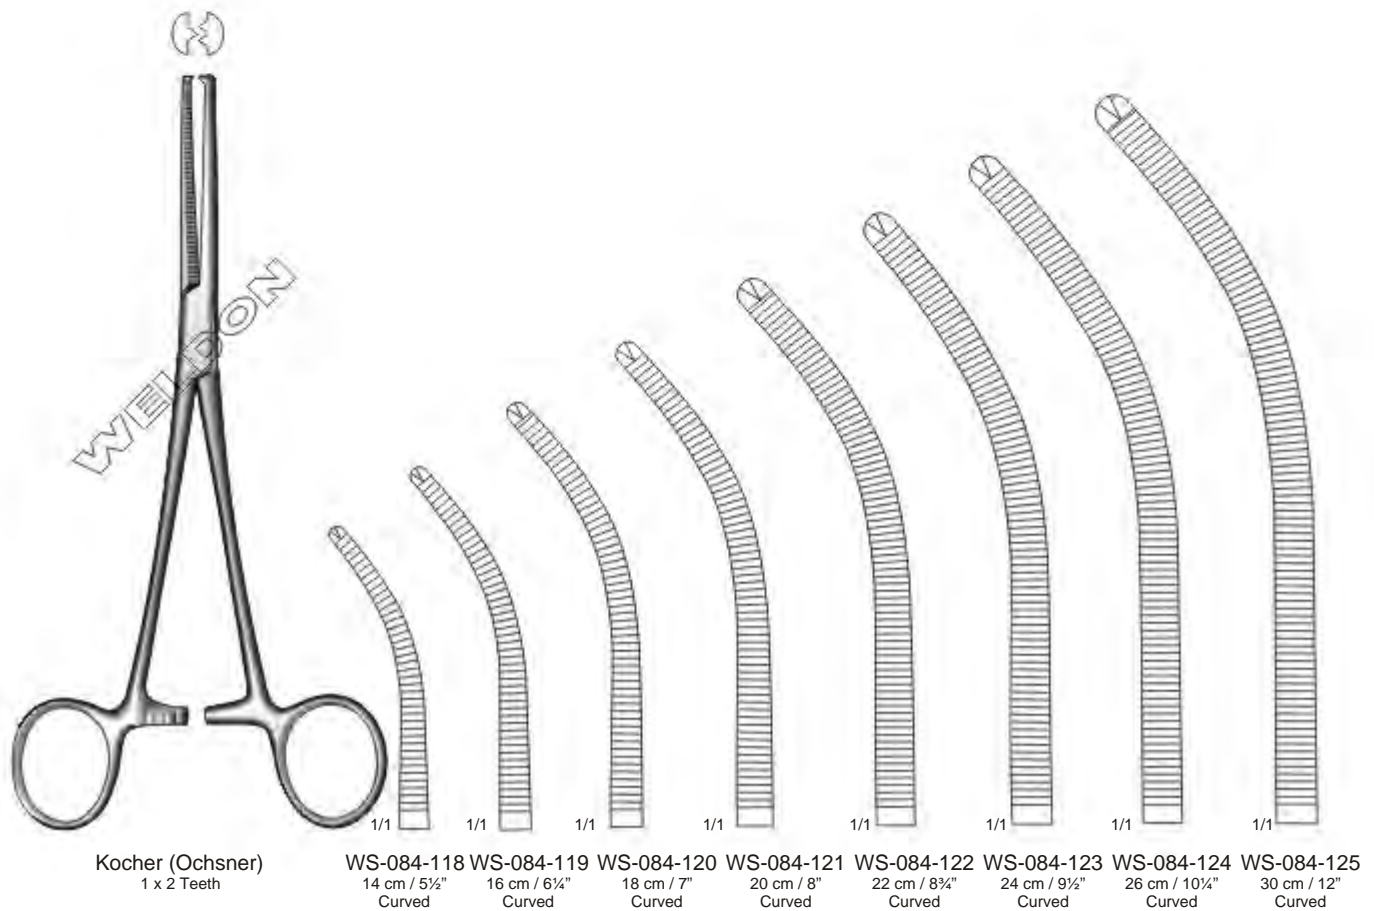

Haemostatic Forceps | Pinzas Hemostáticas | Arterienklemmen