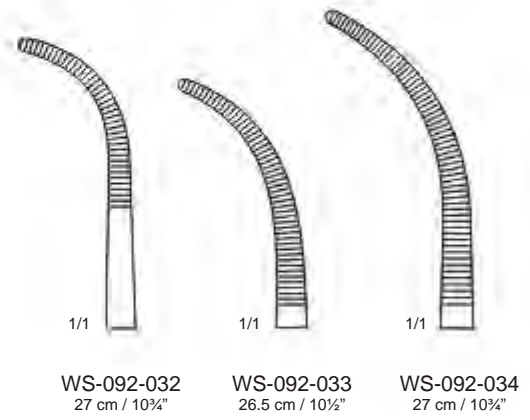

Dissecting And Ligature Forceps | Pinzas Para Preparación Y Ligadura | Präparierklemmen

Overholt-Geissendoerfer