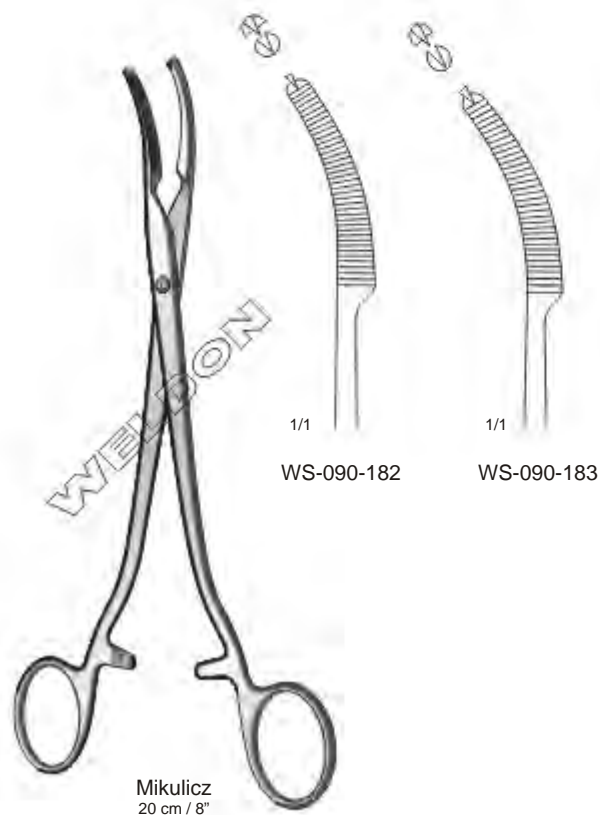

WS-086-141

Zenker
28 cm / 11"

Haemostatic Forceps | Pinzas Hemostáticas | Arterienklemmen

Gregoire
WS-087-152 16 cm / 6 1/4"
WS-087-153 20 cm / 8"
WS-087-154 25 cm / 10"

Bengolea

Haemostatic Forceps | Pinzas Hemostáticas | Arterienklemmen

Bengolea

Bertola Forceps

Haemostatic Forceps | Pinzas Hemostáticas | Arterienklemmen

Mikulicz
WS-090-180
18.5 cm / 7¼"
Peritoneum Forceps

Mikulicz
WS-090-181
18 cm / 7⅙"
Peritoneum Forceps

Mikulicz
20 cm / 8"