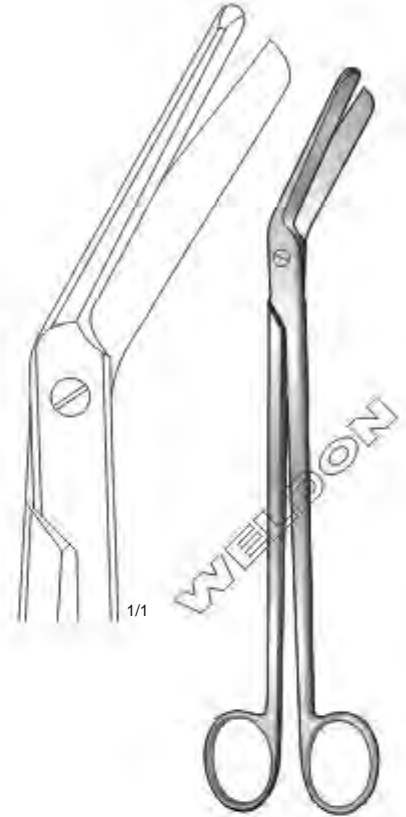

Good
WS-032-042
19 cm / 7½"

Episiotomy Scissors, Umbilical Scissors | Tijeras Para Episiotomia Y Umbilicales
Episiotomiescheren, Nabelschnurscheren

Waldmann
WS-033-043
18 cm / 7"

Braun-Stadler
WS-033-044
14 cm / 5½"