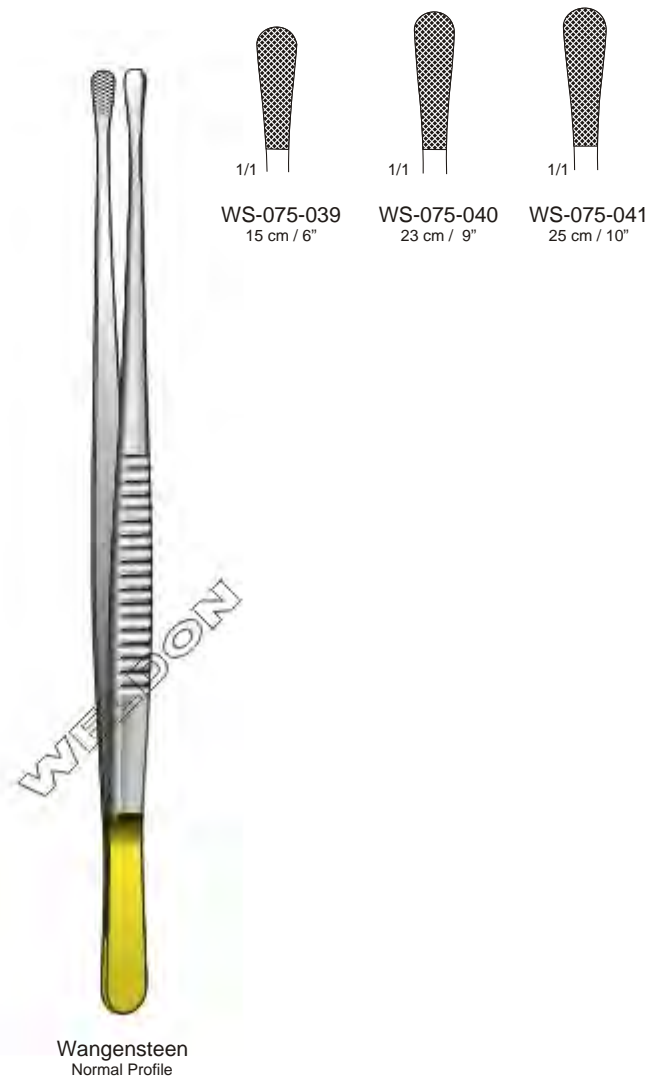

Dressing Forceps With Tungsten Carbide Inserts | Pinzas De Diseccion Con Carbure De Tungsteno
Pinzetten Mit Hartmetalleinlagen