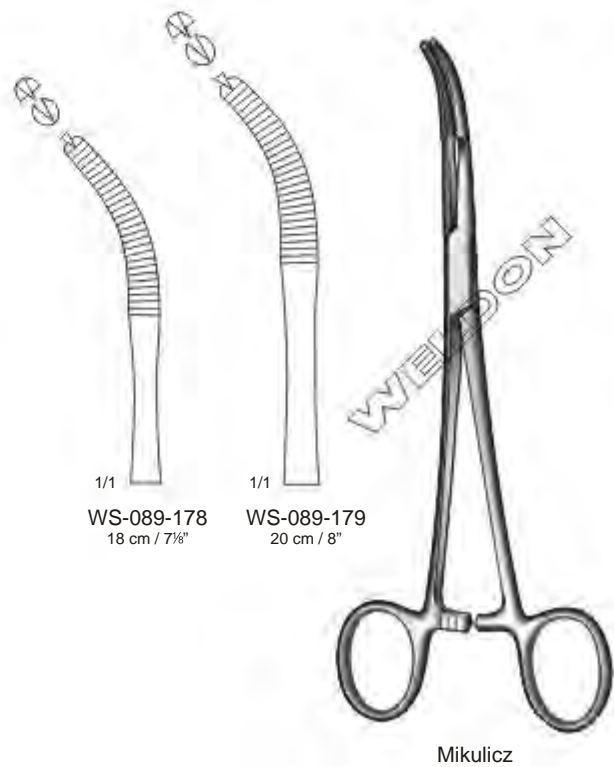

WS-086-141

Zenker
28 cm / 11"

Haemostatic Forceps | Pinzas Hemostáticas | Arterienklemmen

Gregoire
WS-087-152 16 cm / 6 1/4"
WS-087-153 20 cm / 8"
WS-087-154 25 cm / 10"

Bengolea

Haemostatic Forceps | Pinzas Hemostáticas | Arterienklemmen

Bengolea

Bertola Forceps

Haemostatic Forceps | Pinzas Hemostáticas | Arterienklemmen

Mikulicz
WS-090-180
18.5 cm / 7¼"
Peritoneum Forceps

Mikulicz
WS-090-181
18 cm / 7⅙"
Peritoneum Forceps

Mikulicz
20 cm / 8"