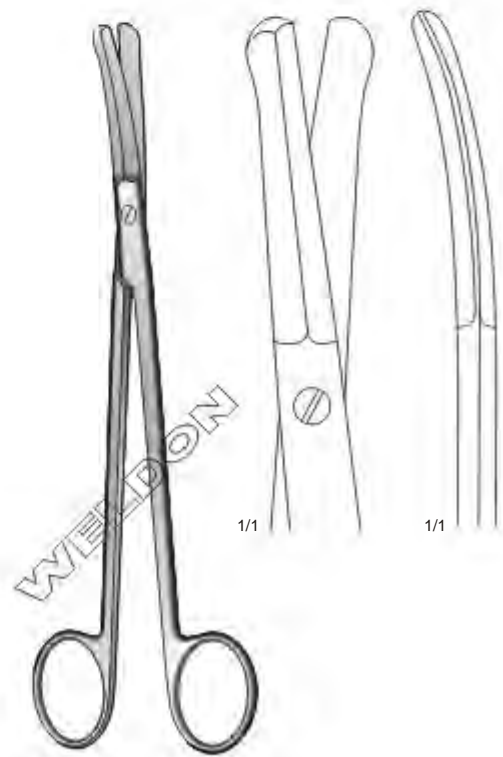

WS-031-038
12 cm / 4¾"
1 Blade Saw Edge
Curved

Tonsil & Nasal Scissors | Tijeras Para Amígdalas Y Nasales | Tonsillenscheren, Nasenscheren

Fomon
WS-032-039
15 cm / 6"

Cottle
WS-032-040
16 cm / 6½"

Cottle
WS-032-041
18 cm / 7"