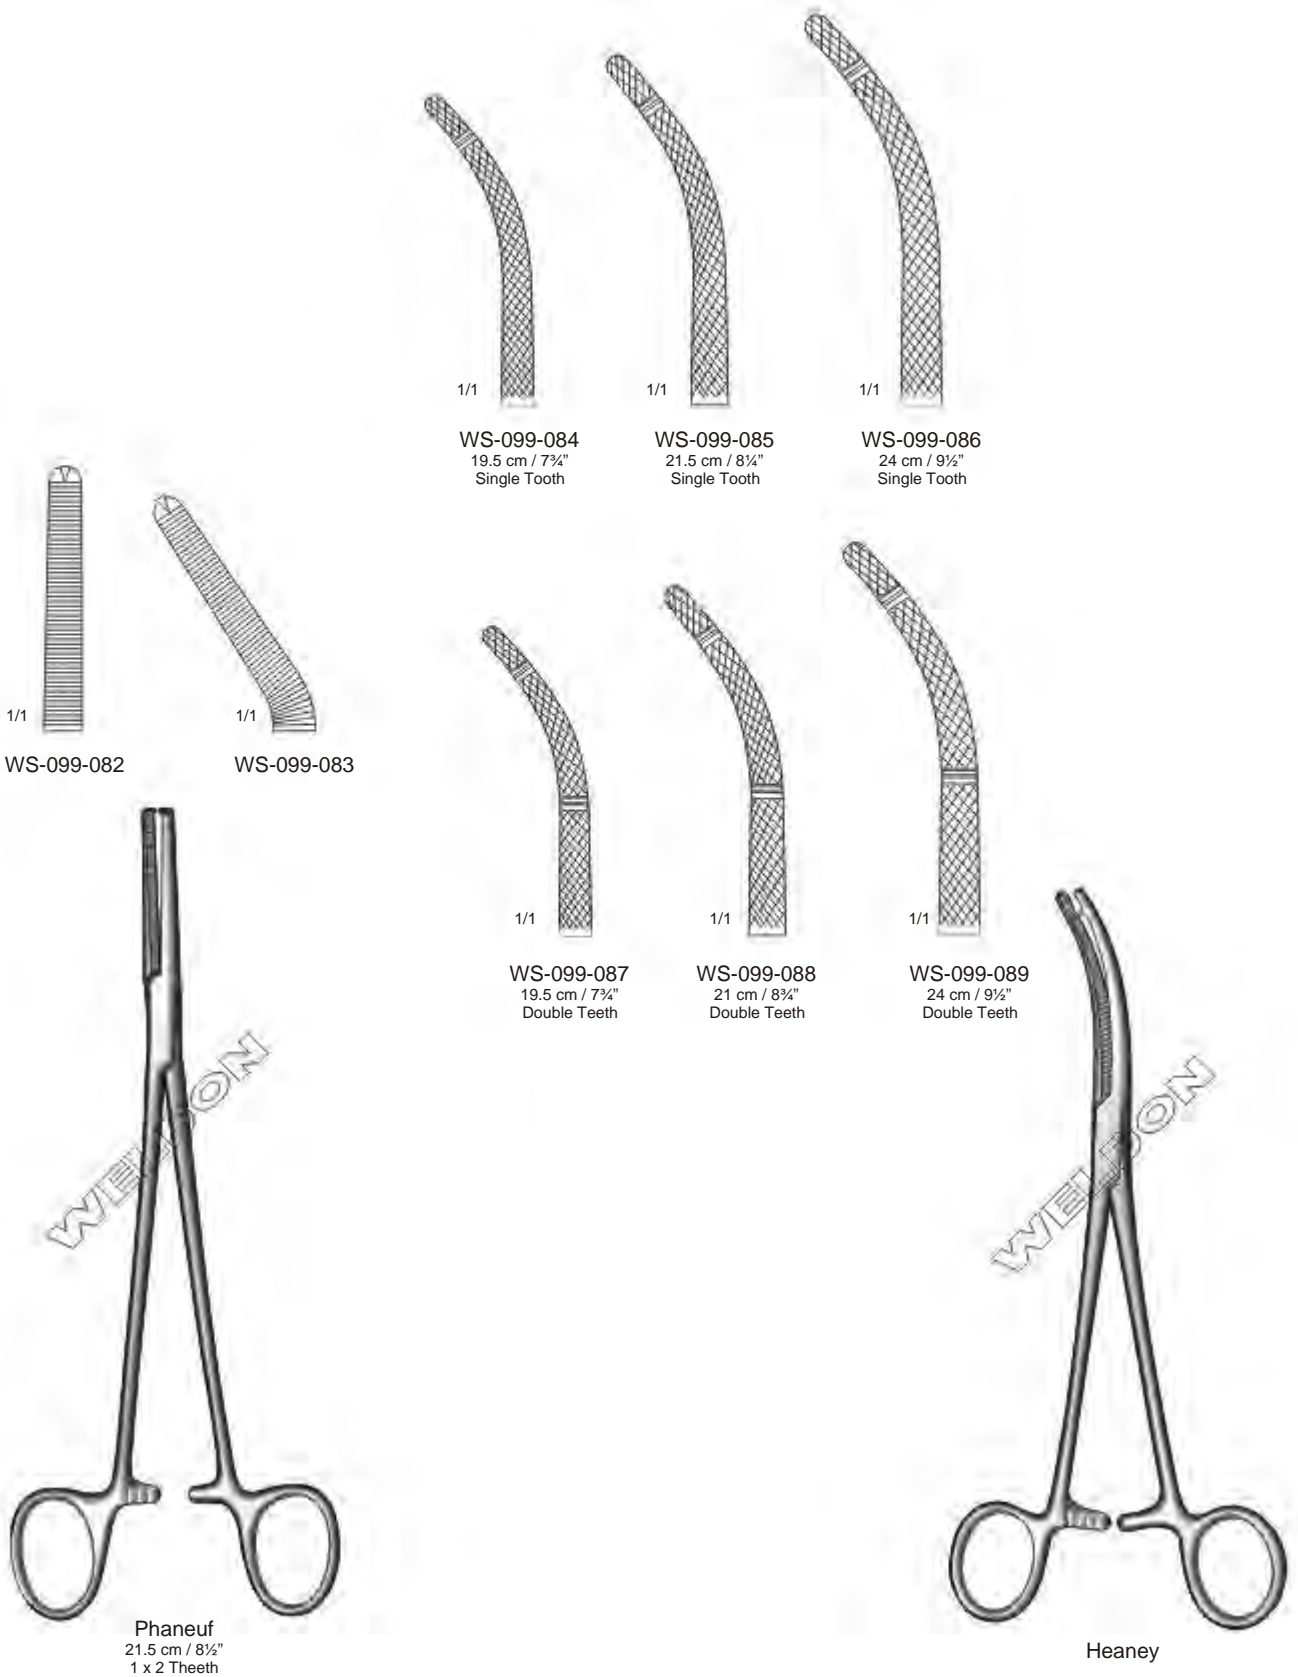

WS-098-080
19 cm / 7½"

WS-098-081
23 cm / 9"

Hysterectomy Forceps | Pinzas Para Histerectomia | Hysterektomieklemmen

Hysterectomy Forceps | Pinzas Para Histerectomia | Hysterektomieklemmen

Meeker
WS-100-090
27 cm / 10 $\frac{3}{4}$ "