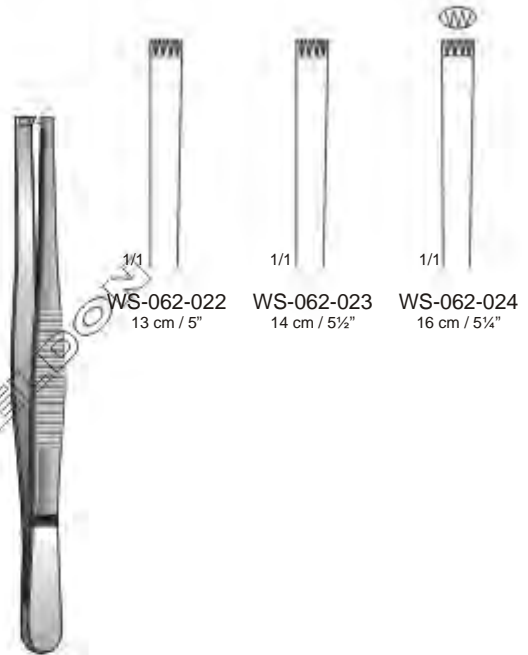

Tissue Forceps | Pinzas De Disección Con Dientes | Chirurgische Pinzetten

4 x 5 Teeth