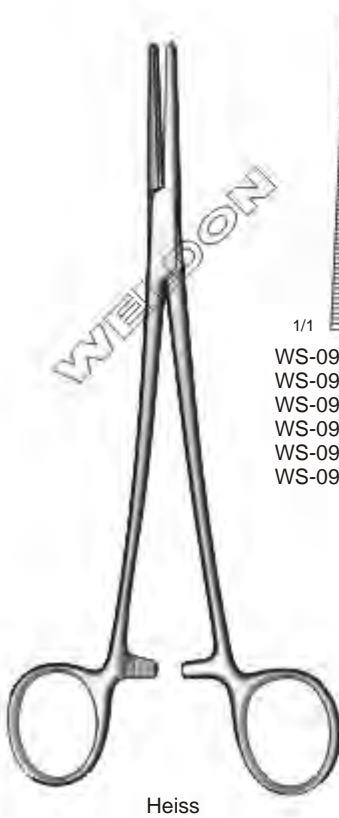

Dissecting And Ligature Forceps | Pinzas Para Preparación Y Ligadura | Präparierklemmen

WS-091-006	WS-091-012	WS-091-018	18 cm / 7"
WS-091-007	WS-091-013	WS-091-019	20 cm / 8"
WS-091-008	WS-091-014	WS-091-020	22 cm / 8½"
WS-091-009	WS-091-015	WS-091-021	24 cm / 9½"
WS-091-010	WS-091-016	WS-091-022	28 cm / 11"
WS-091-011	WS-091-017	WS-091-023	30 cm / 11¾"