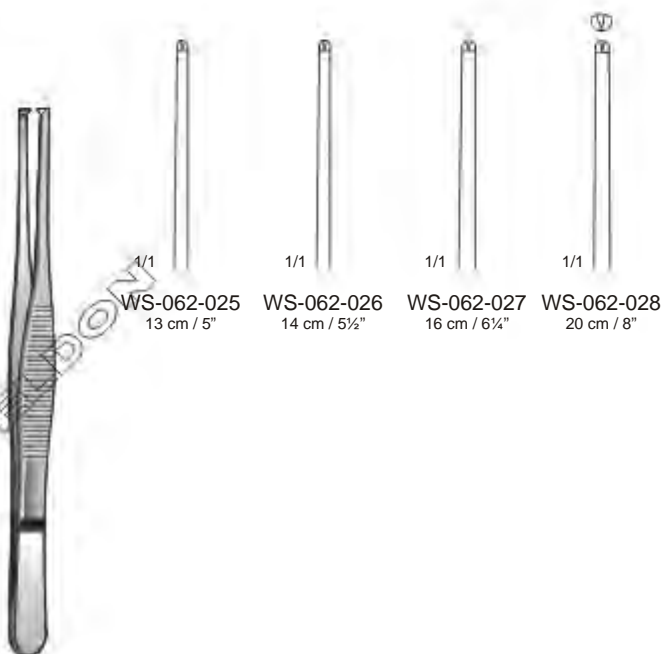

**1 x 2 Teeth
Fine**