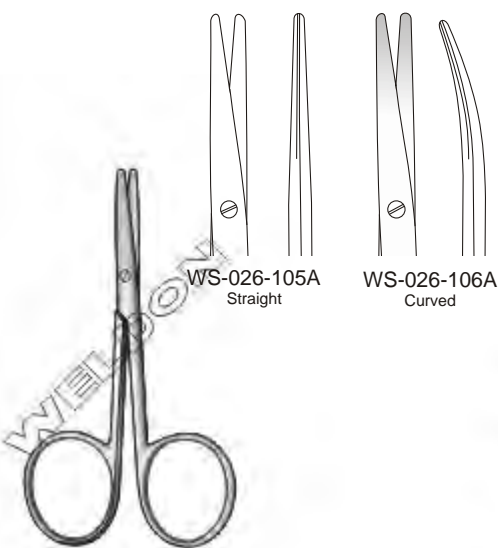

Dissecting Scissors | Tijeras Quirúrgicas | Präparierscheren

Lexer
16 cm / 6¼"

Mayo-Lexer
16.5 cm / 6½"

Fomon
WS-026-109
13.5 cm / 5¼"

Lexer-Baby
10 cm / 4"

Kelly

WS-026-112
18 cm / 7"
Straight

WS-026-113
18 cm / 7"
Curved