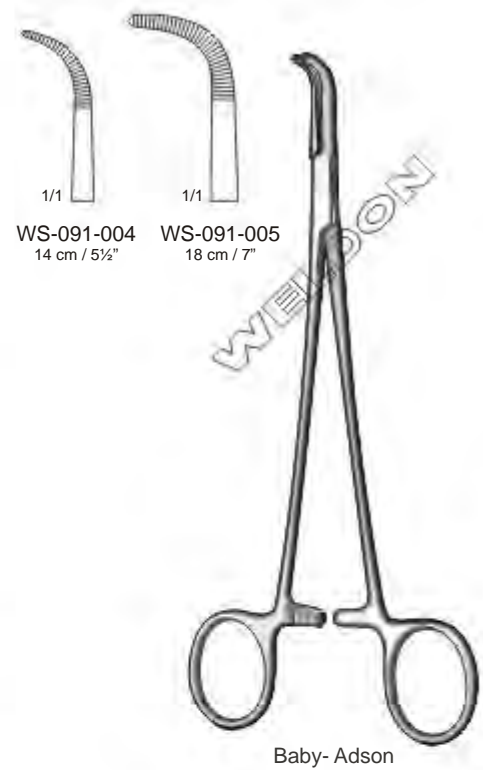

Dissecting And Ligature Forceps | Pinzas Para Preparación Y Ligadura | Präparierklemmen

WS-091-006	WS-091-012	WS-091-018	18 cm / 7"
WS-091-007	WS-091-013	WS-091-019	20 cm / 8"
WS-091-008	WS-091-014	WS-091-020	22 cm / 8½"
WS-091-009	WS-091-015	WS-091-021	24 cm / 9½"
WS-091-010	WS-091-016	WS-091-022	28 cm / 11"
WS-091-011	WS-091-017	WS-091-023	30 cm / 11¾"