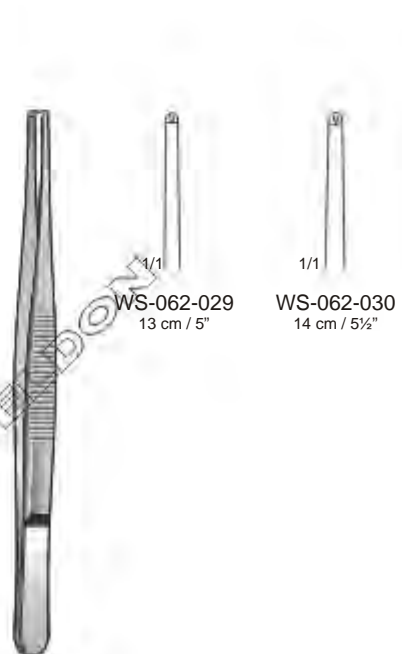

**1 x 2 Teeth
Delicate**