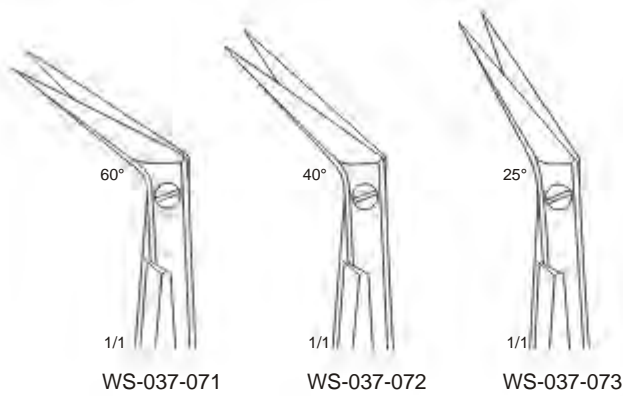

Potts-Smiths
19 cm / 7½"