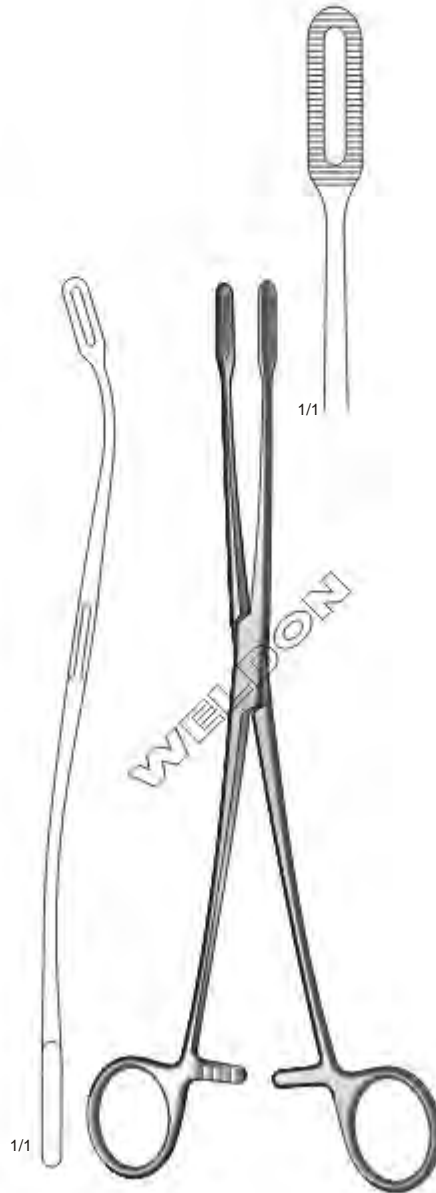

1/1

1/1

WS-104-117
Straight

1/1

WS-104-118
Curved

1/1

Foerster
25 cm / 10"

Rampley
WS-104-119
25 cm / 10"

Rampley
WS-105-120 18.5 cm / 7¼"
WS-105-121 25 cm / 10"

Fletcher (Javerts)
WS-105-122
24 cm / 9½"

Fletcher (Javerts)
WS-105-123
24 cm / 9½"

Dressing Forceps | Pinzas Para Vendajes | Kornzangen

WS-106-124	20 cm / 8"	WS-106-127
WS-106-125	22 cm / 8¾"	WS-106-128
WS-106-126	25 cm / 10"	WS-106-129