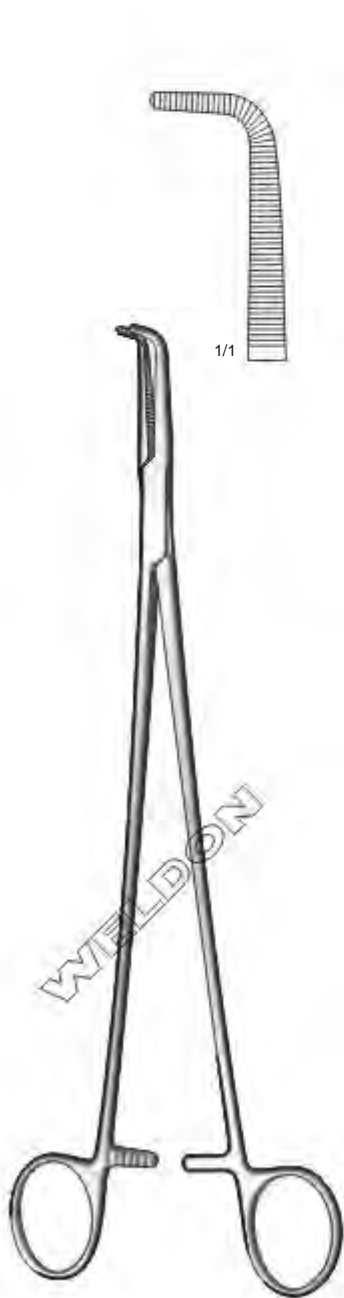

WS-098-080
19 cm / 7½"

WS-098-081
23 cm / 9"

Hysterectomy Forceps | Pinzas Para Histerectomia | Hysterektomieklemmen

Hysterectomy Forceps | Pinzas Para Histerectomia | Hysterektomieklemmen

Meeker
WS-100-090
27 cm / 10 $\frac{3}{4}$ "