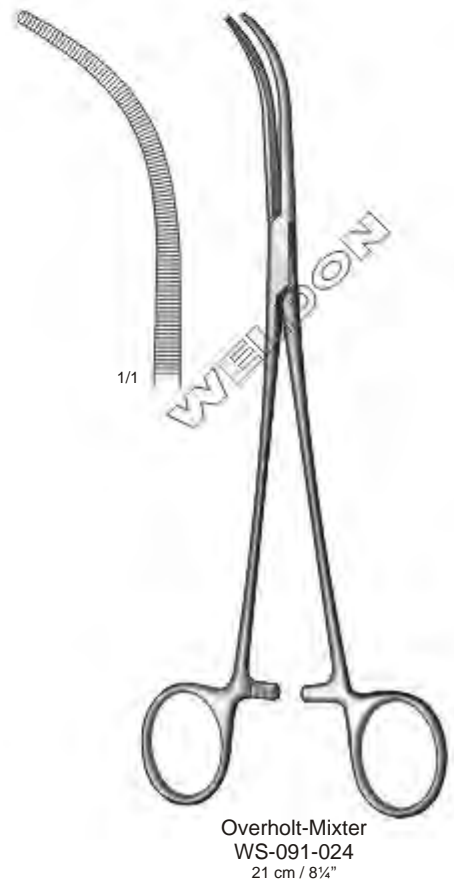

Bengolea

Bertola Forceps

Haemostatic Forceps | Pinzas Hemostáticas | Arterienklemmen

Mikulicz
WS-090-180
18.5 cm / 7¼"
Peritoneum Forceps

Mikulicz
WS-090-181
18 cm / 7⅙"
Peritoneum Forceps

Mikulicz
20 cm / 8"

WS-090-182

WS-090-183

Mikulicz
WS-090-184
20 cm / 8"

Dissecting And Ligature Forceps | Pinzas Para Preparación Y Ligadura | Präparierklemmen

WS-091-006	WS-091-012	WS-091-018	18 cm / 7"
WS-091-007	WS-091-013	WS-091-019	20 cm / 8"
WS-091-008	WS-091-014	WS-091-020	22 cm / 8½"
WS-091-009	WS-091-015	WS-091-021	24 cm / 9½"
WS-091-010	WS-091-016	WS-091-022	28 cm / 11"
WS-091-011	WS-091-017	WS-091-023	30 cm / 11¾"