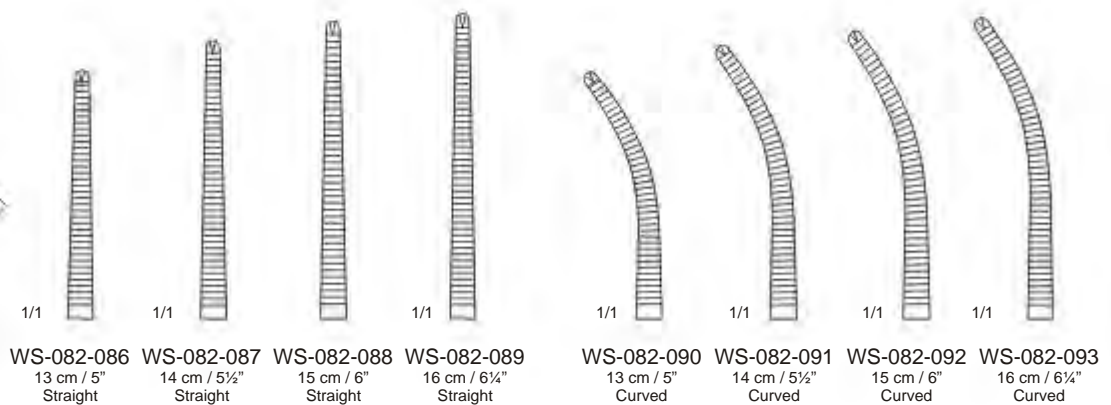

WS-081-078
16 cm / 6 1/4"
Curved

WS-081-079
20 cm / 8"
Curved

Rochester-Carmalt

Haemostatic Forceps | Pinzas Hemostáticas | Arterienklemmen

Pean
Delicate Pattern

Kocher
Delicate Pattern
1 x 2 Teeth

Haemostatic Forceps | Pinzas Hemostáticas | Arterienklemmen