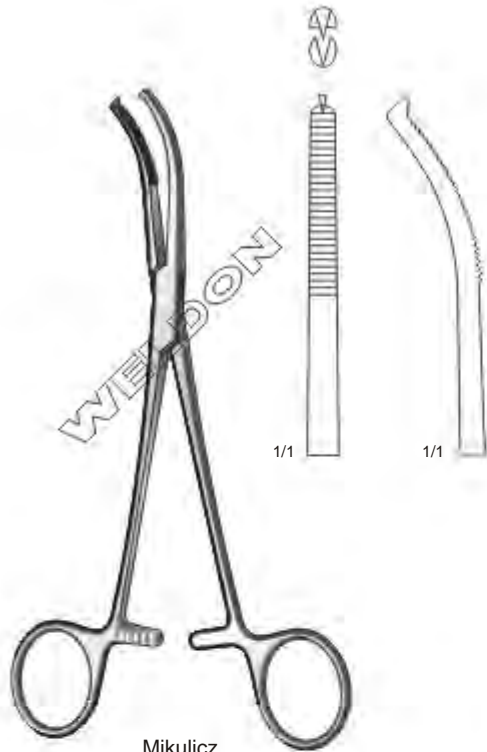

WS-086-141

Zenker
28 cm / 11"

Haemostatic Forceps | Pinzas Hemostáticas | Arterienklemmen

Gregoire
WS-087-152 16 cm / 6 1/4"
WS-087-153 20 cm / 8"
WS-087-154 25 cm / 10"

Bengolea

Haemostatic Forceps | Pinzas Hemostáticas | Arterienklemmen

Bengolea

Bertola Forceps

Haemostatic Forceps | Pinzas Hemostáticas | Arterienklemmen

Mikulicz
WS-090-180
18.5 cm / 7¼"
Peritoneum Forceps

Mikulicz
WS-090-181
18 cm / 7⅙"
Peritoneum Forceps

Mikulicz
20 cm / 8"