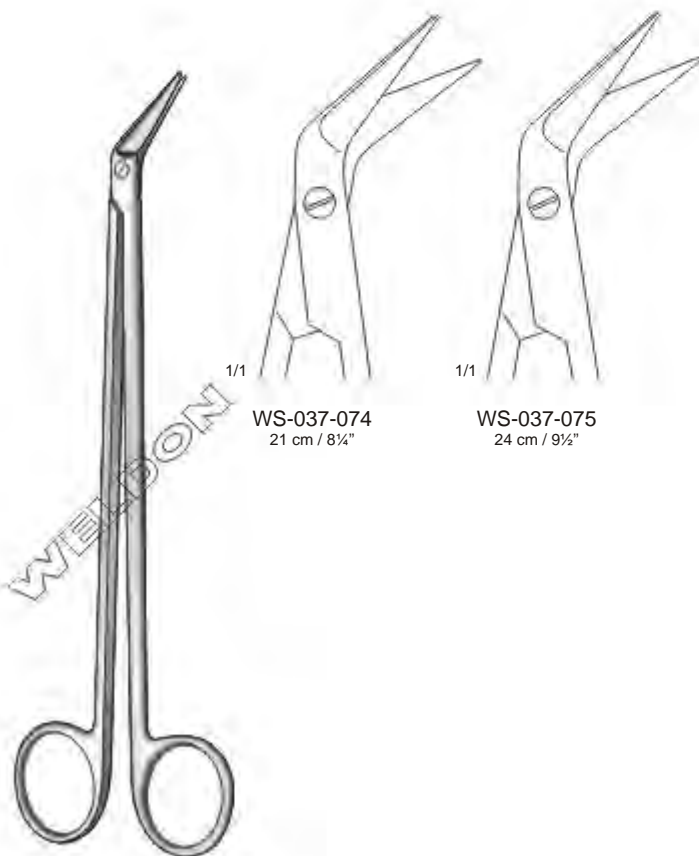

Potts de Martel