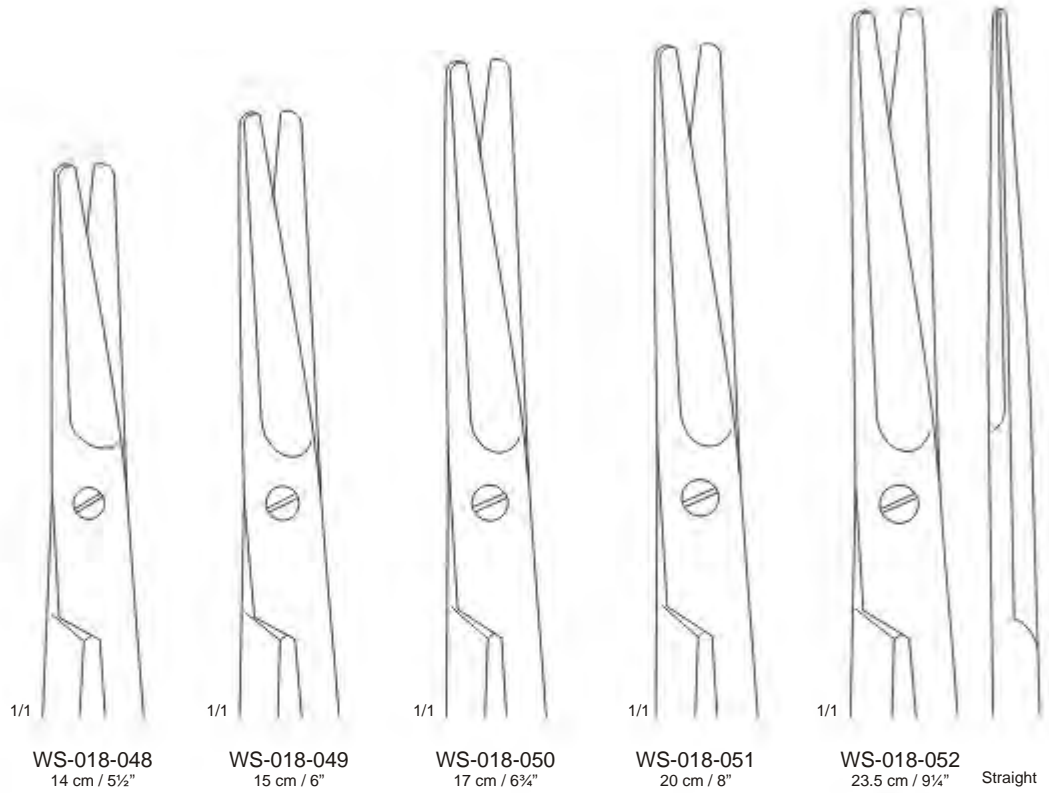

Deaver

Operating Scissors | Tijeras Quirúrgicas | Chirurgische Scheren

1/1

WS-019-058
22.5 cm / 9"
Straight

1/1

WS-019-059
22.5 cm / 9"
Curved

1/1

WS-019-060
25 cm / 11"
Curved