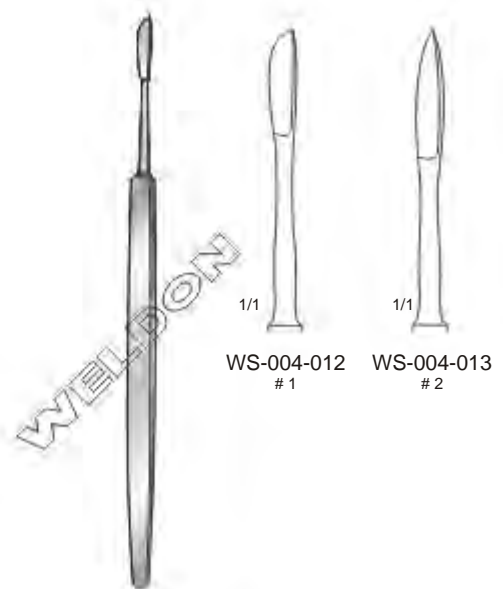

Landolt
WS-003-015
21 cm / 8 1/4"

Landolt
WS-003-016
25 cm / 10"

WS-003-017
13 cm / 5 1/8"

WS-003-018
15.5 cm / 6 1/8"

Delicate Scalpels | Bisturies Delicados | Feine Skalpelle

13 cm / 5 1/8"

Adams
15 cm / 6"

Parker
14 cm / 5 1/2"

WS-005-014
1

WS-005-015
2

Langenbeck
18 cm / 7¹/₈"

Langenbeck
WS-005-016
24 cm / 9¹/₂"
Blade Size 12 cm / 4³/₄"

Liston
WS-005-017
23 cm / 9"
Blade Size 10.5 cm / 4¹/₈"

Liston
WS-005-018
34 cm / 13³/₈"
Blade Size 20 cm / 8"