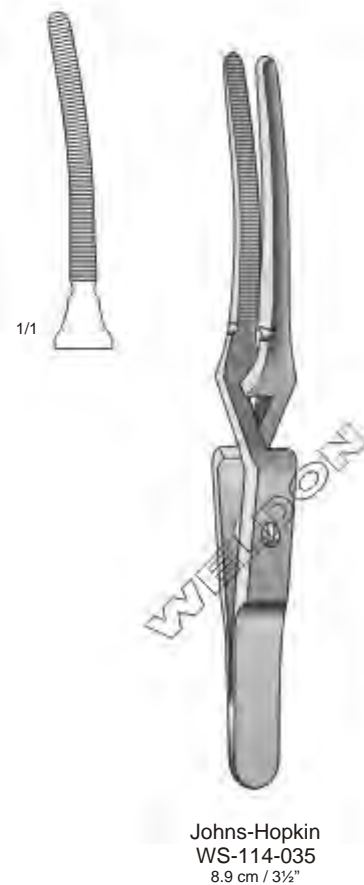

Röeder
WS-113-024 13 cm / 5"
WS-113-025 15 cm / 6"

Lorna
WS-113-026 10 cm / 4"
WS-113-027 13 cm / 5"

Doyen
WS-113-028
18 cm / 7½"

Bulldog Clamps | Clamps Bulldog | Bulldog-Klemmen

WS-115-036 4.5 cm / 1 3/4"
 WS-115-037 5 cm / 2"
 WS-115-038 5.5 cm / 2 1/8"