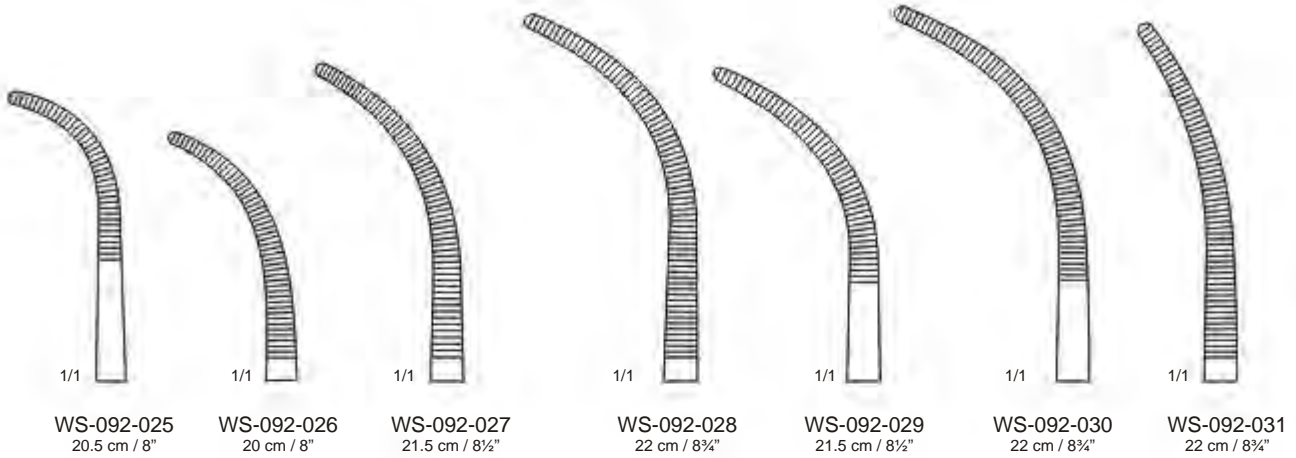

Dissecting And Ligature Forceps | Pinzas Para Preparación Y Ligadura | Präparierklemmen

Overholt-Geissendoerfer