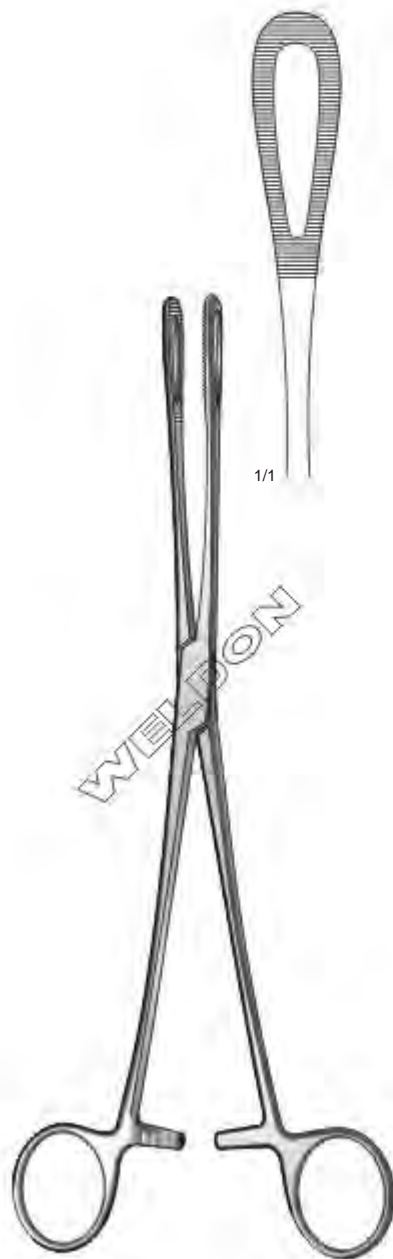

1/1

1/1

WS-104-117
Straight

1/1

WS-104-118
Curved

1/1

Foerster
25 cm / 10"

Rampley
WS-104-119
25 cm / 10"

Rampley
WS-105-120 18.5 cm / 7¼"
WS-105-121 25 cm / 10"

Fletcher (Javerts)
WS-105-122
24 cm / 9½"

Fletcher (Javerts)
WS-105-123
24 cm / 9½"

Dressing Forceps | Pinzas Para Vendajes | Kornzangen

WS-106-124	20 cm / 8"	WS-106-127
WS-106-125	22 cm / 8¾"	WS-106-128
WS-106-126	25 cm / 10"	WS-106-129