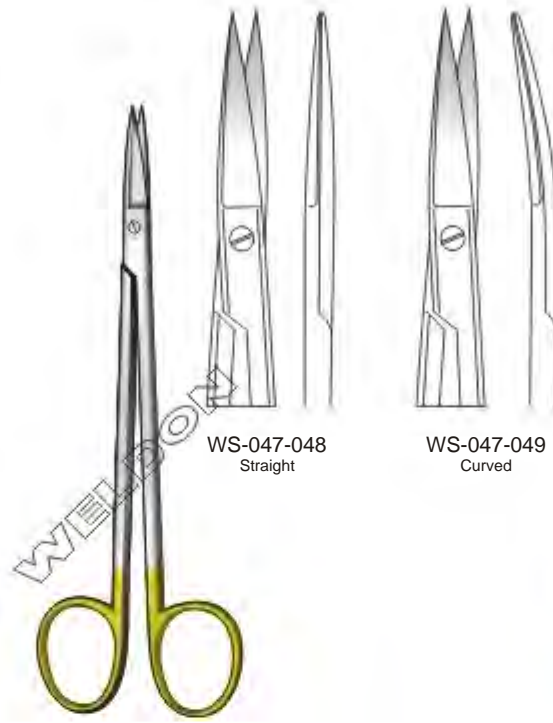

WS-046-045
 18 cm / 7"

Metzenbaum-Fino

WS-046-046
 20 cm / 8"

Scissors With Tungsten Carbide Inserts | Tijeras Con Filos De Carburo De Tungsteno
Scheren Mit Hartmetalleinlagen

Ragnell
WS-047-047
12.5 cm / 5"