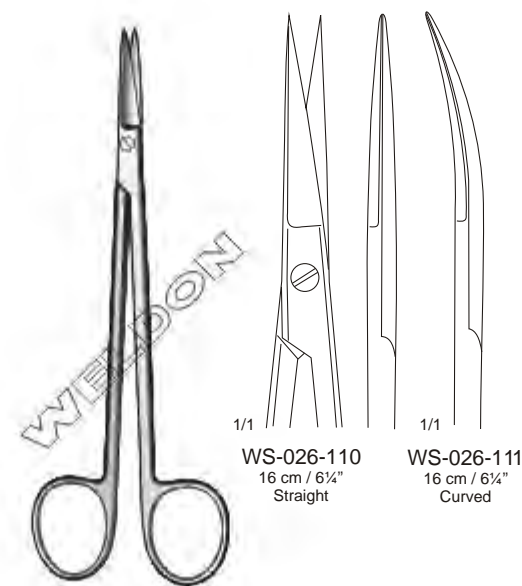

Dissecting Scissors | Tijeras Quirúrgicas | Präparierscheren

Lexer
16 cm / 6¼"

Mayo-Lexer
16.5 cm / 6½"

Fomon
WS-026-109
13.5 cm / 5¼"

Lexer-Baby
10 cm / 4"

Kelly

WS-026-112
18 cm / 7"
Straight

WS-026-113
18 cm / 7"
Curved