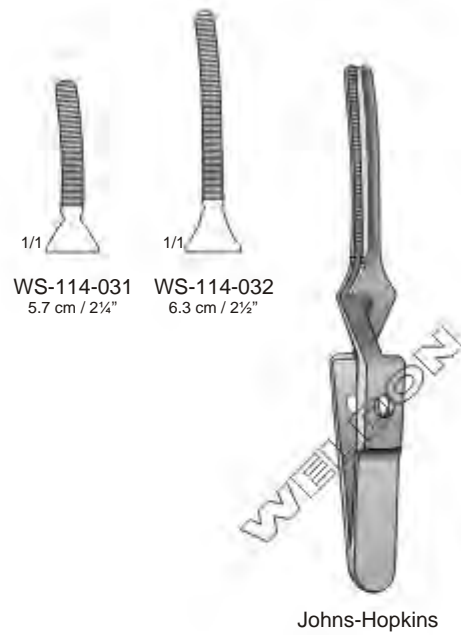

Röeder
WS-113-024 13 cm / 5"
WS-113-025 15 cm / 6"

Lorna
WS-113-026 10 cm / 4"
WS-113-027 13 cm / 5"

Doyen
WS-113-028
18 cm / 7½"

Bulldog Clamps | Clamps Bulldog | Bulldog-Klemmen

WS-115-036 4.5 cm / 1 3/4"
 WS-115-037 5 cm / 2"
 WS-115-038 5.5 cm / 2 1/8"