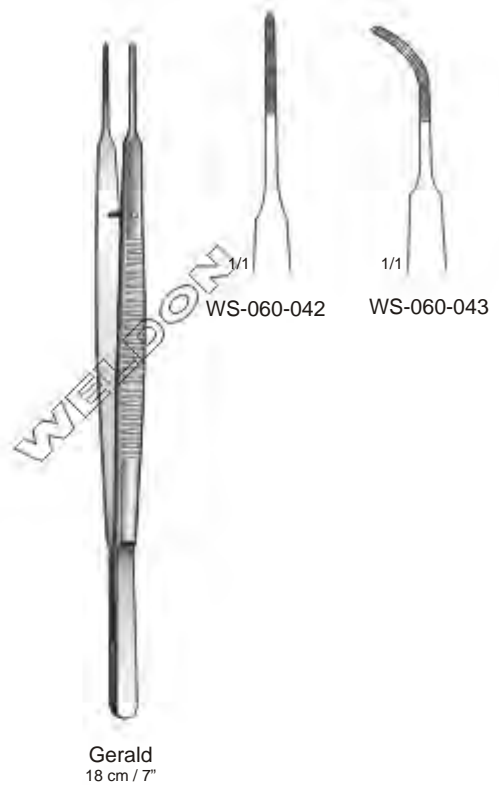

WS-056-046
25°

Dressing

Dressing
Narrow

Dressing Forceps | Pinzas De Disección/Anatomica | Anatomische Pinzetten

McIndoe
WS-059-034
15 cm / 6"

Semken

Taylor
WS-059-037
17 cm / 6 3/4"

Taylor
WS-059-038
18.5 cm / 7 1/4"

Micro Dressing Forceps | Micro Pinzas De Disección | Anatomische Mikropinzetten

Tissue Forceps | Pinzas De Disección Con Dientes | Chirurgische Pinzetten

Tissue Forceps | Pinzas De Disección Con Dientes | Chirurgische Pinzetten