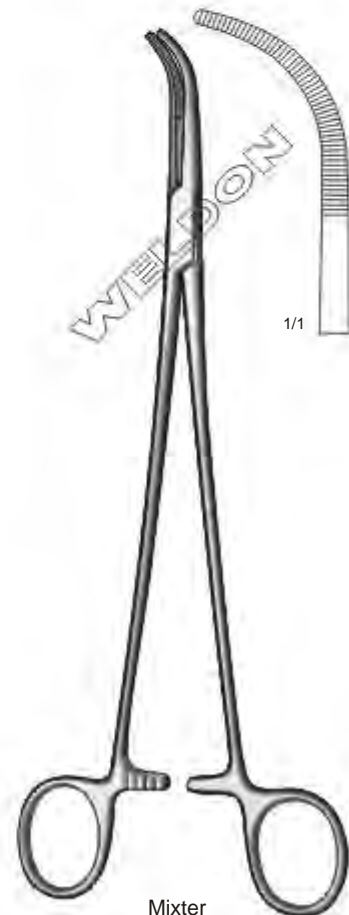

Mini-Gemini

WS-093-043
13 cm / 5"

WS-093-044
16 cm / 6 1/4"

WS-093-045
18 cm / 7"

WS-093-046
20 cm / 8"

WS-093-047
23 cm / 9"

WS-093-048
25 cm / 10"

WS-093-049
28 cm / 11"

Mixer
WS-094-056
22 cm / 8 3/4"

Mixer
WS-094-057
23 cm / 9"

WS-095-058
22 cm / 8 3/4"

WS-095-059
25 cm / 10"

WS-095-060
28 cm / 11"

Mixer

WS-095-061
21 cm / 8 1/4"

WS-095-062
24 cm / 9 1/2"