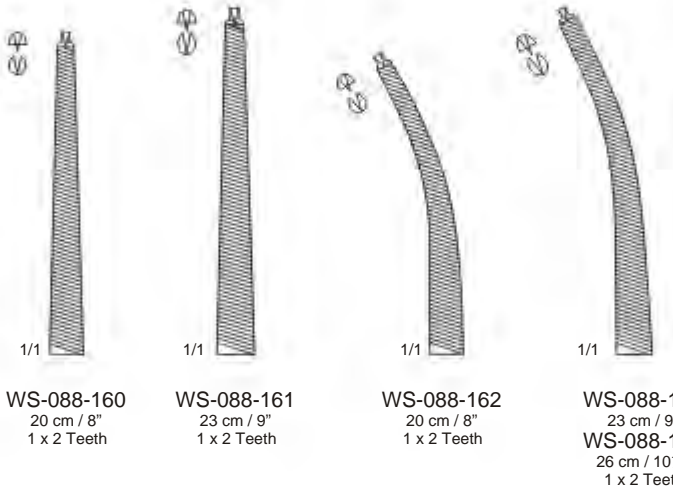

WS-086-141

Zenker
28 cm / 11"

Haemostatic Forceps | Pinzas Hemostáticas | Arterienklemmen

Gregoire
WS-087-152 16 cm / 6 1/4"
WS-087-153 20 cm / 8"
WS-087-154 25 cm / 10"

Bengolea

Haemostatic Forceps | Pinzas Hemostáticas | Arterienklemmen

Bengolea

Bertola Forceps

Haemostatic Forceps | Pinzas Hemostáticas | Arterienklemmen

Mikulicz
WS-090-180
18.5 cm / 7¼"
Peritoneum Forceps

Mikulicz
WS-090-181
18 cm / 7⅙"
Peritoneum Forceps

Mikulicz
20 cm / 8"