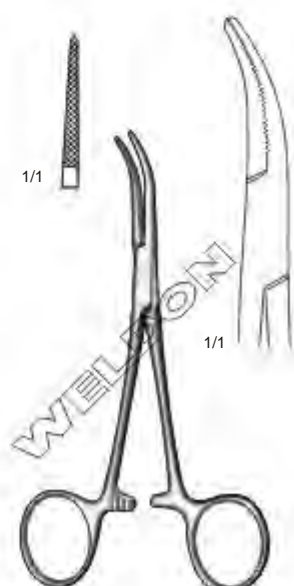

Haemostatic Forceps | Pinzas Hemostáticas | Arterienklemmen