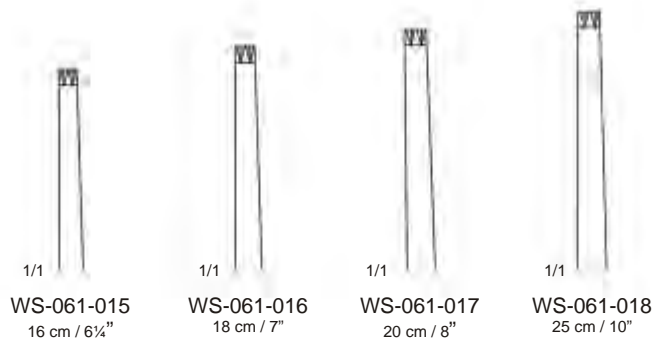

Tissue Forceps | Pinzas De Disección Con Dientes | Chirurgische Pinzetten