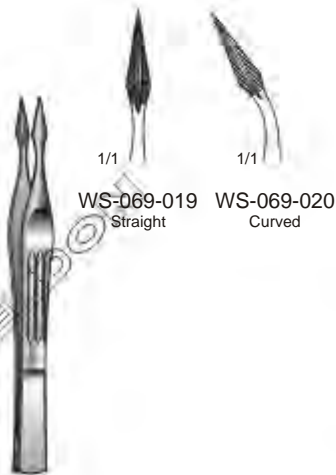

Waugh
 WS-068-011
 15 cm / 6"

Waugh
 WS-068-012
 15 cm / 6"
 1 x 2 Teeth

Waugh
 WS-068-013
 20 cm / 8"

Waugh
 WS-068-014
 20 cm / 8"
 1 x 2 Teeth

WS-069-015
12.5 cm / 5"
Serrated Jaw

Feilchenfeld

Walter-Carmalt
10.5 cm / 4 1/4"

Hunter
10.5 cm / 4 1/4"

Hunter
WS-069-023
12 cm / 4 3/4"
With Magnifying Glass

Cilia Forceps | Pinzas Depilatorias | Cilienpinzetten

Littauer
WS-070-024
8.5 cm / 3 1/2"

Littauer
WS-070-025
9 cm / 3 1/2"

Douglas
WS-070-026
9 cm / 3 1/2"