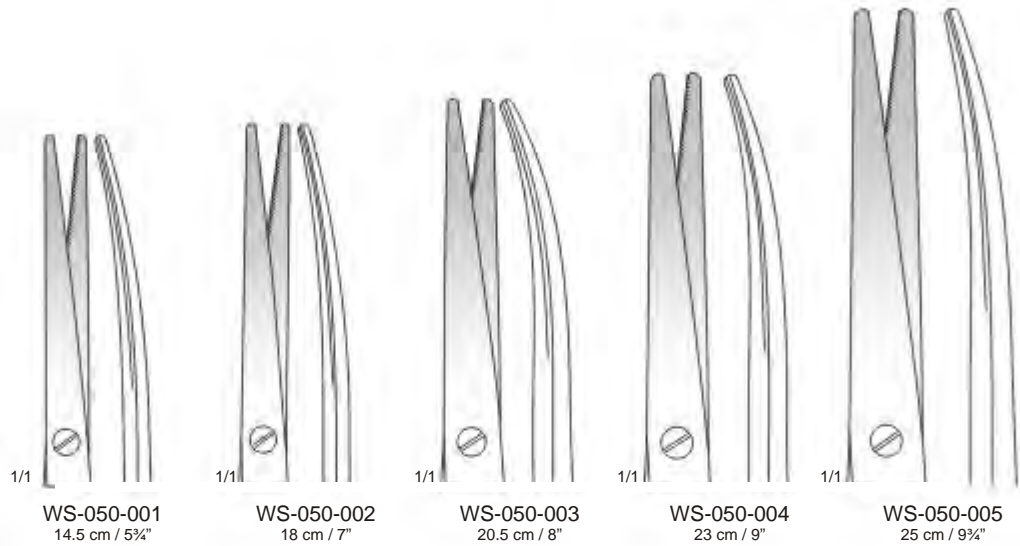

Supercut Scissors With Tungsten Carbide | Tijeras Super-Cut Con Filos De Carburo De Tungsteno
Scheren Super-Cut Mit Hartmetalleinlagen

Mayo