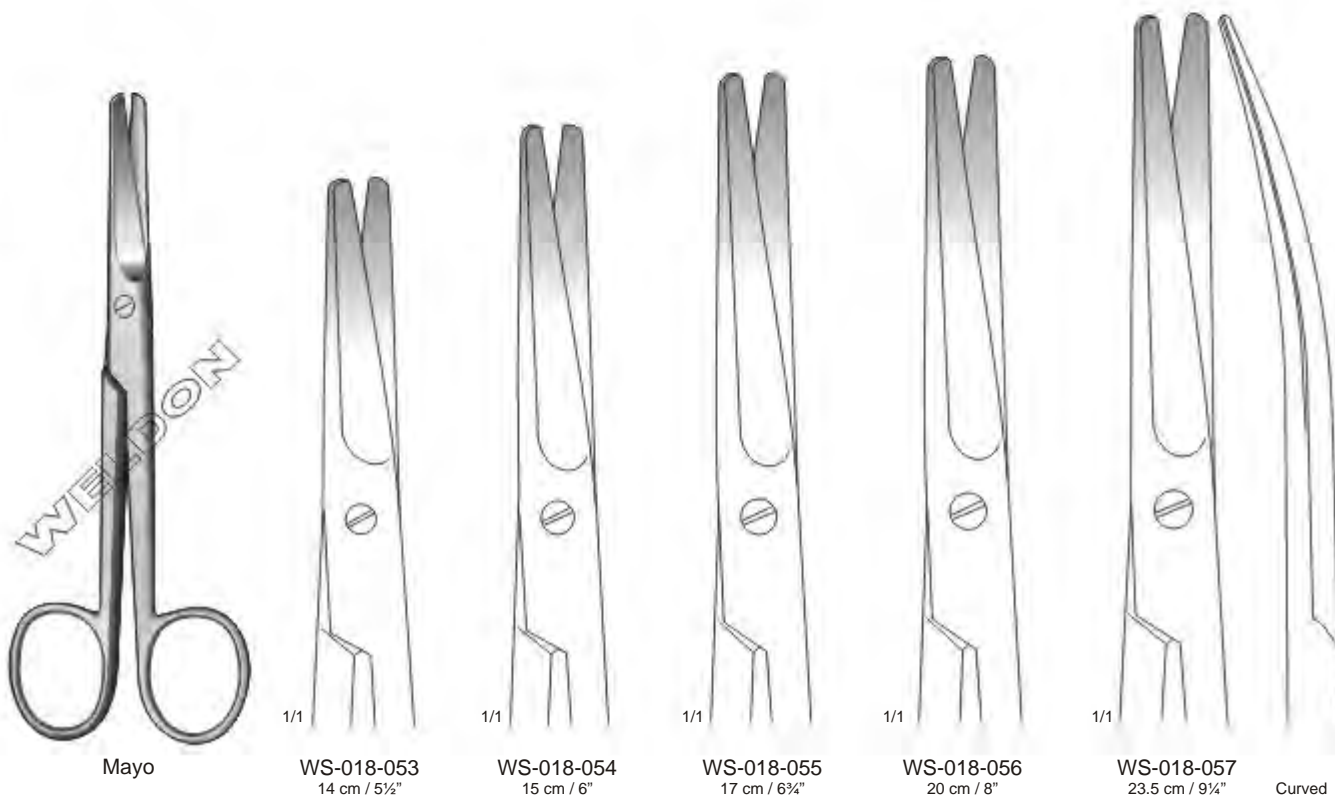

Deaver

Operating Scissors | Tijeras Quirúrgicas | Chirurgische Scheren

1/1

WS-019-058
22.5 cm / 9"
Straight

1/1

WS-019-059
22.5 cm / 9"
Curved

1/1

WS-019-060
25 cm / 11"
Curved