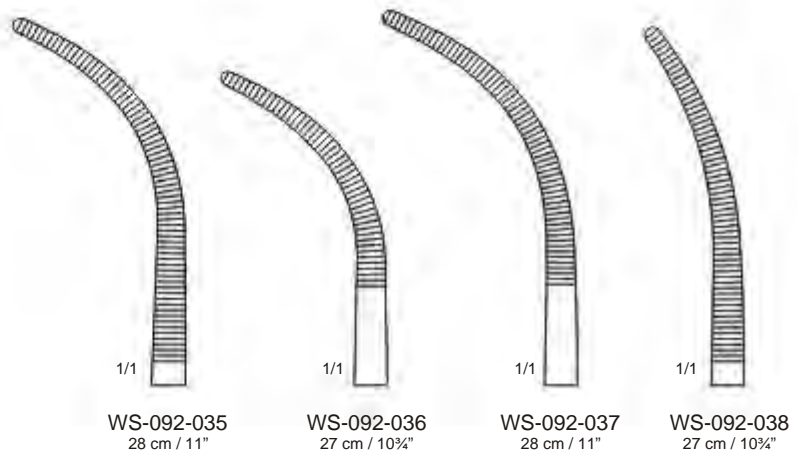

Dissecting And Ligature Forceps | Pinzas Para Preparación Y Ligadura | Präparierklemmen