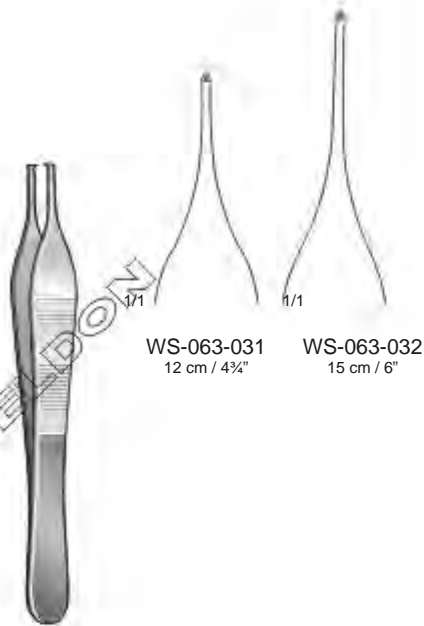

Adson
1 x 2 Teeth

WS-063-031
12 cm / 4 3/4"

WS-063-032
15 cm / 6"