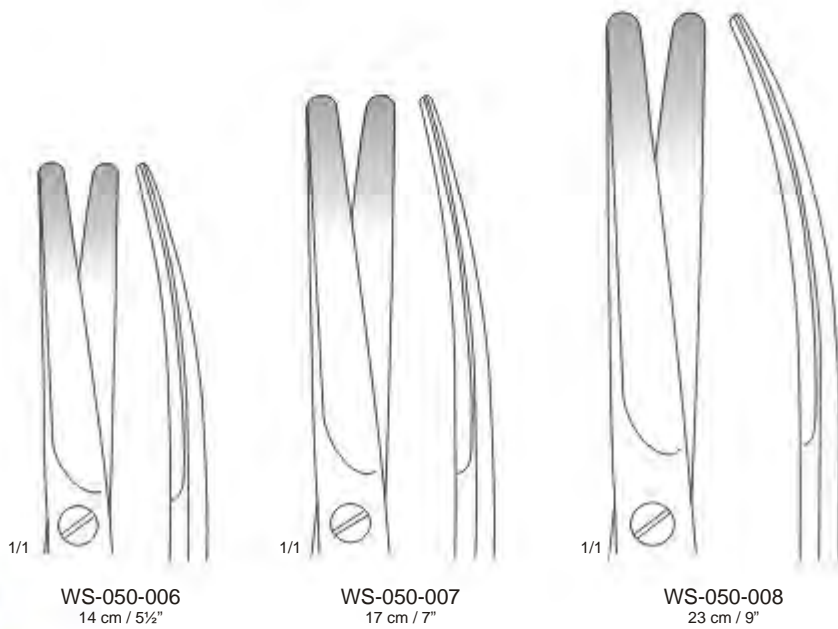

Supercut Scissors With Tungsten Carbide | Tijeras Super-Cut Con Filos De Carburo De Tungsteno
Scheren Super-Cut Mit Hartmetalleinlagen