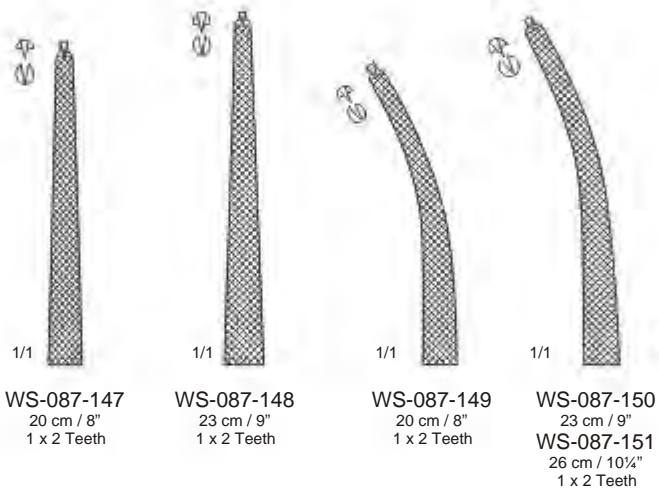

WS-086-141

Zenker
28 cm / 11"

Haemostatic Forceps | Pinzas Hemostáticas | Arterienklemmen

Gregoire
WS-087-152 16 cm / 6 1/4"
WS-087-153 20 cm / 8"
WS-087-154 25 cm / 10"

Bengolea

Haemostatic Forceps | Pinzas Hemostáticas | Arterienklemmen