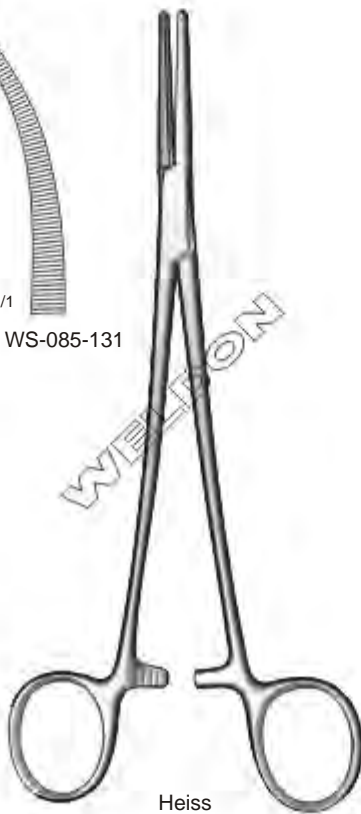

Rochester-Pean

Haemostatic Forceps | Pinzas Hemostáticas | Arterienklemmen

Negus
19 cm / 7½"

Birkett
19 cm / 7½"

Heiss
21 cm / 8¼"

Bridge
28 cm / 11"

Haemostatic Forceps | Pinzas Hemostáticas | Arterienklemmen