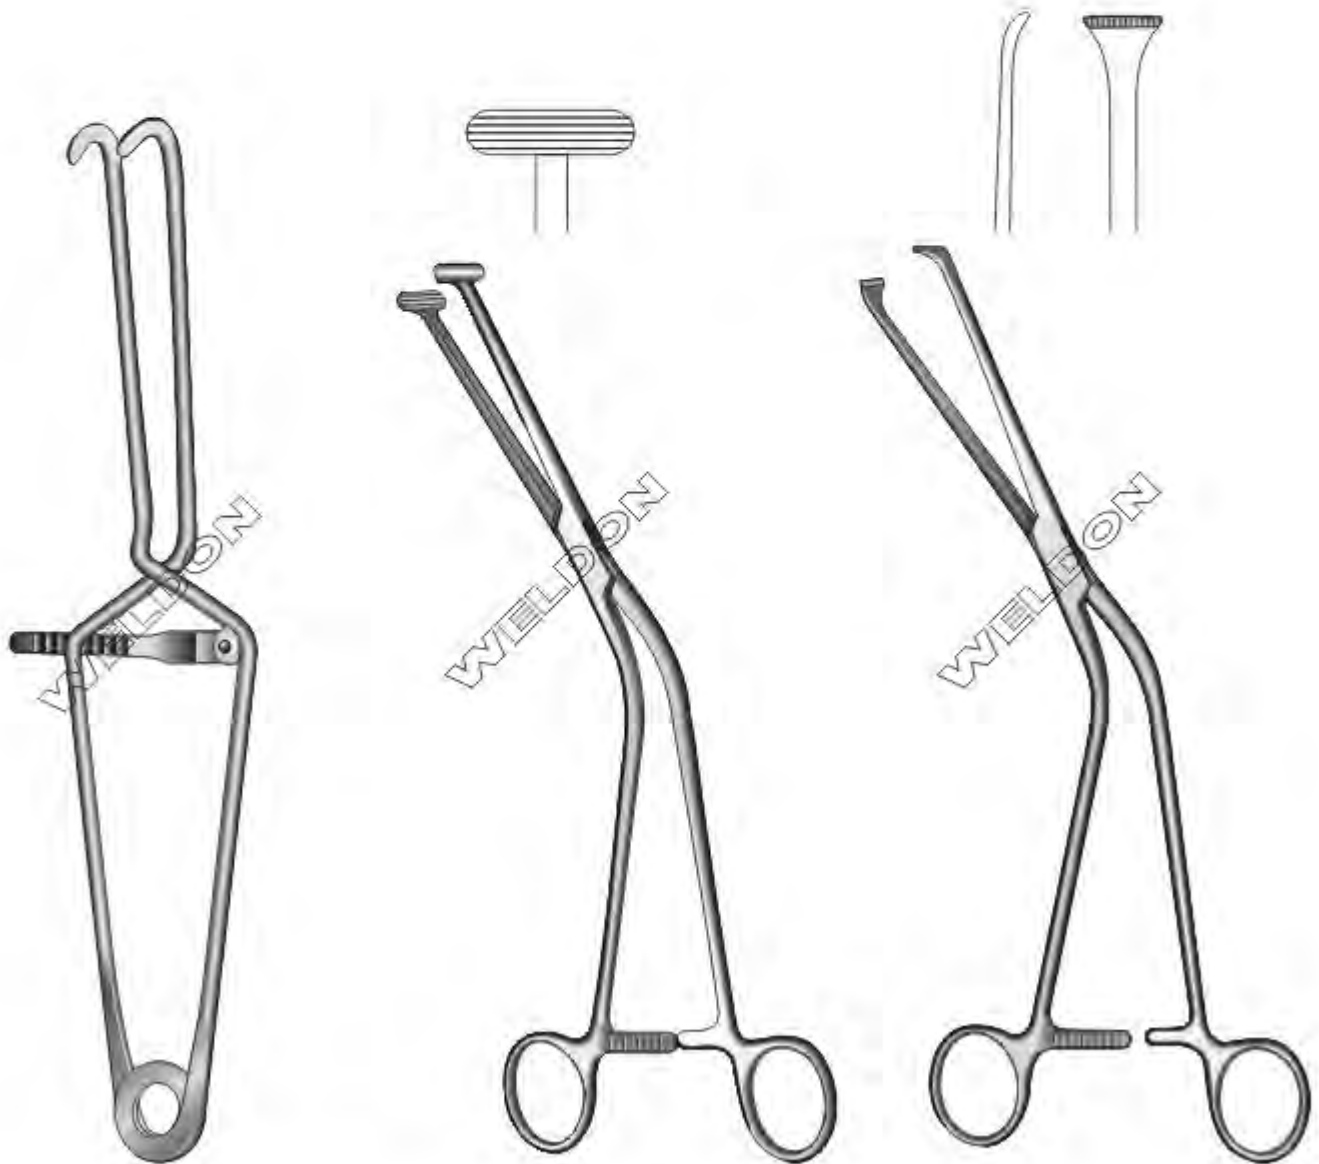

WS-425-004  
18.5 cm / 7 1/4"  
Fig. 4

WS-425-005  
19 cm / 7 1/2"  
Fig. 5

WS-425-006  
19 cm / 7 1/2"  
Fig. 6

Randall

Gall Stone Forceps | Pinzas Para Cálculos Biliares | Gallensteinzangen

1/1

WS-426-008

1/1

WS-426-009

WS-426-010

WS-426-011

Mixer  
WS-426-007  
22 cm / 8 3/4"

Desjardins  
23 cm / 9"

Blake  
21 cm / 8 1/4"

Mayo-Blake  
WS-427-012  
21 cm / 8¼"  
Straight

Mayo-Blake  
WS-427-013  
21 cm / 8¼"  
Curved

Bladder Retractors, Capsule Forceps | Separadores Vesicales, Pinzas Capsulares  
 Blasenwundsperrer, Kapselasszangen

Millin  
 WS-428-014  
 Bladder Neck Spreader  
 29 cm / 11½"