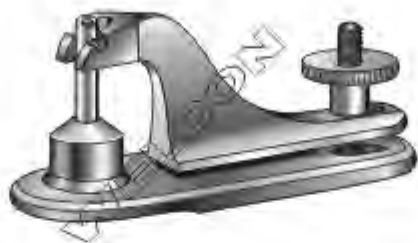

**Mayo**  
26 cm / 10 1/4"  
Malleable

Gall Stone Scoops | Cucharas Para Cálculos Biliares | Gallensteinlöffel

Mayo  
WS-434-022  
28 cm / 11"

WS-434-023  
34 cm / 12½"

Fergusson

WS-434-024  
21.5 cm / 8½"

WS-434-025  
22 cm / 8¾"

WS-434-026  
23.5 cm / 9¼"

Young  
WS-435-027  
21.5 cm / 8½"

Young  
WS-435-028  
20.5 cm / 8"

**Circumcision Clamp**

- WS-436-001 8 mm Ø
- WS-436-002 11 mm Ø
- WS-436-003 13 mm Ø
- WS-436-004 16 mm Ø
- WS-436-005 21 mm Ø
- WS-436-006 26 mm Ø
- WS-436-007 32 mm Ø

**Stockmann**  
 WS-436-008  
 8 cm / 3¼"  
 Penis Clamps

**Strauss**  
 WS-436-009  
 11 cm / 4¼"  
 Penis Clamps

**Guttmann**  
 WS-436-010  
 26½ cm / 10½"  
 Secretion Scoop