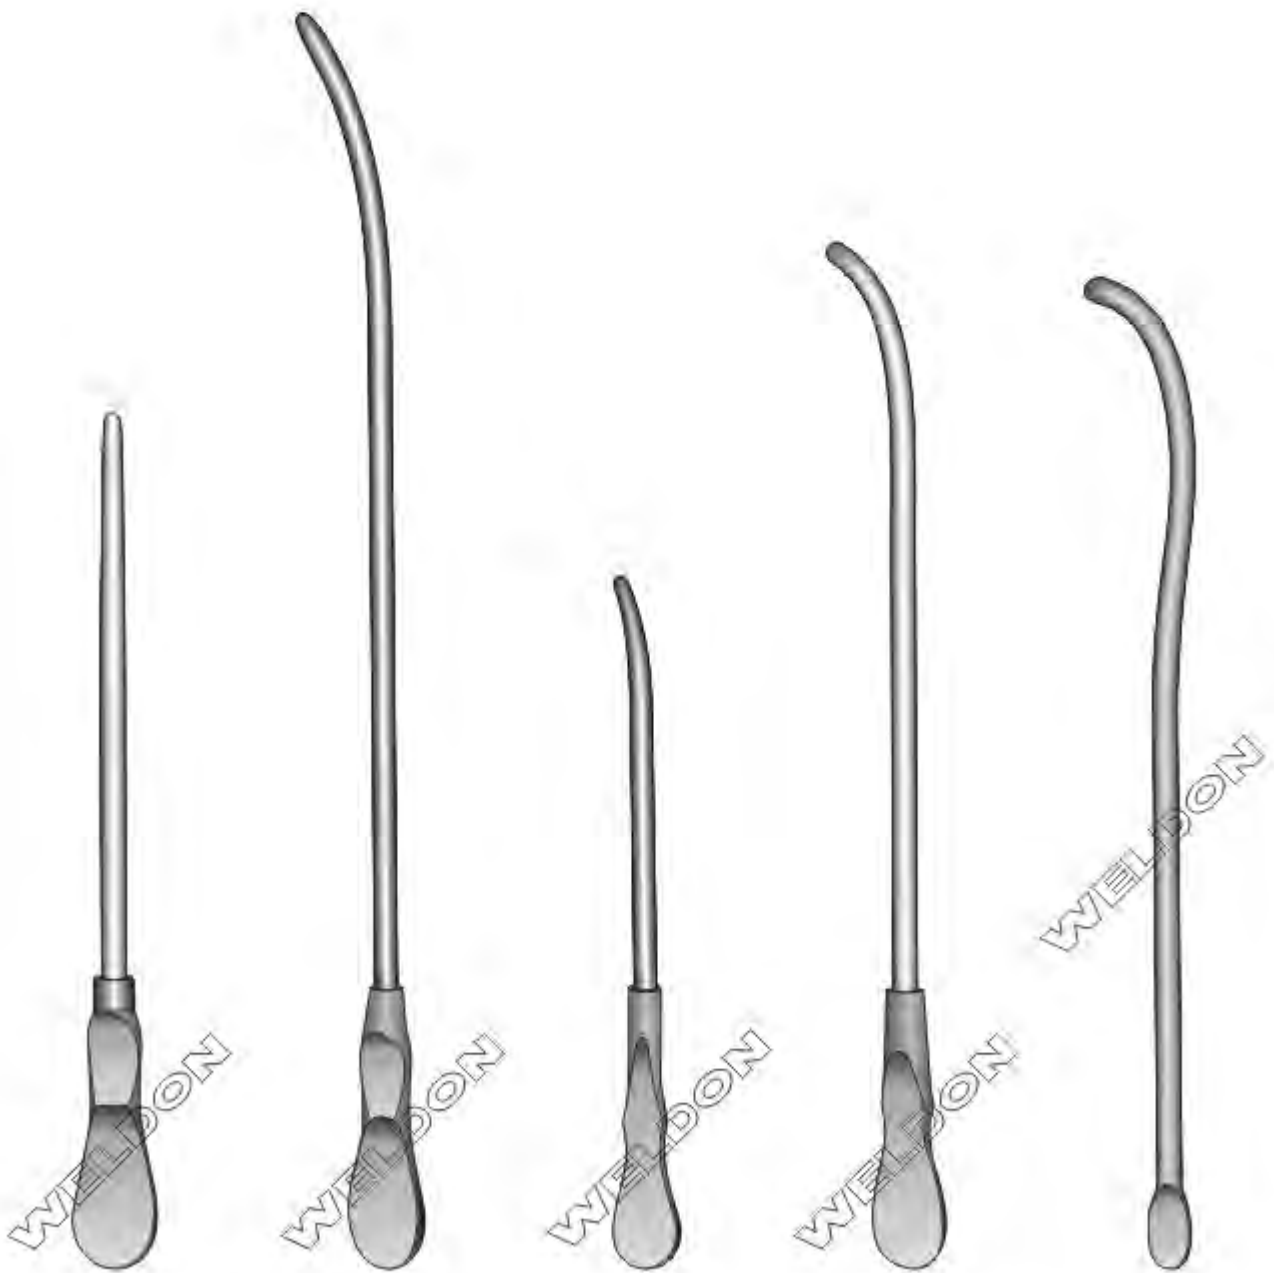

Mayo-Blake  
WS-427-013  
21 cm / 8¼"  
Curved

Bladder Retractors, Capsule Forceps | Separadores Vesicales, Pinzas Capsulares  
 Blasenwundsperrer, Kapselasszangen

Millin  
 WS-428-014  
 Bladder Neck Spreader  
 29 cm / 11½"

Millin  
 WS-428-015  
 24.5 cm / 9¾"

Millin  
 WS-428-016  
 23 cm / 9"

Gall Duct Dilators | Dilatores Para Conducto Biliar | Gallenkanaldilatatoren

Bakes  
Malleable Shaft  
32 cm / 12½"

Dittel  
22 cm / 8 $\frac{3}{4}$ "  
Fig.1