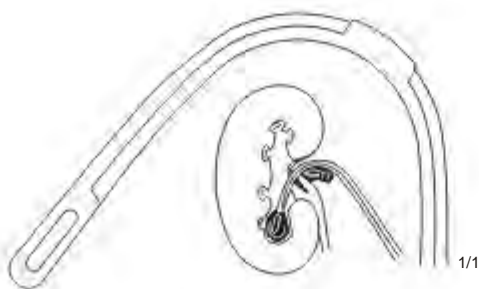

# Urology

Urology  
Urologia  
Urologie

Kidney Stone Forceps | Pinzas Para Cálculos Renales | Nierensteinzangen

WS-425-001  
23 cm / 9"  
Fig. 1

WS-425-002  
21 cm / 8 1/4"  
Fig. 2

WS-425-003  
19 cm / 7 1/2"  
Fig. 3

WS-425-004  
18.5 cm / 7 1/4"  
Fig. 4

WS-425-005  
19 cm / 7 1/2"  
Fig. 5

WS-425-006  
19 cm / 7 1/2"  
Fig. 6

Randall

Gall Stone Forceps | Pinzas Para Cálculos Biliares | Gallensteinzangen

1/1

WS-426-008

1/1

WS-426-009

WS-426-010

WS-426-011

Mixer  
WS-426-007  
22 cm / 8 3/4"

Desjardins  
23 cm / 9"

Blake  
21 cm / 8 1/4"

Mayo-Blake  
WS-427-012  
21 cm / 8¼"  
Straight

**Stockmann**  
 WS-436-008  
 8 cm / 3¼"  
 Penis Clamps

**Strauss**  
 WS-436-009  
 11 cm / 4¼"  
 Penis Clamps

**Guttmann**  
 WS-436-010  
 26½ cm / 10½"  
 Secretion Scoop