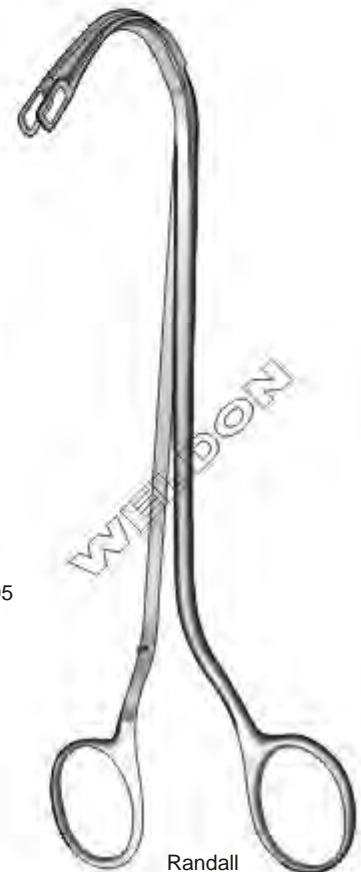

# Urology

Urology  
Urologia  
Urologie

Kidney Stone Forceps | Pinzas Para Cálculos Renales | Nierensteinzangen

WS-425-001  
23 cm / 9"  
Fig. 1

WS-425-002  
21 cm / 8 1/4"  
Fig. 2

WS-425-003  
19 cm / 7 1/2"  
Fig. 3

WS-425-004  
18.5 cm / 7 1/4"  
Fig. 4

WS-425-005  
19 cm / 7 1/2"  
Fig. 5

WS-425-006  
19 cm / 7 1/2"  
Fig. 6

Randall

Gall Stone Forceps | Pinzas Para Cálculos Biliares | Gallensteinzangen

1/1

WS-426-008

1/1

WS-426-009

WS-426-010

WS-426-011

Mixer  
WS-426-007  
22 cm / 8 3/4"

Desjardins  
23 cm / 9"

Blake  
21 cm / 8 1/4"

Mayo-Blake  
WS-427-012  
21 cm / 8¼"  
Straight

Mayo-Blake  
WS-427-013  
21 cm / 8¼"  
Curved

Bladder Retractors, Capsule Forceps | Separadores Vesicales, Pinzas Capsulares  
 Blasenwundsperrer, Kapselasszangen

Millin  
 WS-428-014  
 Bladder Neck Spreader  
 29 cm / 11½"