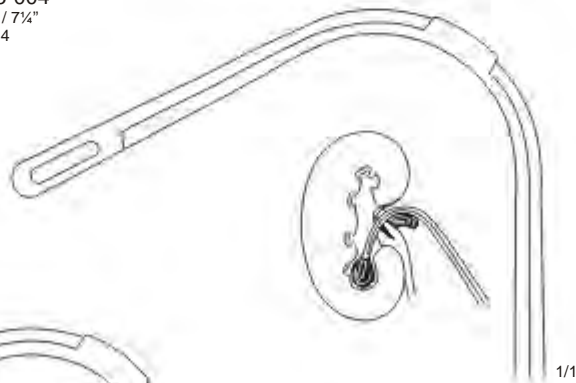

# Urology

Urology  
Urologia  
Urologie

Kidney Stone Forceps | Pinzas Para Cálculos Renales | Nierensteinzangen

WS-425-001  
23 cm / 9"  
Fig. 1

WS-425-002  
21 cm / 8 1/4"  
Fig. 2

WS-425-003  
19 cm / 7 1/2"  
Fig. 3

WS-425-004  
18.5 cm / 7 1/4"  
Fig. 4

WS-425-005  
19 cm / 7 1/2"  
Fig. 5

WS-425-006  
19 cm / 7 1/2"  
Fig. 6

Randall

Gall Stone Forceps | Pinzas Para Cálculos Biliares | Gallensteinzangen

1/1

WS-426-008

1/1

WS-426-009

WS-426-010

WS-426-011

Mixer  
WS-426-007  
22 cm / 8 3/4"

Desjardins  
23 cm / 9"

Blake  
21 cm / 8 1/4"

Mayo-Blake  
WS-427-012  
21 cm / 8¼"  
Straight

**Stockmann**  
 WS-436-008  
 8 cm / 3¼"  
 Penis Clamps

**Strauss**  
 WS-436-009  
 11 cm / 4¼"  
 Penis Clamps

**Guttmann**  
 WS-436-010  
 26½ cm / 10½"  
 Secretion Scoop