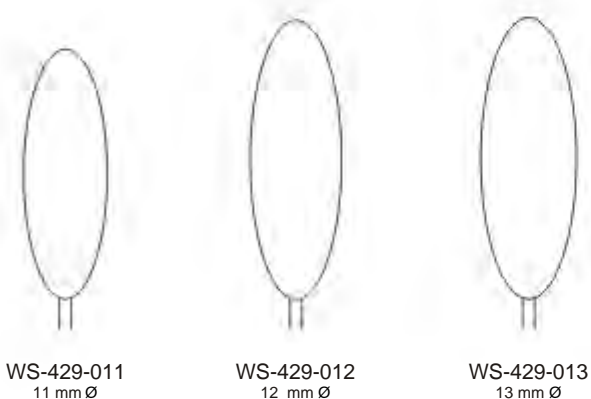

1/1

WS-426-009

WS-426-010

WS-426-011

Mixer  
WS-426-007  
22 cm / 8 3/4"

Desjardins  
23 cm / 9"

Blake  
21 cm / 8 1/4"

Mayo-Blake  
WS-427-012  
21 cm / 8¼"  
Straight

Mayo-Blake  
WS-427-013  
21 cm / 8¼"  
Curved

Bladder Retractors, Capsule Forceps | Separadores Vesicales, Pinzas Capsulares  
 Blasenwundsperrer, Kapselasszangen

Millin  
 WS-428-014  
 Bladder Neck Spreader  
 29 cm / 11½"

Millin  
 WS-428-015  
 24.5 cm / 9¾"

Millin  
 WS-428-016  
 23 cm / 9"

Gall Duct Dilators | Dilatores Para Conducto Biliar | Gallenkanaldilatatoren

Bakes  
Malleable Shaft  
32 cm / 12½"

Dittel  
22 cm / 8 $\frac{3}{4}$ "  
Fig.1

Dittel  
33.5 cm / 13 $\frac{1}{8}$ "  
Fig.2

Dittel  
18 cm / 7 $\frac{1}{8}$ "  
Fig.3  
For Children

Van Buren  
27 cm / 10 $\frac{3}{4}$ "  
Fig.4

Guyon  
Fig.5 Without Thread  
Fig.6 With Thread  
26 cm / 10 $\frac{1}{4}$ "