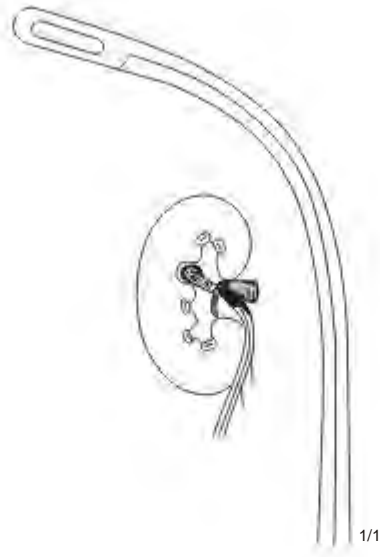

# Urology

Urology  
Urologia  
Urologie

Kidney Stone Forceps | Pinzas Para Cálculos Renales | Nierensteinzangen

WS-425-001  
23 cm / 9"  
Fig. 1

WS-425-002  
21 cm / 8 1/4"  
Fig. 2

WS-425-003  
19 cm / 7 1/2"  
Fig. 3

WS-425-004  
18.5 cm / 7 1/4"  
Fig. 4

WS-425-005  
19 cm / 7 1/2"  
Fig. 5

WS-425-006  
19 cm / 7 1/2"  
Fig. 6

Randall

Gall Stone Forceps | Pinzas Para Cálculos Biliares | Gallensteinzangen

1/1

WS-426-008

WS-434-025  
22 cm / 8¾"

WS-434-026  
23.5 cm / 9¼"

Young  
WS-435-027  
21.5 cm / 8½"

Young  
WS-435-028  
20.5 cm / 8"

**Circumcision Clamp**

- WS-436-001 8 mm Ø
- WS-436-002 11 mm Ø
- WS-436-003 13 mm Ø
- WS-436-004 16 mm Ø
- WS-436-005 21 mm Ø
- WS-436-006 26 mm Ø
- WS-436-007 32 mm Ø

**Stockmann**  
 WS-436-008  
 8 cm / 3¼"  
 Penis Clamps

**Strauss**  
 WS-436-009  
 11 cm / 4¼"  
 Penis Clamps

**Guttmann**  
 WS-436-010  
 26½ cm / 10½"  
 Secretion Scoop