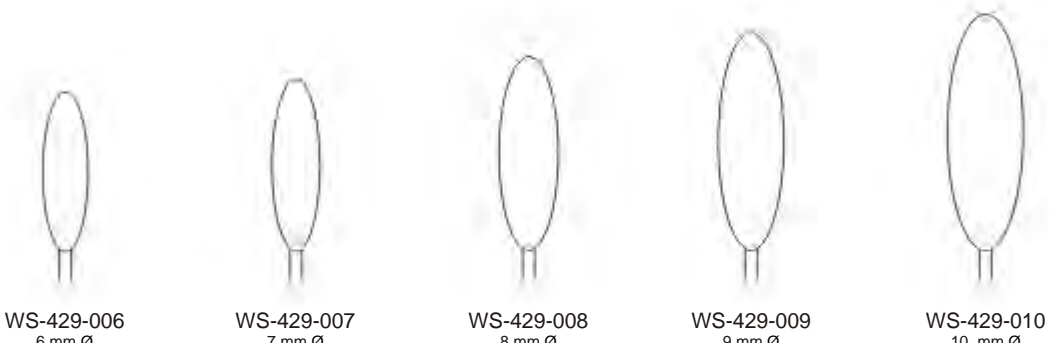

1/1

WS-426-009

WS-426-010

WS-426-011

Mixer  
WS-426-007  
22 cm / 8 3/4"

Desjardins  
23 cm / 9"

Blake  
21 cm / 8 1/4"

Mayo-Blake  
WS-427-012  
21 cm / 8¼"  
Straight

Mayo-Blake  
WS-427-013  
21 cm / 8¼"  
Curved

Bladder Retractors, Capsule Forceps | Separadores Vesicales, Pinzas Capsulares  
 Blasenwundsperrer, Kapselasszangen

Millin  
 WS-428-014  
 Bladder Neck Spreader  
 29 cm / 11½"

Millin  
 WS-428-015  
 24.5 cm / 9¾"

Millin  
 WS-428-016  
 23 cm / 9"

Gall Duct Dilators | Dilatores Para Conducto Biliar | Gallenkanaldilatatoren

Bakes  
Malleable Shaft  
32 cm / 12½"

Dittel  
22 cm / 8 $\frac{3}{4}$ "  
Fig.1

Dittel  
33.5 cm / 13 $\frac{1}{8}$ "  
Fig.2

Dittel  
18 cm / 7 $\frac{1}{8}$ "  
Fig.3  
For Children

Van Buren  
27 cm / 10 $\frac{3}{4}$ "  
Fig.4

Guyon  
Fig.5 Without Thread  
Fig.6 With Thread  
26 cm / 10 $\frac{1}{4}$ "