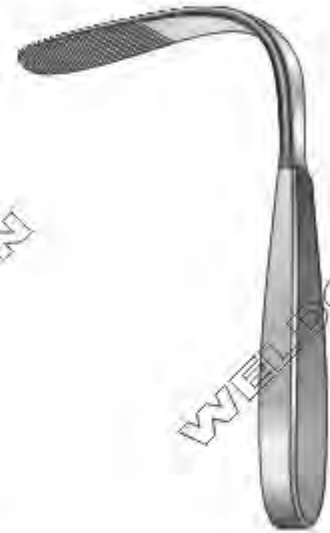

Tobold
WS-546-011
14.5 cm / 5¾"
85 x 24 mm