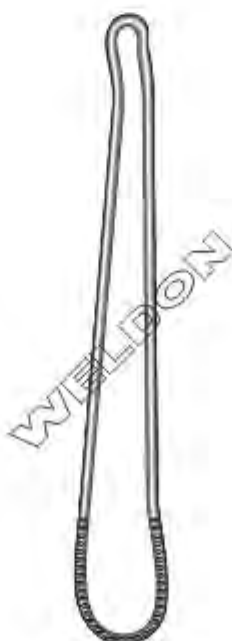

Wieder

Andrew
WS-546-014
11 cm / 4½"

Doyen
 WS-547-015 13 cm / 5", 24 / 30 mm
 WS-547-016 16 cm / 6¼", 30 / 34 mm

Kroenig
 WS-547-017
 15 cm / 6"

Mayo
 WS-547-018
 17 cm / 6¾"

Brünings
 WS-547-019
 19 cm / 7½"
 19 / 15 mm

Collin
 WS-547-020
 16.5 cm / 6½"

Mod. Martin
 WS-547-021
 16.5 cm / 6½"

Frenzel
 WS-547-022
 16.5 cm / 6½"

Tongue Holding Forceps | Pinzas Tira-Lengua | Zungenzangen

Young
WS-548-002
23 x 15 mm
Rubber Inserts
Pair