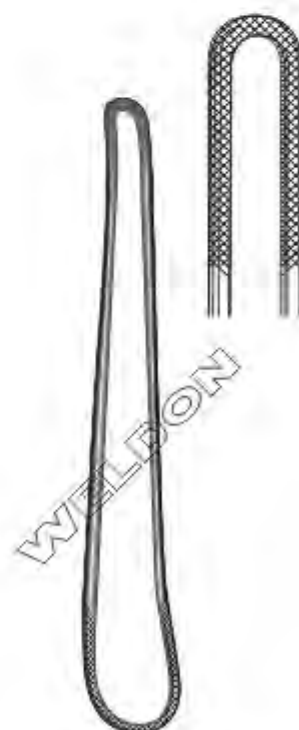

Wieder

Andrew
WS-546-014
11 cm / 4½"

Doyen
 WS-547-015 13 cm / 5", 24 / 30 mm
 WS-547-016 16 cm / 6¼", 30 / 34 mm

Kroenig
 WS-547-017
 15 cm / 6"

Mayo
 WS-547-018
 17 cm / 6¾"

Brünings
 WS-547-019
 19 cm / 7½"
 19 / 15 mm

Collin
 WS-547-020
 16.5 cm / 6½"

Mod. Martin
 WS-547-021
 16.5 cm / 6½"

Frenzel
 WS-547-022
 16.5 cm / 6½"

Tongue Holding Forceps | Pinzas Tira-Lengua | Zungenzangen

Young
WS-548-002
23 x 15 mm
Rubber Inserts
Pair

Young
WS-548-001
15 cm / 6"

Collin
WS-548-003 16 cm / 6½"
WS-548-004 17 cm / 6¾"
WS-548-005 20 cm / 8"

Guy
WS-548-006
19 cm / 7½"

Disimpaction Forceps | Pinzas Para Reposición | Repositionszangen

WS-549-007 Left
WS-549-008 Right