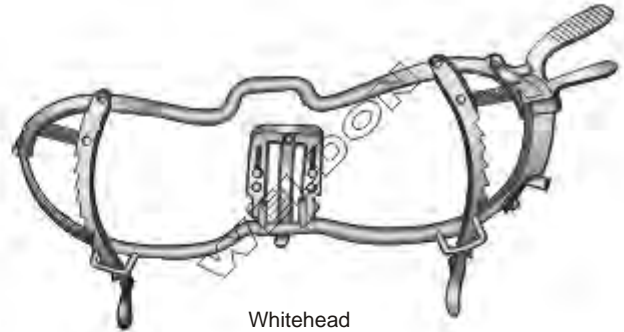

Young
WS-548-001
15 cm / 6"

Collin
WS-548-003 16 cm / 6½"
WS-548-004 17 cm / 6¾"
WS-548-005 20 cm / 8"

Guy
WS-548-006
19 cm / 7½"

Disimpaction Forceps | Pinzas Para Reposición | Repositionszangen

WS-549-007 Left
WS-549-008 Right

WS-549-009 Left
WS-549-010 Right

WS-549-011 Left
WS-549-012 Right

Rowe
22.5 cm / 9"
Left

Rowe
24 cm / 9 1/2"
Right

Heister
WS-550-001
13 cm / 5"

Molt
WS-550-002
11 cm / 4 1/4"

Molt
WS-550-003
13 cm / 5"

WS-550-005
16 cm / 6 1/4"

WS-550-006
20 cm / 8"

Denhart
WS-550-004
12 cm / 4 1/4"
Jaws 16 mm

Roser-König

Whitehead
WS-551-007
13 cm / 5"

Whitehead
WS-551-008 11 cm / 4¼"
WS-551-009 13 cm / 5"
WS-551-010 15 cm / 6"

Seemann Seiffert
(Self Retaining)
WS-551-011 9 cm / 3½"
WS-551-012 11 cm / 4½"
WS-551-013 13 cm / 5"
WS-551-014 15 cm / 6"