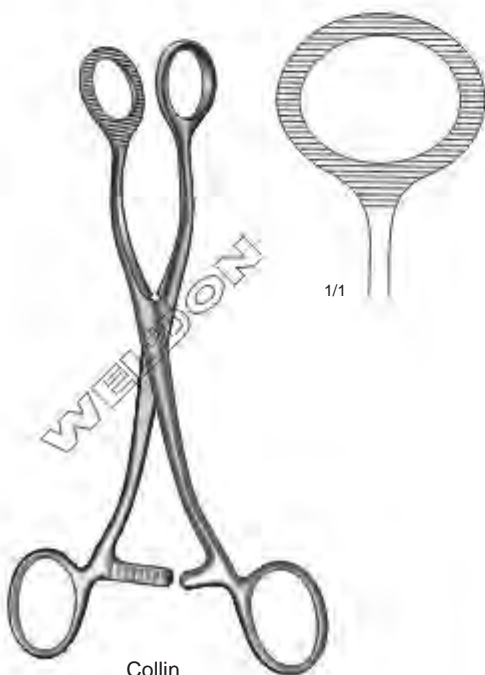

Collin
 WS-547-020
 16.5 cm / 6½"

Mod. Martin
 WS-547-021
 16.5 cm / 6½"

Frenzel
 WS-547-022
 16.5 cm / 6½"

Tongue Holding Forceps | Pinzas Tira-Lengua | Zungenzangen

Young
WS-548-002
23 x 15 mm
Rubber Inserts
Pair

Young
WS-548-001
15 cm / 6"

Collin
WS-548-003 16 cm / 6½"
WS-548-004 17 cm / 6¾"
WS-548-005 20 cm / 8"

Guy
WS-548-006
19 cm / 7½"

Disimpaction Forceps | Pinzas Para Reposición | Repositionszangen

WS-549-007 Left
WS-549-008 Right

WS-549-009 Left
WS-549-010 Right

WS-549-011 Left
WS-549-012 Right

Rowe
22.5 cm / 9"
Left

Rowe
24 cm / 9 1/2"
Right

Heister
WS-550-001
13 cm / 5"

Molt
WS-550-002
11 cm / 4 1/4"

Molt
WS-550-003
13 cm / 5"

WS-550-005
16 cm / 6 1/4"

WS-550-006
20 cm / 8"

Denhart
WS-550-004
12 cm / 4 1/4"
Jaws 16 mm

Roser-König

Whitehead
WS-551-007
13 cm / 5"

Whitehead
WS-551-008 11 cm / 4¼"
WS-551-009 13 cm / 5"
WS-551-010 15 cm / 6"

Seemann Seiffert
(Self Retaining)
WS-551-011 9 cm / 3½"
WS-551-012 11 cm / 4½"
WS-551-013 13 cm / 5"
WS-551-014 15 cm / 6"